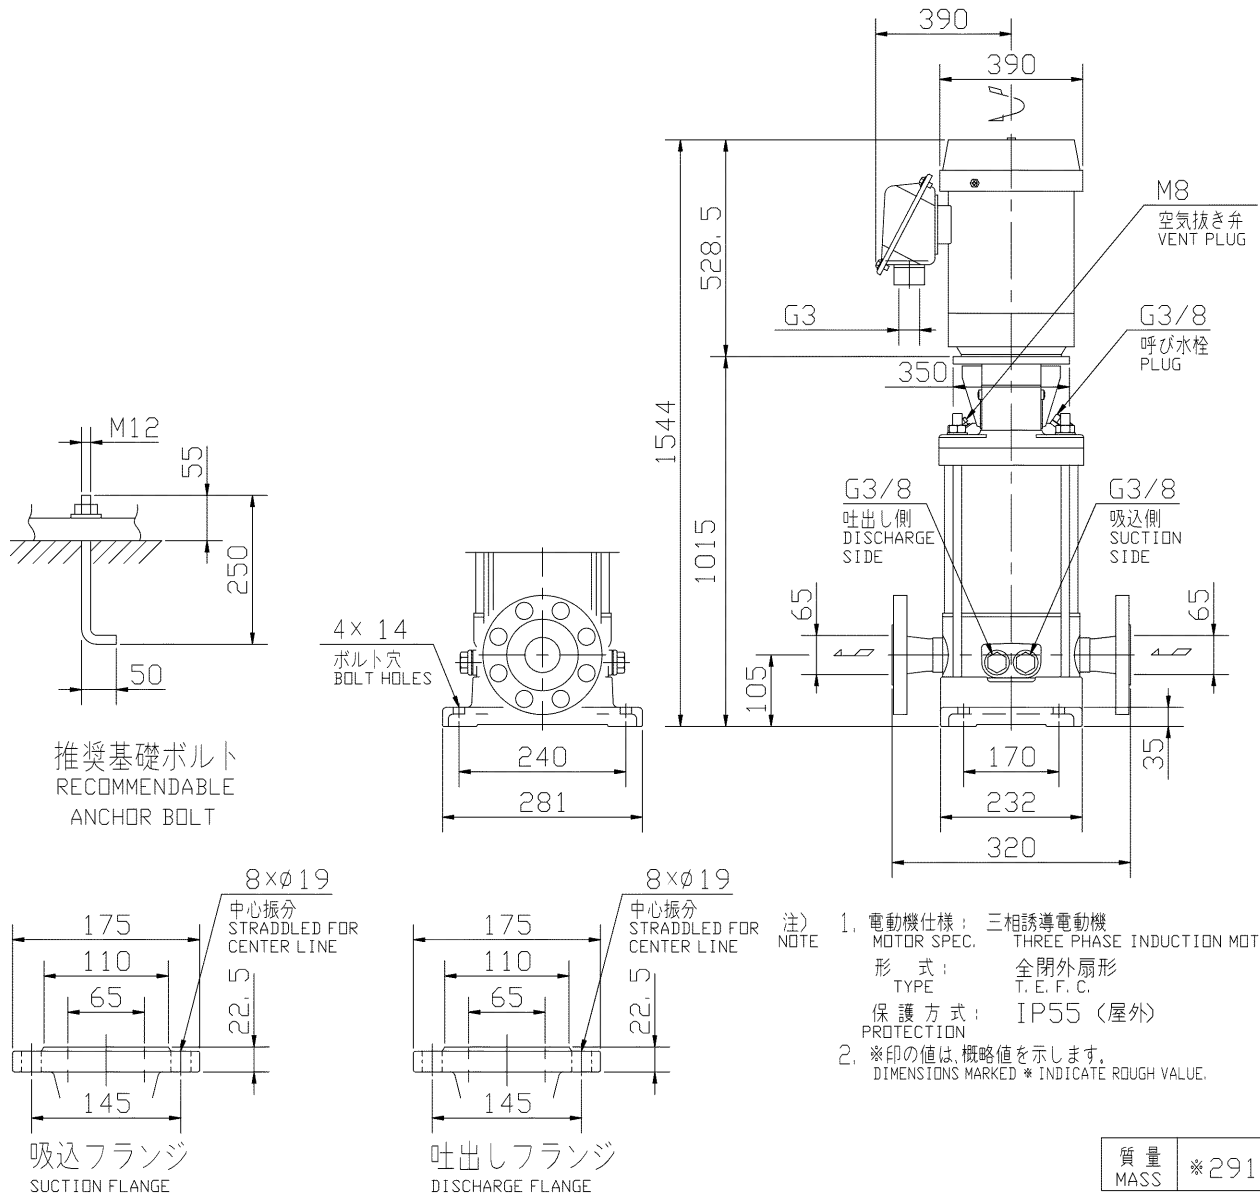

エバラEVMS/EVMSL型ステンレス製立形多段ポンプ  
EBARA STAINLESS STEEL VERTICAL MULTI-STAGE PUMPS

トップランナーモーター搭載  
with top runner motor

外形寸法図  
DIMENSIONS

浸出性能基準適合品

機名 MODEL 65EVMS7622

周波数 FREQUENCY 60 Hz

出力 OUTPUT

22 kW

御注文主 CUSTOMER				機器番号 ITEM NO.			
御使用先 FINAL USER				機器名称 ITEM NAME			
荏原製番 SER. NO.	機名 MODEL	吐出し量 CAPACITY	全揚程 TOTAL HEAD	同期速度 SPEED	出力 OUTPUT	数量 QTY	
				min <sup>-1</sup>			

EBARA CORPORATION

図番 DWG. NO. D65EVMS7622 000