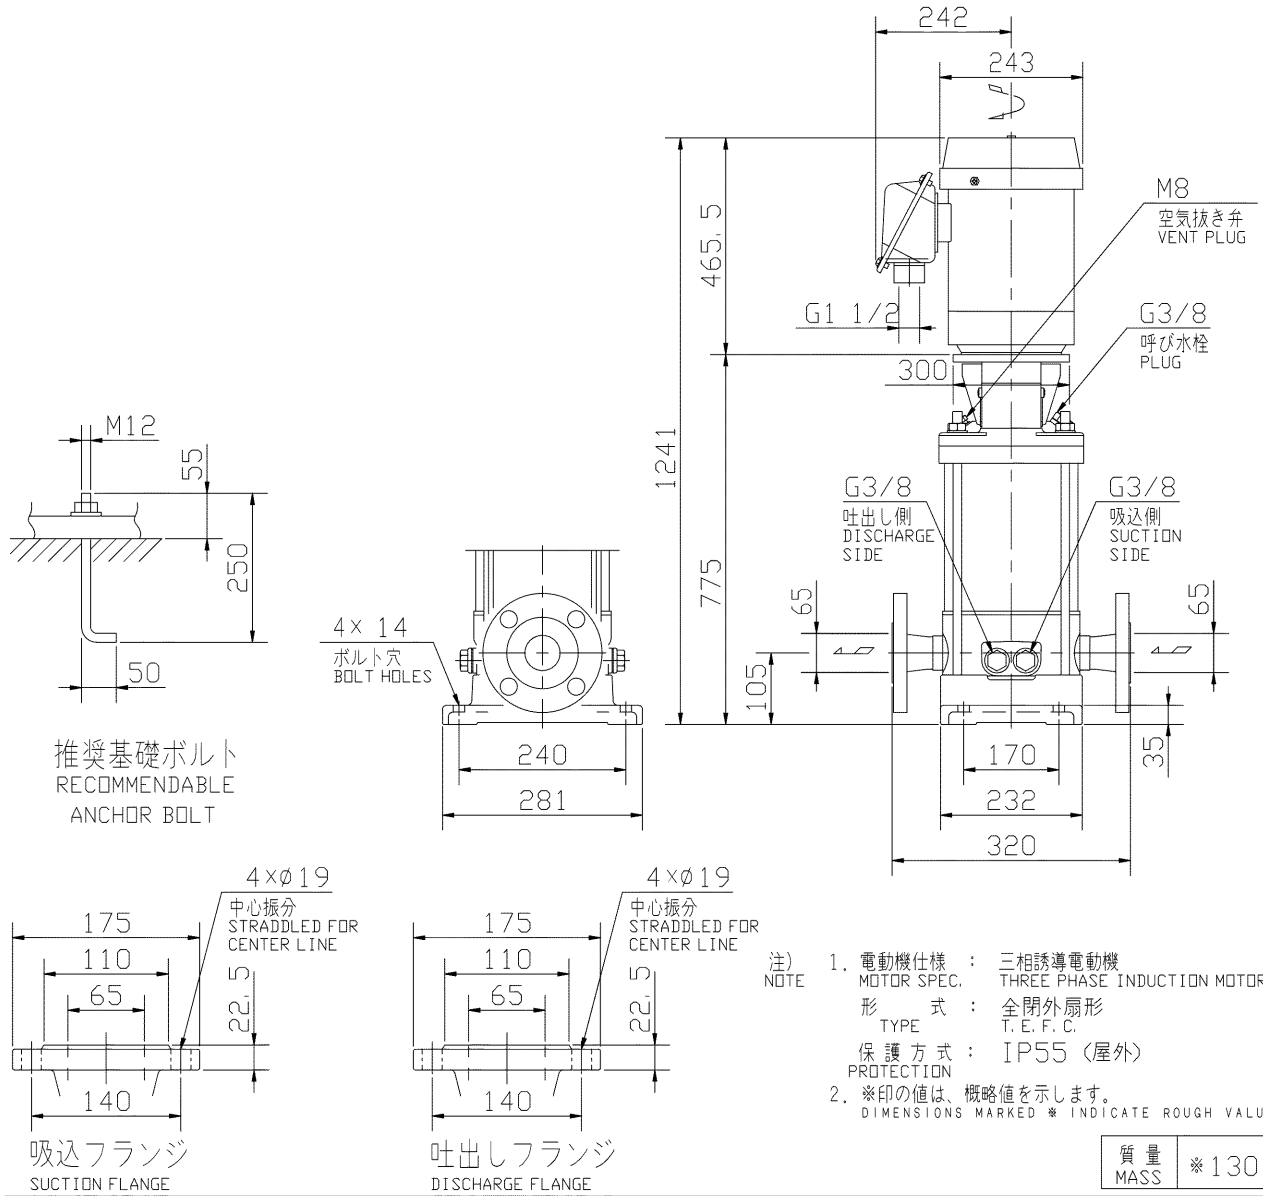

エバラEVMS/EVMSL型ステンレス製立形多段ポンプ
EBARA STAINLESS STEEL VERTICAL MULTI-STAGE PUMPS

トップランナーモータ搭載
with top runner motor

外形寸法図
DIMENSIONS

浸出性能基準適合品

機名 MODEL 65EVMS457.5

周波数 FREQUENCY 50 Hz

出力 OUTPUT

7.5 kW

御注文主 CUSTOMER				機器番号 ITEM NO.			
御使用先 FINAL USER				機器名称 ITEM NAME			
荏原製番 SER. NO.	機名 MODEL	吐出し量CAPACITY	全揚程TOTAL HEAD	同期速度SPEED	出力 OUTPUT	数量 QTY	
				min ⁻¹			

EBARA CORPORATION

図番 DWG. NO. D65EVMS457.5 000