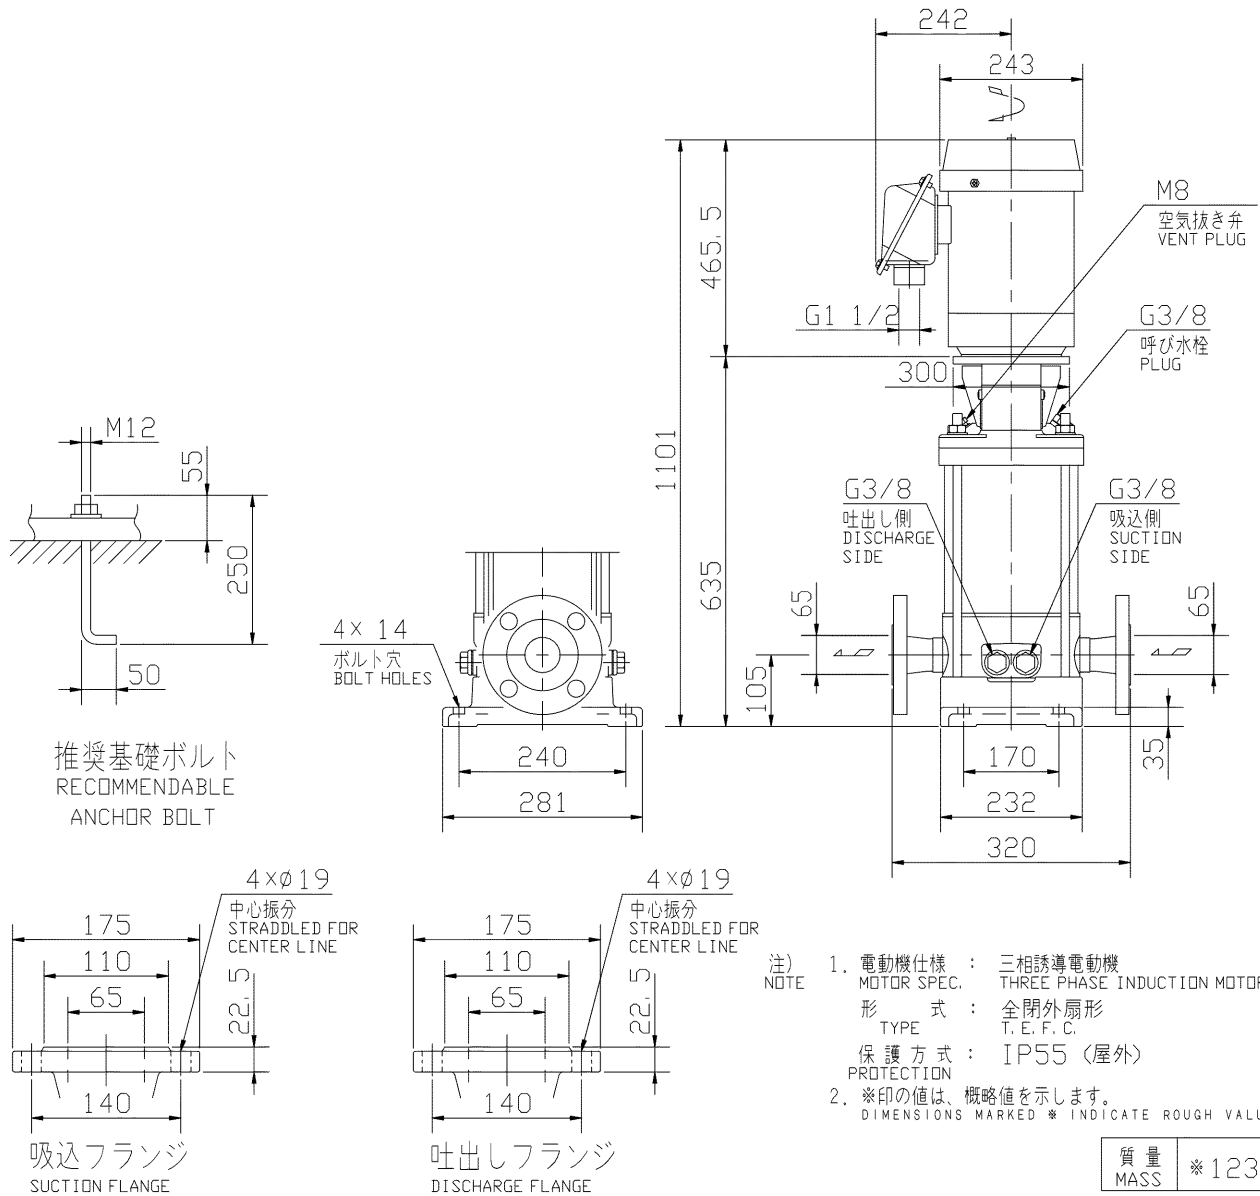

エバラEVMS/EVMSL型ステンレス製立形多段ポンプ
EBARA STAINLESS STEEL VERTICAL MULTI-STAGE PUMPS

トップランナーモータ搭載
with top runner motor

外形寸法図
DIMENSIONS

浸出性能基準適合品

機名 MODEL 65EVMS267.5

周波数 FREQUENCY 60 Hz

出力 OUTPUT

7.5 kW

御注文主 CUSTOMER				機器番号 ITEM NO.			
御使用先 FINAL USER				機器名称 ITEM NAME			
荏原製番 SER. NO.	機名 MODEL	吐出し量CAPACITY	全揚程TOTAL HEAD	同期速度SPEED	出力 OUTPUT	数量 QTY	
				min ⁻¹			

EBARA CORPORATION

図番 DWG. NO. D65EVMS267.5 000