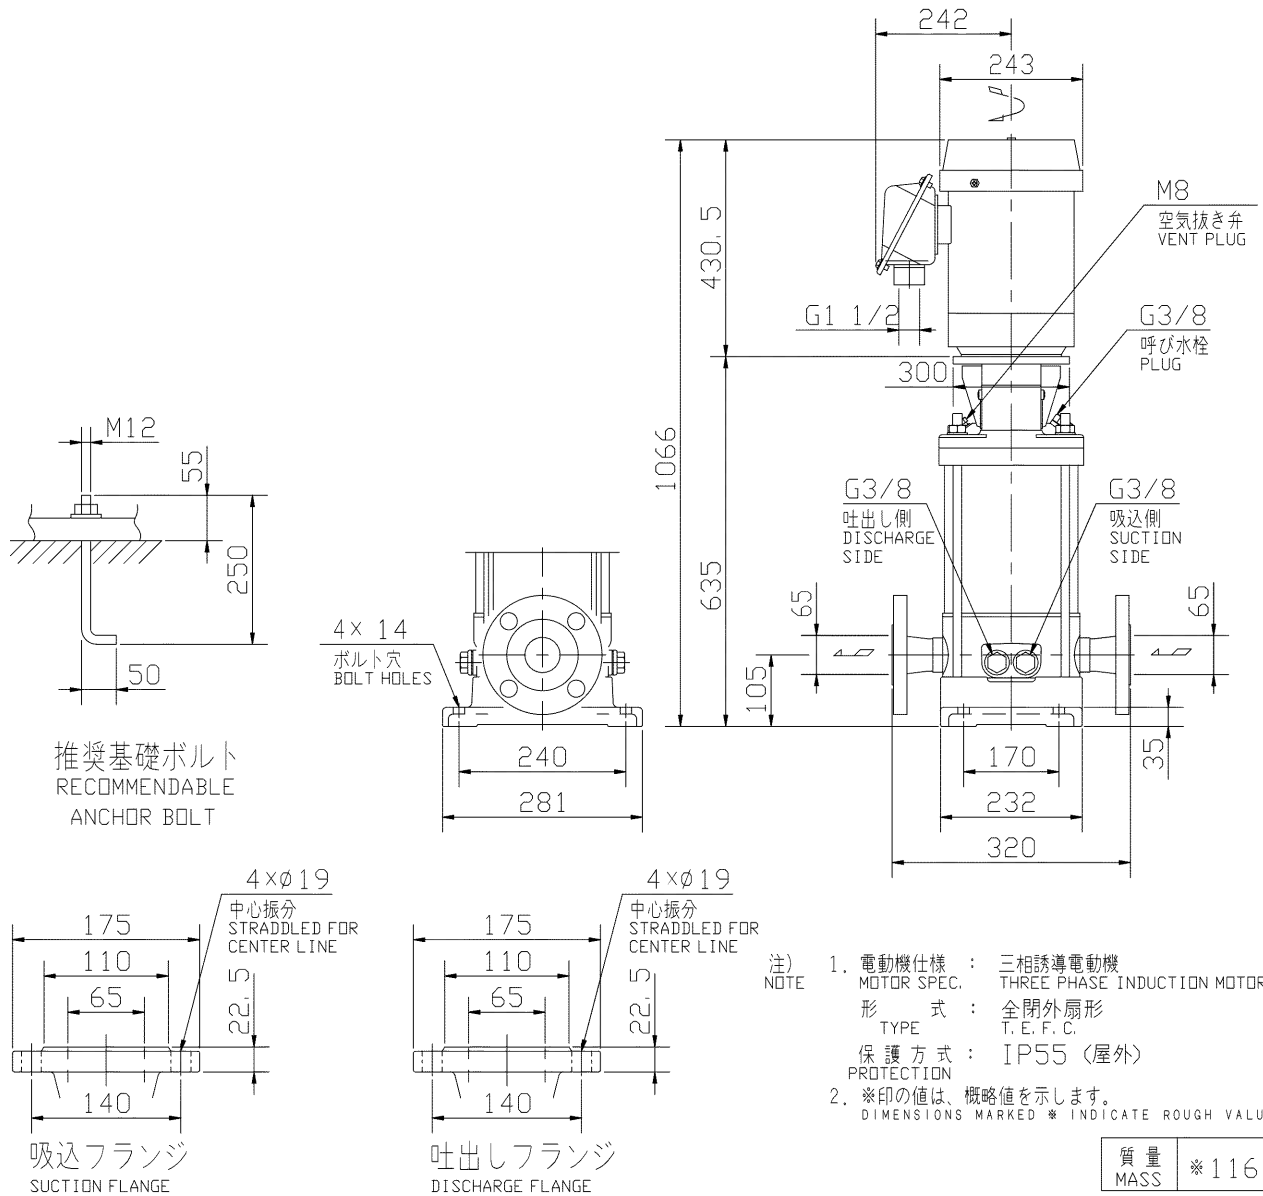

エバラEVMS/EVMSL型ステンレス製立形多段ポンプ
EBARA STAINLESS STEEL VERTICAL MULTI-STAGE PUMPS

トップランナーモータ搭載
with top runner motor

外形寸法図
DIMENSIONS

浸出性能基準適合品

機名 MODEL 65EVMS265.5

周波数 FREQUENCY 60 Hz

出力 OUTPUT

5.5 kW

御注文主 CUSTOMER				機器番号 ITEM NO.			
御使用先 FINAL USER				機器名称 ITEM NAME			
荏原製番 SER. NO.	機名 MODEL	吐出し量CAPACITY	全揚程TOTAL HEAD	同期速度SPEED	出力 OUTPUT	数量 QTY	
				min ⁻¹			

EBARA CORPORATION

図番 DWG. NO. D65EVMS265.5 000