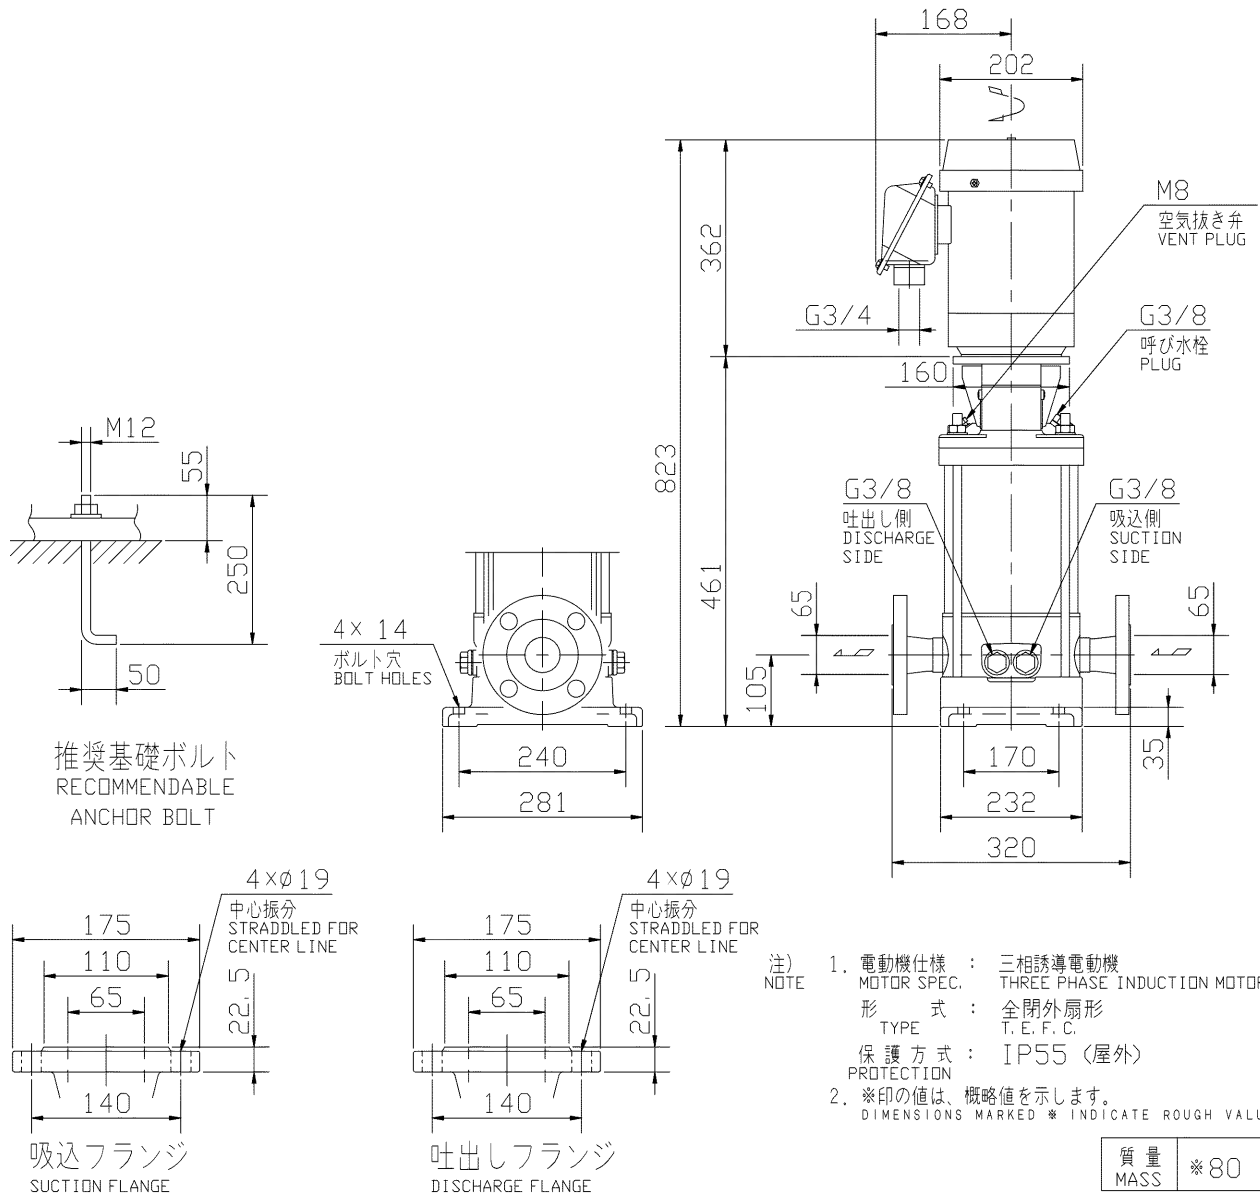

エバラEVMS/EVMSL型ステンレス製立形多段ポンプ  
EBARA STAINLESS STEEL VERTICAL MULTI-STAGE PUMPS

トップランナーモータ搭載  
with top runner motor

外形寸法図  
DIMENSIONS

浸出性能基準適合品

機名 MODEL 65EVMS164.0

周波数 FREQUENCY 60 Hz

出力 OUTPUT

4 kW

御注文主 CUSTOMER				機器番号 ITEM NO.			
御使用先 FINAL USER				機器名称 ITEM NAME			
荏原製番 SER. NO.	機名 MODEL	吐出し量CAPACITY	全揚程TOTAL HEAD	同期速度SPEED	出力 OUTPUT	数量 QTY	
				min <sup>-1</sup>			

EBARA CORPORATION

図番 DWG. NO. D65EVMS164.0 000