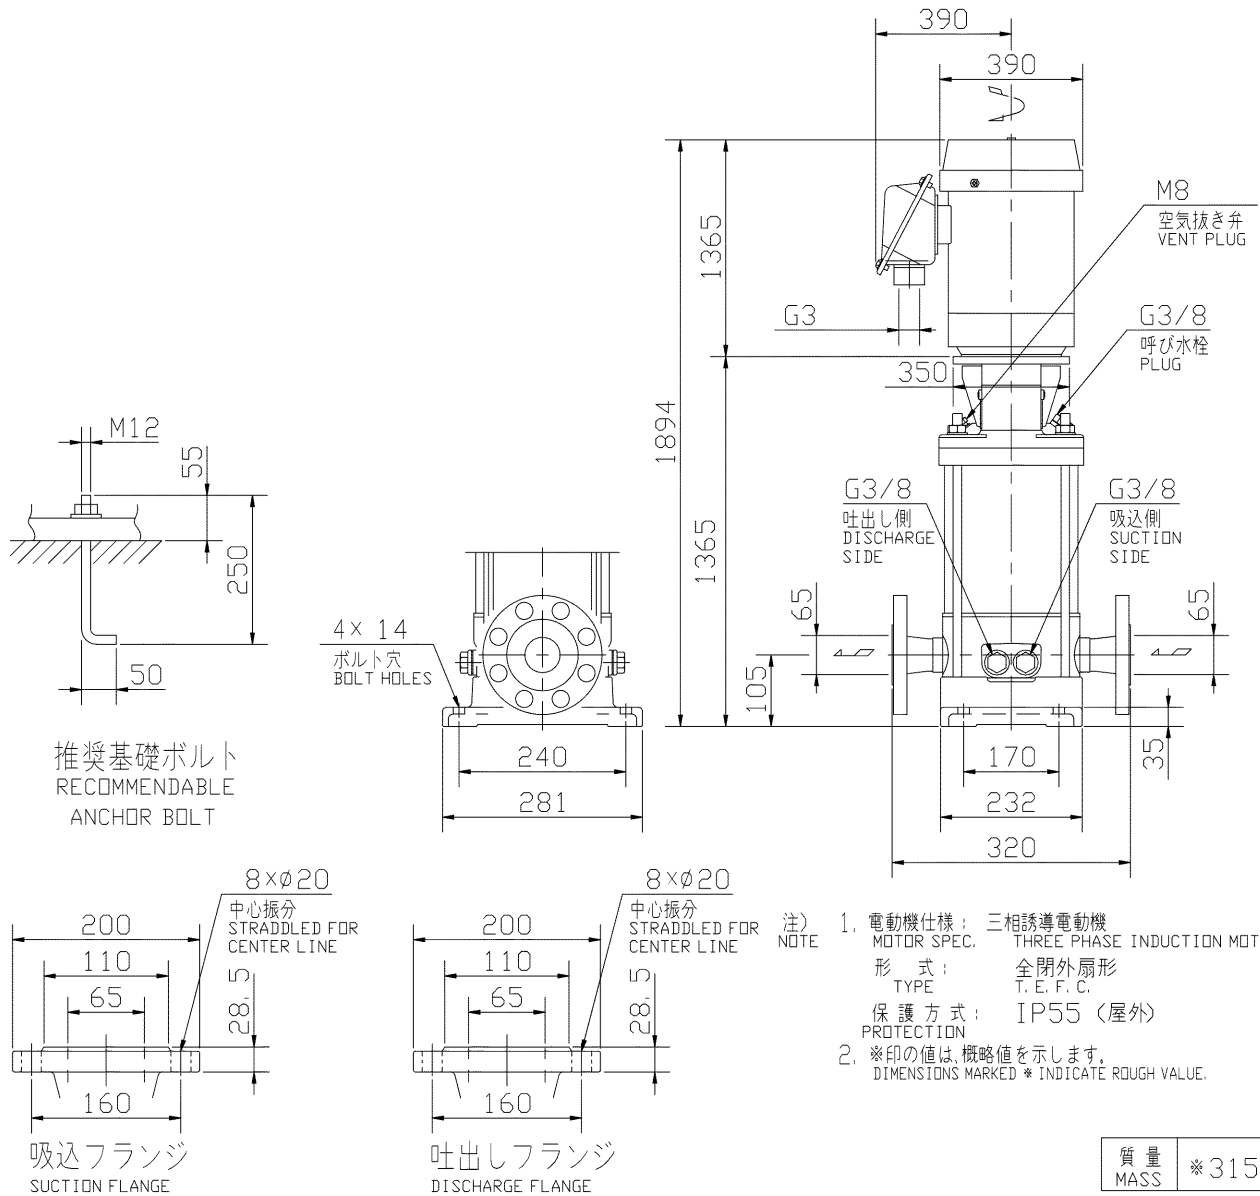

エバラEVMS/EVMSL型ステンレス製立形多段ポンプ
EBARA STAINLESS STEEL VERTICAL MULTI-STAGE PUMPS

トップランナーモーター搭載
with top runner motor

外形寸法図
DIMENSIONS

浸出性能基準適合品

機名 MODEL 65EVMS12522

周波数 FREQUENCY 50 Hz

出力 OUTPUT

22 kW

御注文主 CUSTOMER				機器番号 ITEM NO.			
御使用先 FINAL USER				機器名称 ITEM NAME			
荏原製番 SER. NO.	機名 MODEL	吐出し量CAPACITY	全揚程TOTAL HEAD	同期速度SPEED	出力 OUTPUT	数量 QTY	
				min ⁻¹			

EBARA CORPORATION

図番 DWG. NO. D65EVMS12522 000