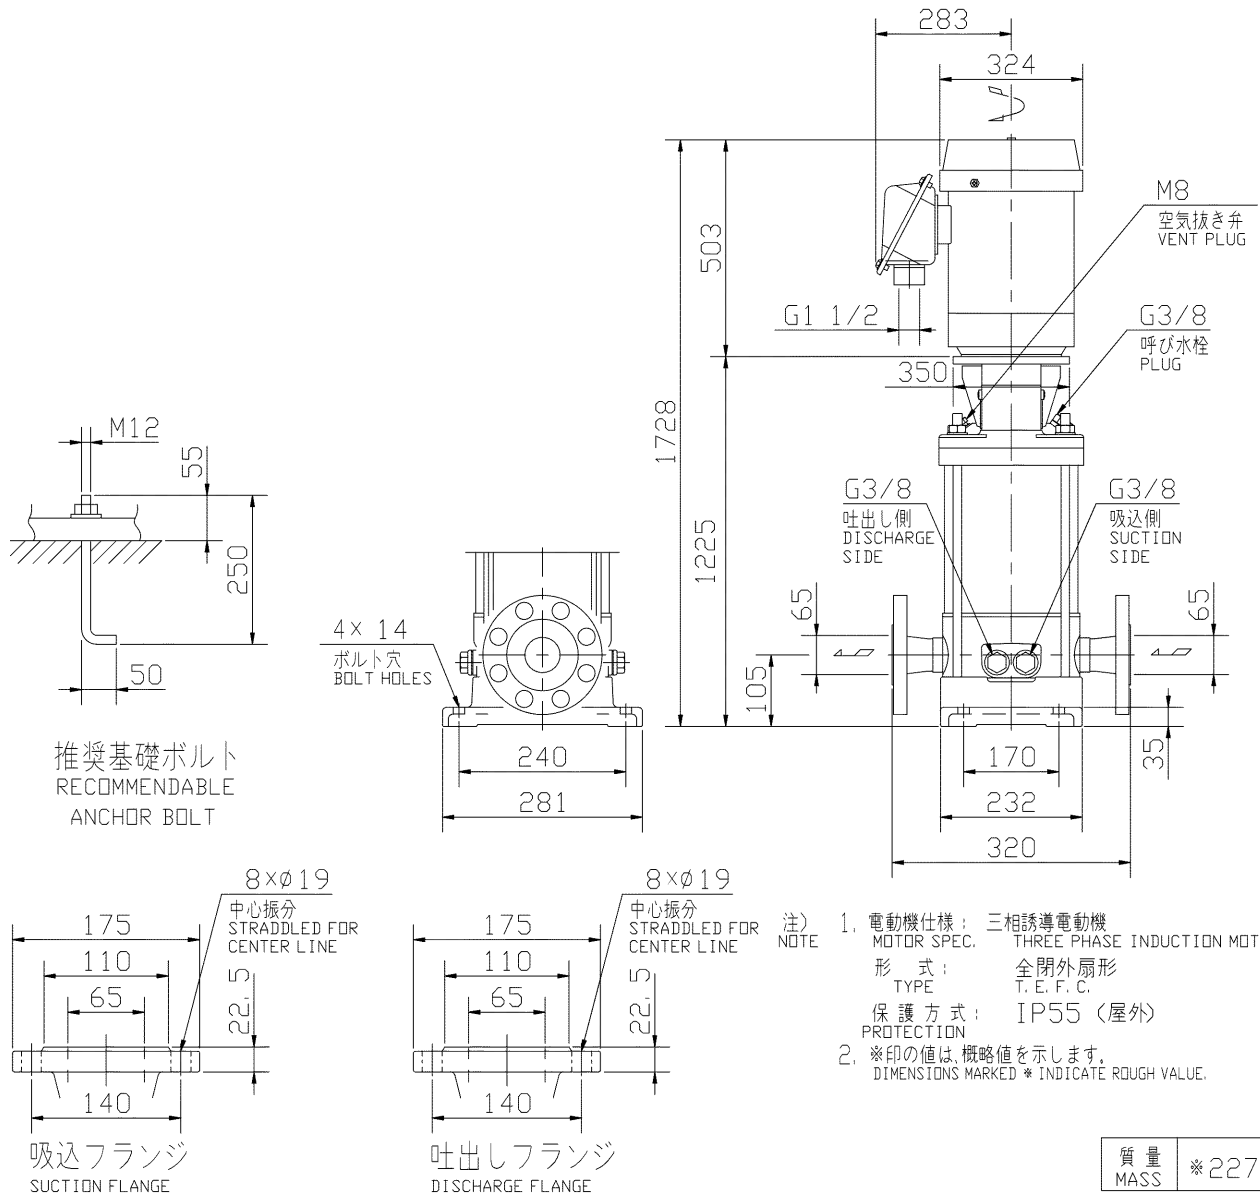

エバラEVMS/EVMSL型ステンレス製立形多段ポンプ  
EBARA STAINLESS STEEL VERTICAL MULTI-STAGE PUMPS

トップランナーモーター搭載  
with top runner motor

外形寸法図  
DIMENSIONS

浸出性能基準適合品

機名 MODEL 65EVMS10518

周波数 FREQUENCY 50 Hz

出力 OUTPUT

18.5 kW

質量 MASS ※227 kg

標準附属品 STANDARD ACCESSORIES			特別附属品 SPECIAL ACCESSORIES			電動機 MOTOR		特殊仕様 SPECIAL SPEC.	
1	8		1			周波数 Hz	Hz		
2	9		2			電圧 V	V		
3	10		3			出力 kW	kW		
4	11		4			形式 TYPE			
5	12		5			メーカー MAKER			
6	13		6						
7	14		7						

御注文主 CUSTOMER				機器番号 ITEM NO.			
御使用先 FINAL USER				機器名称 ITEM NAME			
荏原製番 SER. NO.	機名 MODEL	吐出し量CAPACITY	全揚程TOTAL HEAD	同期速度SPEED	出力 OUTPUT	数量 QTY	
				min <sup>-1</sup>			

EBARA CORPORATION

図番 DWG. NO. D65EVMS10518 000