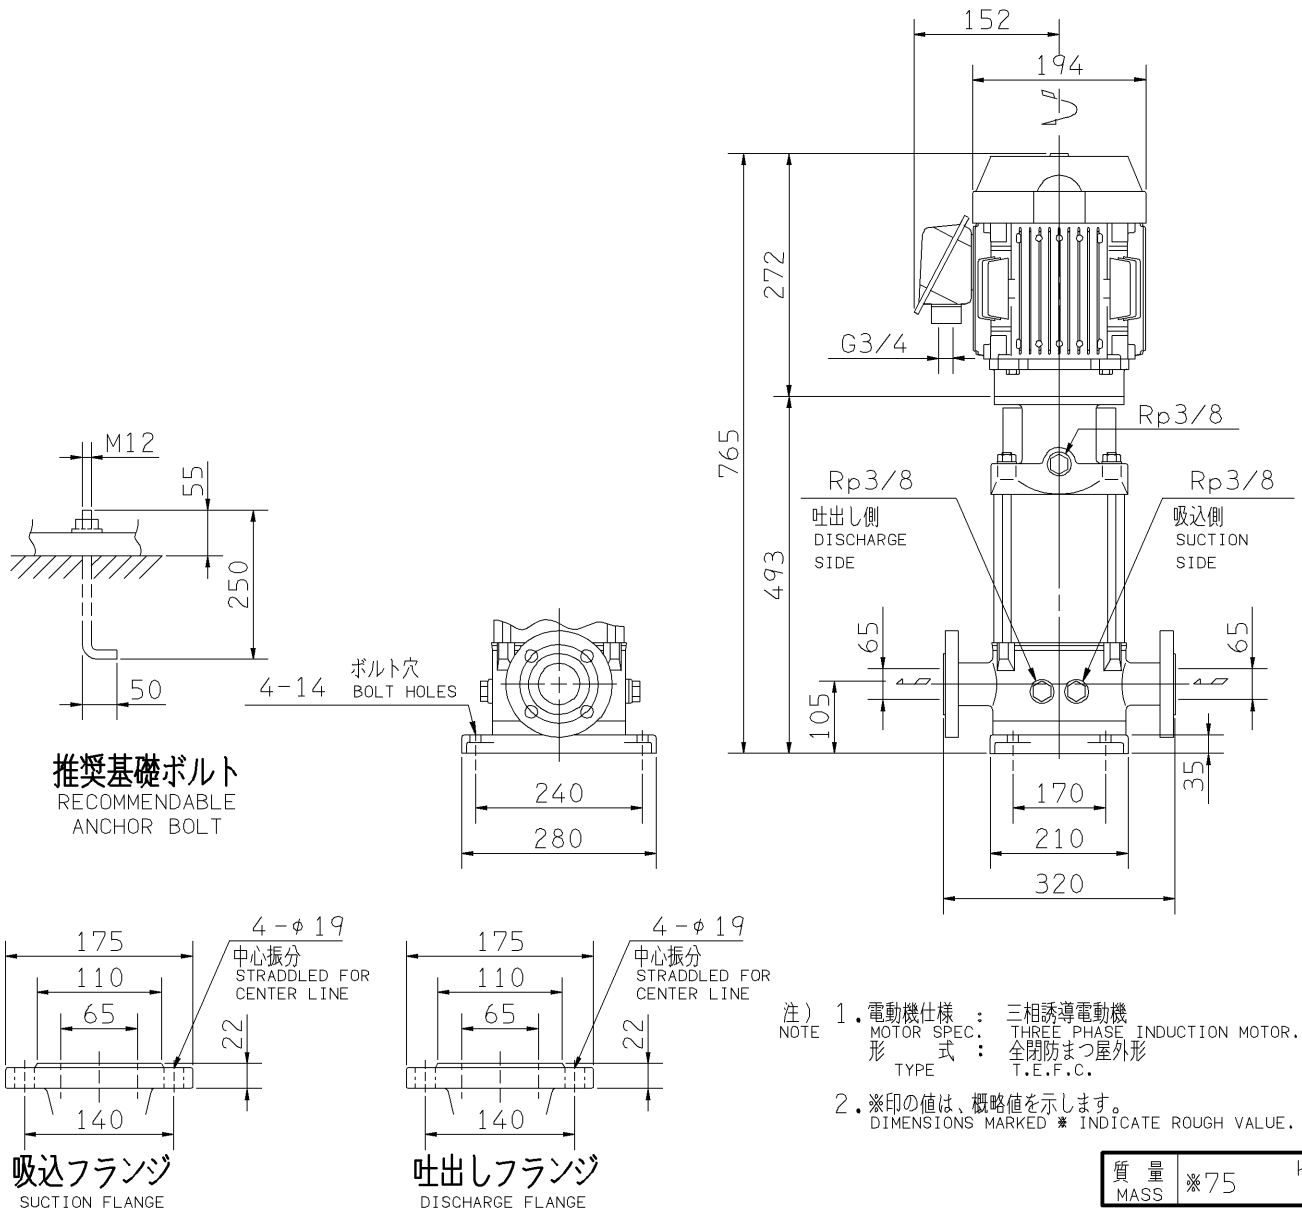

エバラEVM型ステンレス製立形多段ポンプ

EBARA STAINLESS STEEL VERTICAL MULTI-STAGE PUMPS

外形寸法図 DIMENSIONS

浸出性能基準適合品
(EVML型のみ)

機名 MODEL 65EVML52.2

周波数 FREQUENCY 50 Hz 出力 OUTPUT 2.2 kW

- 注) 1. 電動機仕様 : 三相誘導電動機
MOTOR SPEC. : THREE PHASE INDUCTION MOTOR.
形 式 : 全閉防まつ屋外形
TYPE : T.E.F.C.
2. ※印の値は、概略値を示します。
DIMENSIONS MARKED * INDICATE ROUGH VALUE.

標準附属品 STANDARD ACCESSORIES		特別附属品 SPECIAL ACCESSORIES		電動機 MOTOR		特殊仕様 SPECIAL SPEC.	
1	8	1		周波数 Hz	Hz		
2	9	2		電 圧 V	V		
3	10	3		出 力 kW	kW		
4	11	4		形 式 TYPE			
5	12	5		メ-カ MAKER			
6	13	6					
7	14	7					

御注文主 CUSTOMER				機器番号 ITEM NO.			
御使用先 FINAL USER				機器名称 ITEM NAME			
荏原製番 SER.NO.	機 名 MODEL	吐出し量 CAPACITY	全揚程 TOTAL HEAD	同期速度 SPEED	出力 OUTPUT	数量 QTY	
				min ⁻¹			