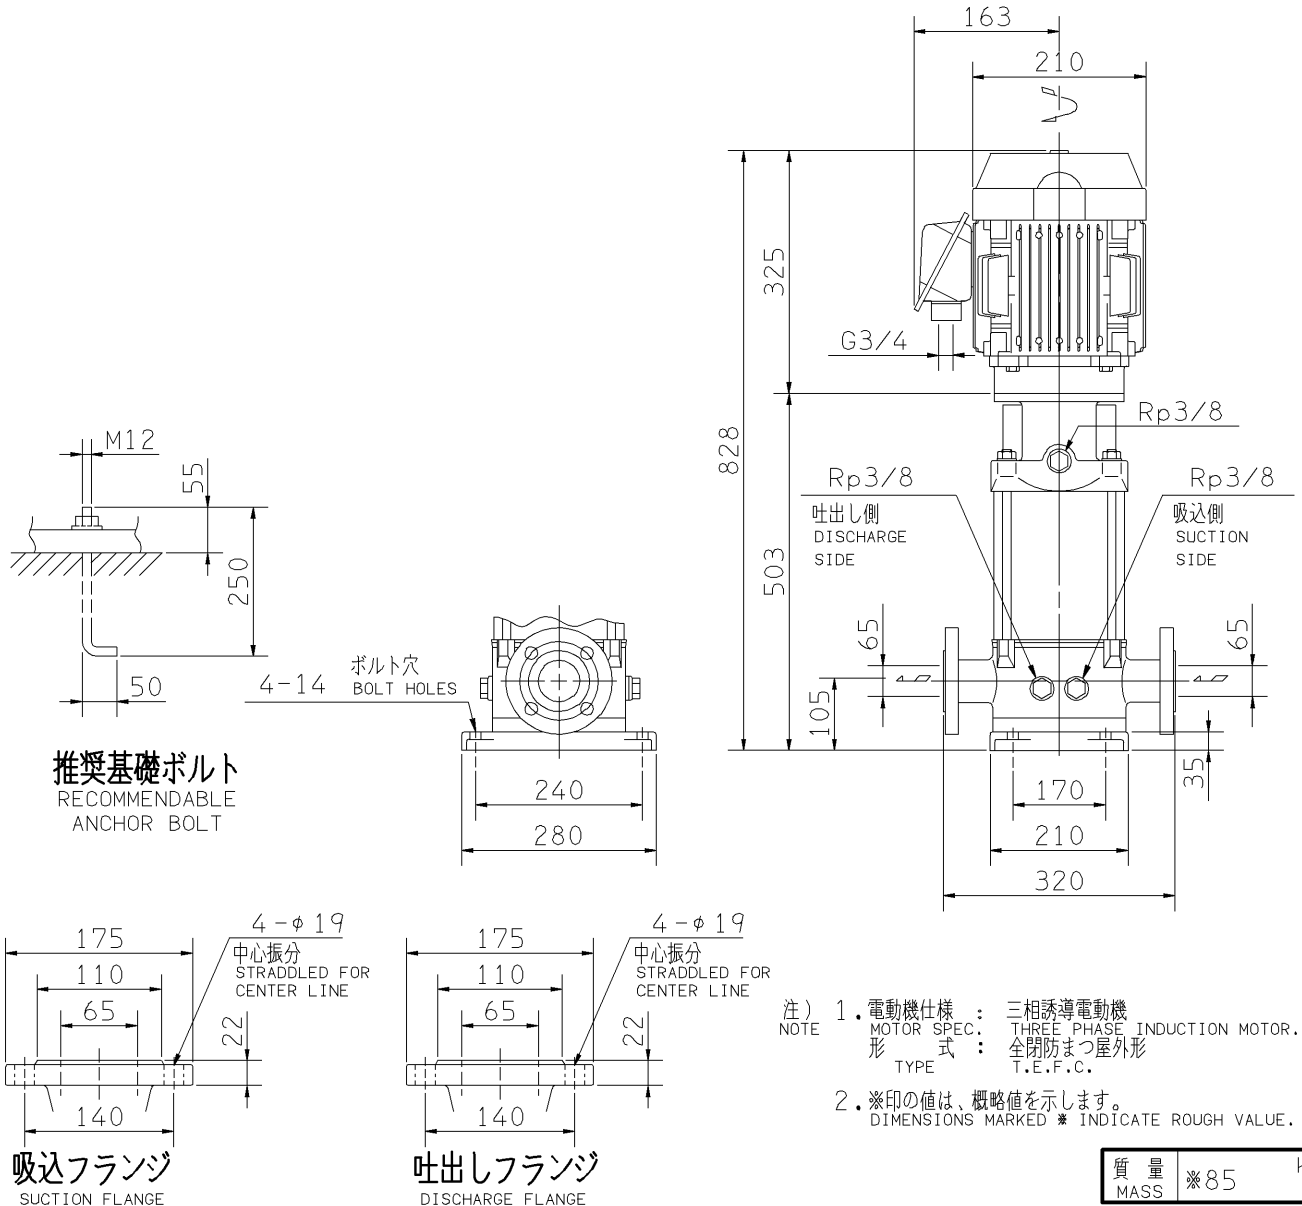

エバラEVM型ステンレス製立形多段ポンプ

EBARA STAINLESS STEEL VERTICAL MULTI-STAGE PUMPS

外形寸法図 DIMENSIONS

浸出性能基準適合品
(EVML型のみ)

機名 MODEL 65EVML254.0

周波数 FREQUENCY 50 Hz 出力 OUTPUT 4.0 kW

標準附属品 STANDARD ACCESSORIES		特別附属品 SPECIAL ACCESSORIES		電動機 MOTOR		特殊仕様 SPECIAL SPEC.	
1	8	1		周波数 Hz	Hz		
2	9	2		電 圧 V	V		
3	10	3		出 力 kW	kW		
4	11	4		形 式 TYPE			
5	12	5		メ-カ MAKER			
6	13	6					
7	14	7					

御注文主 CUSTOMER				機器番号 ITEM NO.			
御使用先 FINAL USER				機器名称 ITEM NAME			
荏原製番 SER.NO.	機 名 MODEL	吐出し量 CAPACITY	全揚程 TOTAL HEAD	同期速度 SPEED	出力 OUTPUT	数量	QTY
				min ⁻¹			

EBARA CORPORATION

図番 DWG.NO. D65EVML254.0 000

MEVM-D051

040903