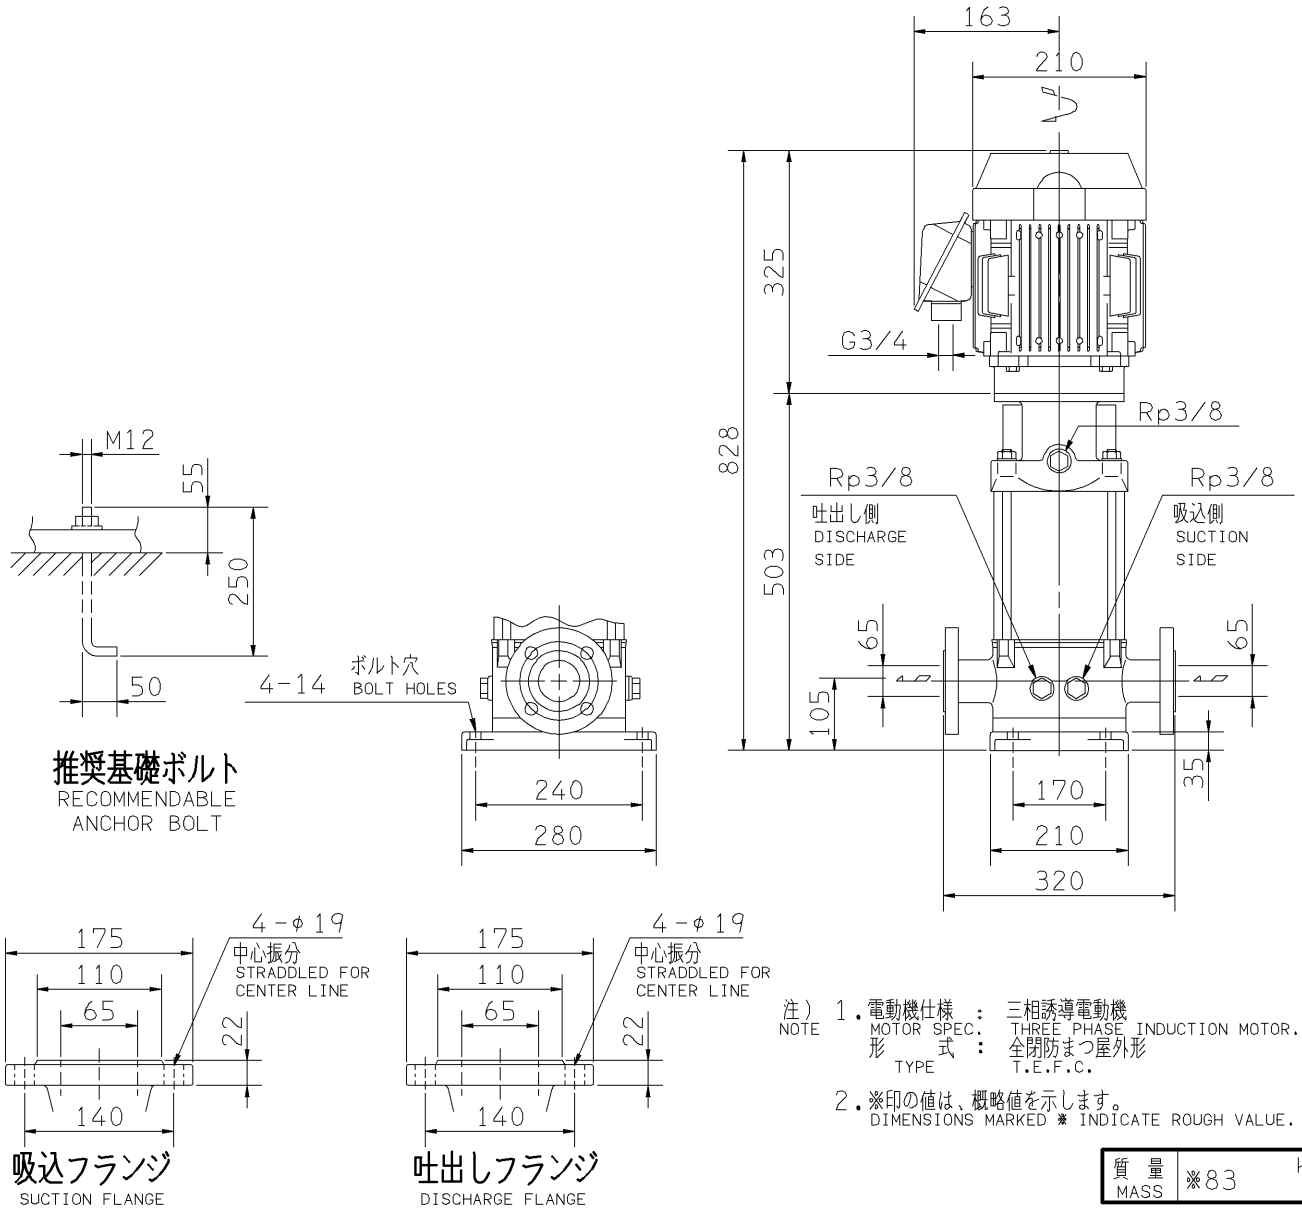

# エバラEVM型ステンレス製立形多段ポンプ

EBARA STAINLESS STEEL VERTICAL MULTI-STAGE PUMPS

## 外形寸法図 DIMENSIONS

浸出性能基準適合品  
(EVM型のみ)

機名 MODEL 65EVMG64.0

周波数 FREQUENCY 60 Hz 出力 OUTPUT 4.0 kW

標準附属品 STANDARD ACCESSORIES		特別附属品 SPECIAL ACCESSORIES		電動機 MOTOR		特殊仕様 SPECIAL SPEC.	
1	8	1		周波数 Hz	Hz		
2	9	2		電 圧 V	V		
3	10	3		出 力 kW	kW		
4	11	4		形 式 TYPE			
5	12	5		メ-カ MAKER			
6	13	6					
7	14	7					

御注文主 CUSTOMER				機器番号 ITEM NO.			
御使用先 FINAL USER				機器名称 ITEM NAME			
荏原製番 SER.NO.	機 名 MODEL	吐出し量 CAPACITY	全揚程 TOTAL HEAD	同期速度 SPEED	出力 OUTPUT	数量 QTY	
				min <sup>-1</sup>			

EBARA CORPORATION

図番 DWG.NO. D65EVMG64.0 000