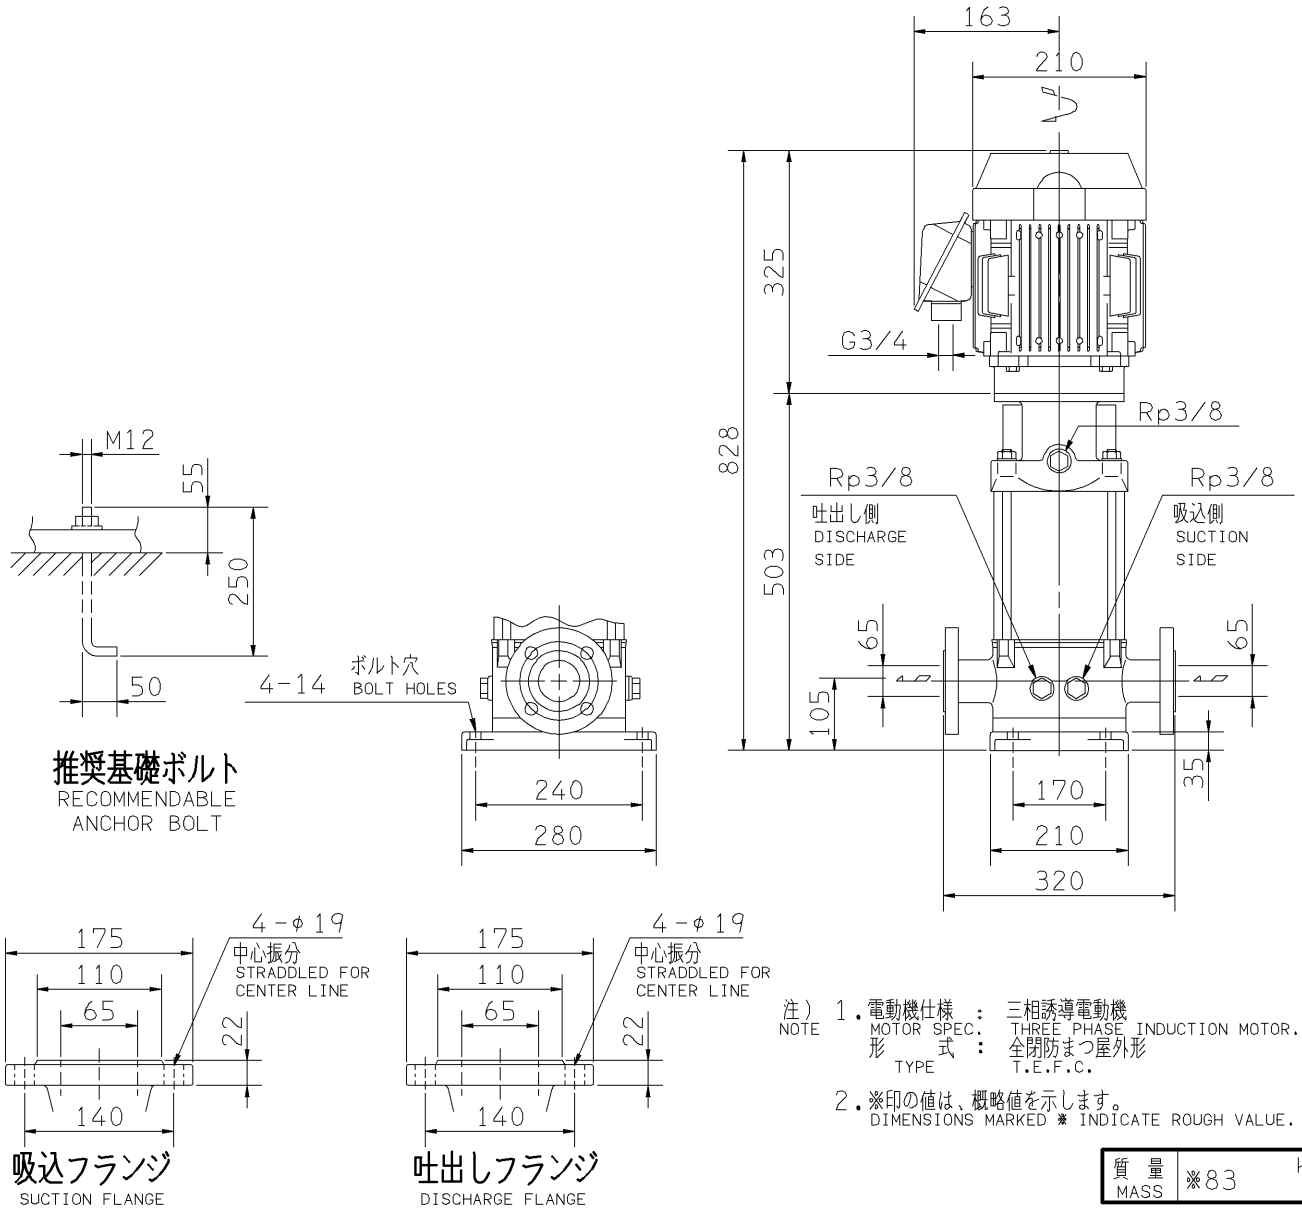

# エバラEVM型ステンレス製立形多段ポンプ

EBARA STAINLESS STEEL VERTICAL MULTI-STAGE PUMPS

## 外形寸法図 DIMENSIONS

浸出性能基準適合品  
(EVM型のみ)

機名 MODEL 65EVMG254.0

周波数 FREQUENCY 50 Hz 出力 OUTPUT 4.0 kW

標準附属品 STANDARD ACCESSORIES		特別附属品 SPECIAL ACCESSORIES		電動機 MOTOR		特殊仕様 SPECIAL SPEC.	
1	8	1		周波数 Hz	Hz		
2	9	2		電 圧 V	V		
3	10	3		出 力 kW	kW		
4	11	4		形 式 TYPE			
5	12	5		メ-カ MAKER			
6	13	6					
7	14	7					

御注文主 CUSTOMER				機器番号 ITEM NO.			
御使用先 FINAL USER				機器名称 ITEM NAME			
荏原製番 SER.NO.	機 名 MODEL	吐出し量 CAPACITY	全揚程 TOTAL HEAD	同期速度 SPEED	出力 OUTPUT	数量 QTY	
				min <sup>-1</sup>			

EBARA CORPORATION

図番 DWG.NO. D65EVMG254.0 000