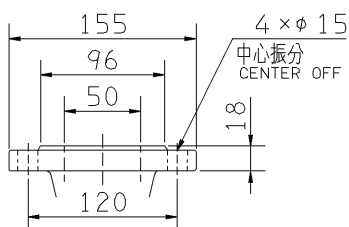

外形寸法図
DIMENSIONS

機名 MODEL 50LPD6.75E

周波数 FREQUENCY 60 Hz

出力 OUTPUT 0.75 kW

- 注) 1. 電動機仕様 : 三相誘導電動機
MOTOR SPEC. : THREE PHASE INDUCTION MOTOR.
形 式 : 全閉外扇形
TYPE : T.E.F.C.
保護方式 : IP44 (屋外)
PROTECTION
2. ※印の値は、概略値を示します。
DIMENSIONS MARKED * INDICATE ROUGH VALUE.