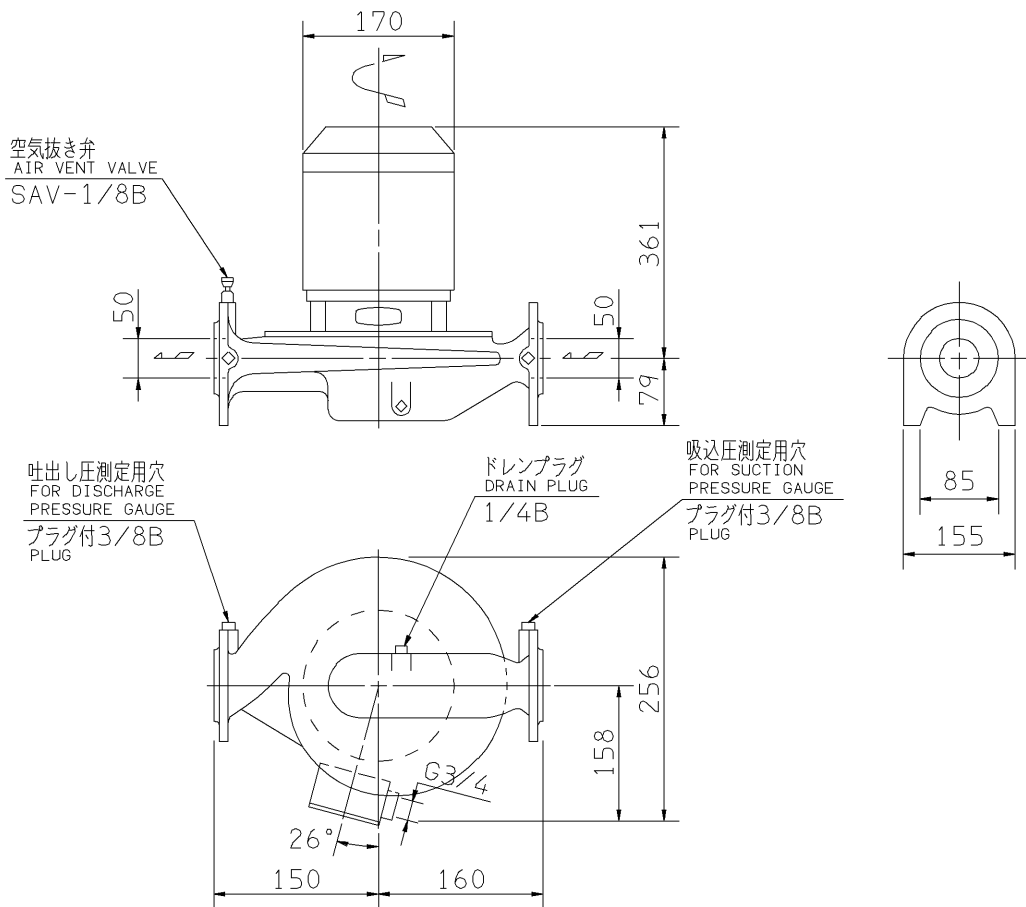

外形寸法図
DIMENSIONS

機名 MODEL 50LPD6.75E

周波数 FREQUENCY 60 Hz

出力 OUTPUT 0.75 kW

- 注) 1. 電動機仕様 : 三相誘導電動機
MOTOR SPEC. : THREE PHASE INDUCTION MOTOR.
形 式 : 全閉外扇形
TYPE : T.E.F.C.
保護方式 : IP44 (屋外)
PROTECTION
2. ※印の値は、概略値を示します。
DIMENSIONS MARKED * INDICATE ROUGH VALUE.

質量 MASS ※27 kg

標準附属品 STANDARD ACCESSORIES		特別附属品 SPECIAL ACCESSORIES		電動機 MOTOR		特殊仕様 SPECIAL SPEC.	
1	ガスケット GASKET	8		周波数 Hz	Hz		
2		9		電 圧 V	V		
3		10		出 力 kW	kW		
4		11		形 式 TYPE			
5		12		メ-カ MAKER			
6		13					
7		14					

御注文主 CUSTOMER				機器番号 ITEM NO.			
御使用先 FINAL USER				機器名称 ITEM NAME			
荏原製番 SER.NO.	機 名 MODEL	吐出し量 CAPACITY	全揚程 TOTAL HEAD	同期速度 SPEED	出力 OUTPUT	数量 QTY	
				min ⁻¹			