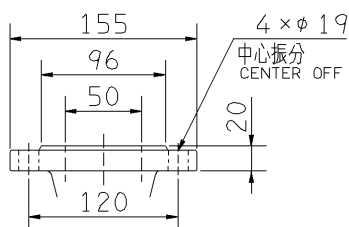

外形寸法図
DIMENSIONS

機名 MODEL 50LPD6.75E

周波数 FREQUENCY 60 Hz

出力 OUTPUT 0.75 kW

- 注) 1. 電動機仕様 : 三相誘導電動機
MOTOR SPEC. : THREE PHASE INDUCTION MOTOR.
形 式 : 全閉外扇形
TYPE : T.E.F.C.
保護方式 : IP44 (屋外)
PROTECTION
2. ※印の値は、概略値を示します。
DIMENSIONS MARKED * INDICATE ROUGH VALUE.