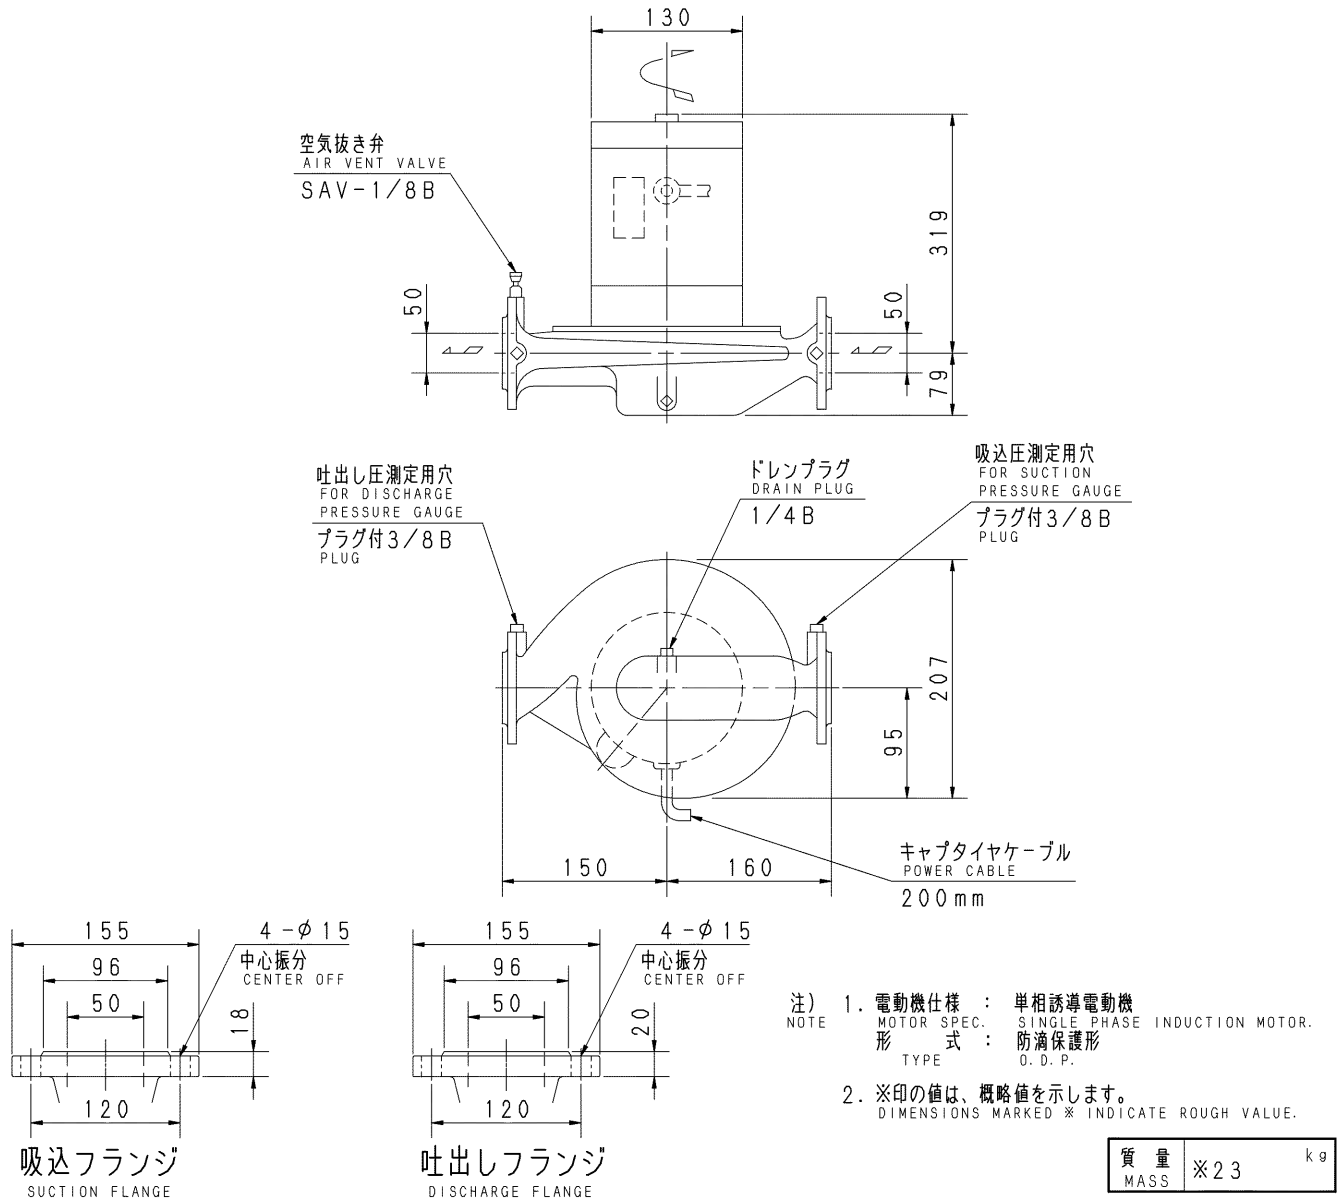

エバラLPD型ラインポンプ

EBARA IN LINE PUMPS

外形寸法図

DIMENSIONS

機名 MODEL 50LPD5.4S

周波数 FREQUENCY 50 Hz

出力 OUTPUT 0.4 kW

標準附属品 STANDARD ACCESSORIES			特別附属品 SPECIAL ACCESSORIES			電動機 MOTOR			特殊仕様 SPECIAL SPEC.		
1	ガスケット GASKET	8	1			周波数 Hz		Hz			
2		9	2			電 圧 V		V			
3		10	3			出 力 kW		kW			
4		11	4			形 式 TYPE					
5		12	5			メーカ MAKER					
6		13	6								
7		14	7								

御注文主 CUSTOMER				機器番号 ITEM NO.			
御使用先 FINAL USER				機器名称 ITEM NAME			
荏原製番 SER. NO.	機 名 MODEL	吐出し量 CAPACITY	全揚程 TOTAL HEAD	同期速度 SPEED	出力 OUTPUT	数量 QTY	
				min ⁻¹			

EBARA CORPORATION

図番 DWG. NO. D50LPD5.4S 002