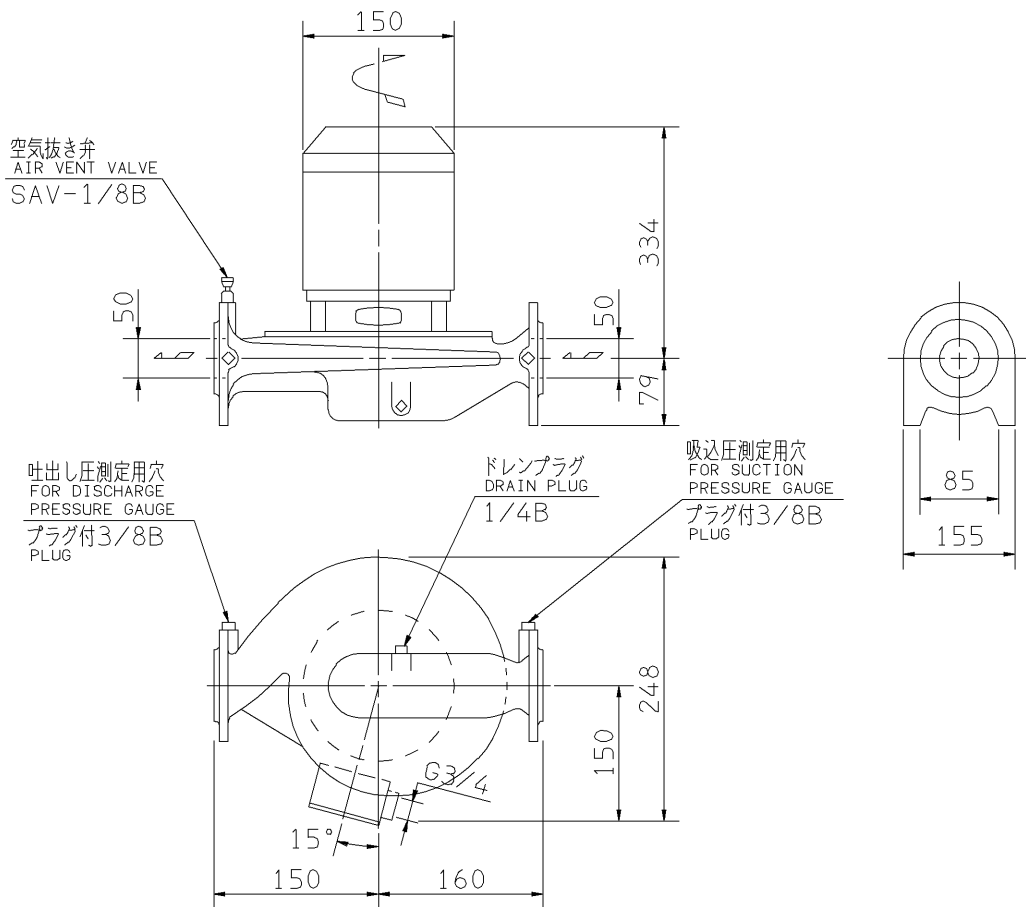

外形寸法図
DIMENSIONS

機名 MODEL 50LPD5.4E

周波数 FREQUENCY 50 Hz

出力 OUTPUT 0.4 kW

- 注) 1. 電動機仕様 : 三相誘導電動機
MOTOR SPEC. : THREE PHASE INDUCTION MOTOR.
形 式 : 全閉外扇形
TYPE : T.E.F.C.
保護方式 : IP44 (屋外)
PROTECTION
2. ※印の値は、概略値を示します。
DIMENSIONS MARKED * INDICATE ROUGH VALUE.

質量 MASS ※24 kg

標準附属品 STANDARD ACCESSORIES		特別附属品 SPECIAL ACCESSORIES		電動機 MOTOR		特殊仕様 SPECIAL SPEC.	
1	ガスケット GASKET	8		周波数 Hz	Hz		
2		9		電 圧 V	V		
3		10		出 力 kW	kW		
4		11		形 式 TYPE			
5		12		メ-カ MAKER			
6		13					
7		14					

御注文主 CUSTOMER			機器番号 ITEM NO.		
御使用先 FINAL USER			機器名称 ITEM NAME		
荏原製番 SER.NO.	機 名 MODEL	吐出し量 CAPACITY	全揚程 TOTAL HEAD	同期速度 SPEED	出力 OUTPUT
				min ⁻¹	数量 QTY