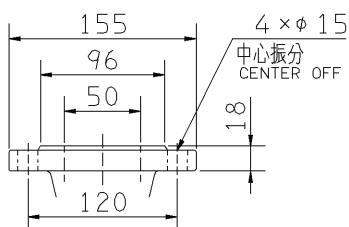

外形寸法図
DIMENSIONS

機名 MODEL 50LPD5.4E

周波数 FREQUENCY 50 Hz

出力 OUTPUT 0.4 kW

- 注) 1. 電動機仕様 : 三相誘導電動機
MOTOR SPEC. : THREE PHASE INDUCTION MOTOR.
形 式 : 全閉外扇形
TYPE : T.E.F.C.
保護方式 : IP44 (屋外)
PROTECTION
2. ※印の値は、概略値を示します。
DIMENSIONS MARKED * INDICATE ROUGH VALUE.