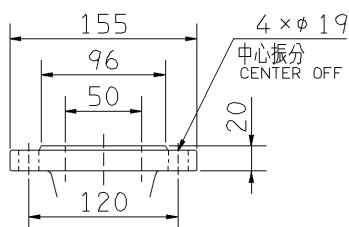

外形寸法図
DIMENSIONS

機名 MODEL 50LPD5.4E

周波数 FREQUENCY 50 Hz

出力 OUTPUT 0.4 kW

- 注) 1. 電動機仕様 : 三相誘導電動機
MOTOR SPEC. : THREE PHASE INDUCTION MOTOR.
形 式 : 全閉外扇形
TYPE : T.E.F.C.
保護方式 : IP44 (屋外)
PROTECTION
2. ※印の値は、概略値を示します。
DIMENSIONS MARKED * INDICATE ROUGH VALUE.