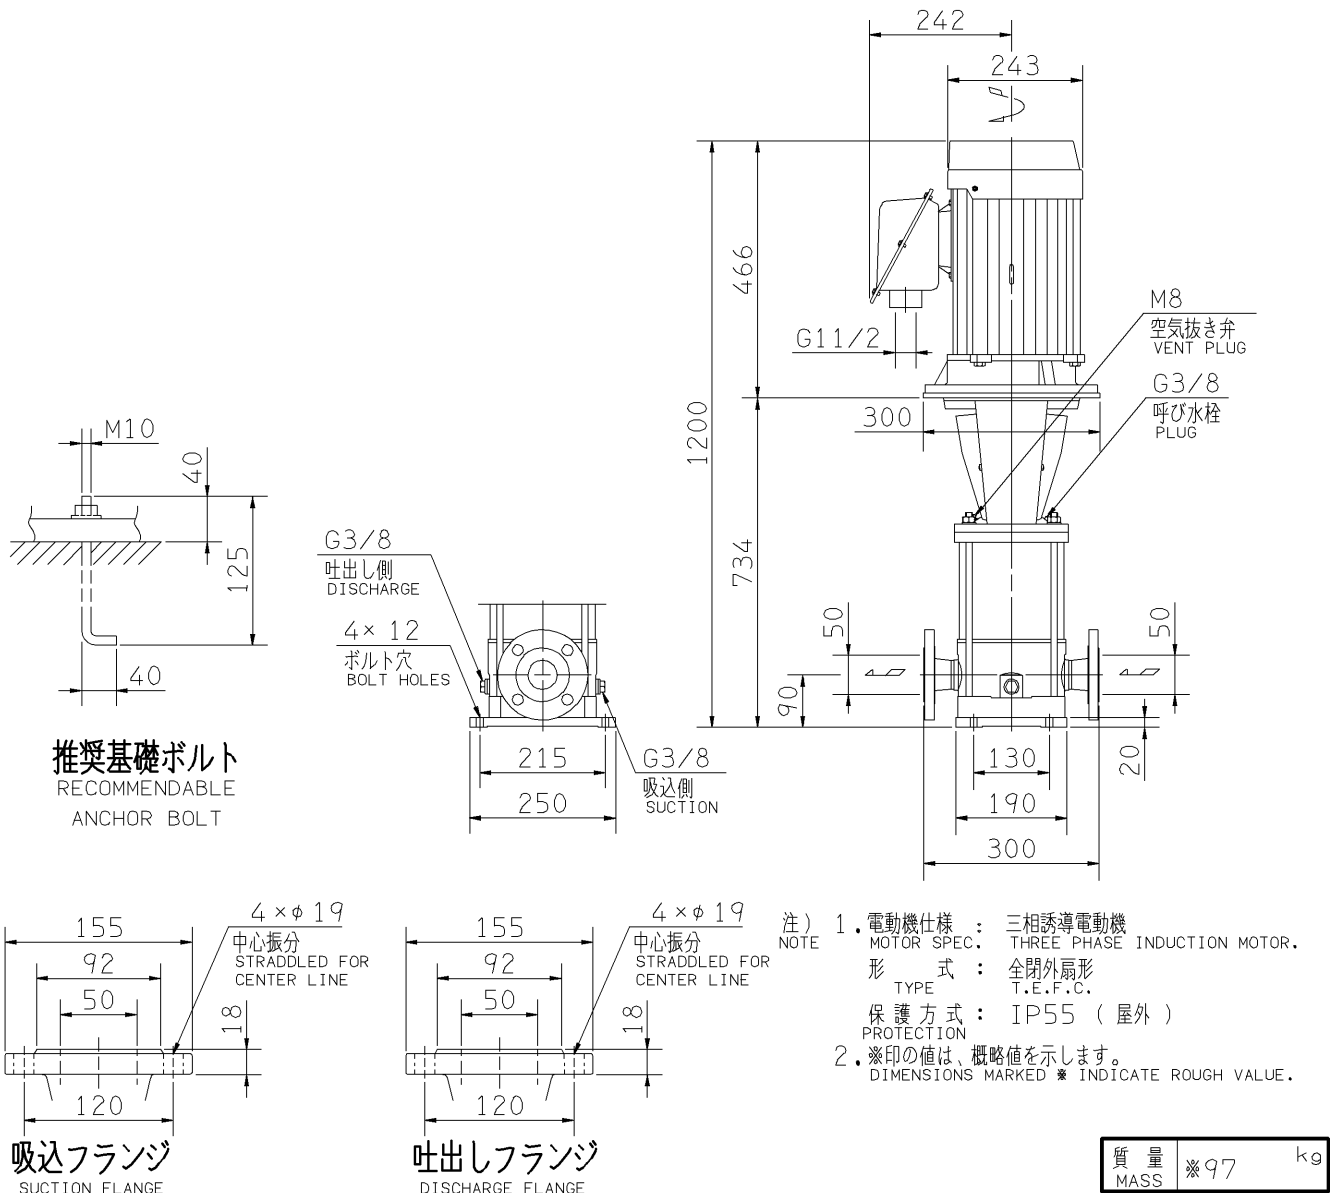

エバラEVMS型ステンレス製立形多段ポンプ

EBARA STAINLESS STEEL VERTICAL MULTI-STAGE PUMPS

トップランナーモータ搭載
with top runner motor

外形寸法図 DIMENSIONS

浸出性能基準適合品

機名 MODEL 50EVMS857.5

周波数 FREQUENCY 50 Hz 出力 OUTPUT 7.5 kW

| 標準附属品 STANDARD ACCESSORIES | | 特別附属品 SPECIAL ACCESSORIES | | 電動機 MOTOR | | 特殊仕様 SPECIAL SPEC. | |
|-------------------------------|----|------------------------------|--|--------------|----|-----------------------|--|
| 1 | 8 | 1 | | 周波数 Hz | Hz | | |
| 2 | 9 | 2 | | 電圧 V | V | | |
| 3 | 10 | 3 | | 出力 kW | kW | | |
| 4 | 11 | 4 | | 形式 TYPE | | | |
| 5 | 12 | 5 | | メーカー MAKER | | | |
| 6 | 13 | 6 | | | | | |
| 7 | 14 | 7 | | | | | |

| | | | | | |
|--------------------|----------|---------------|-------------------|-------------------|-----------|
| 御注文主 CUSTOMER | | | 機器番号 ITEM NO. | | |
| 御使用先 FINAL USER | | | 機器名称 ITEM NAME | | |
| 荏原製番 SER.NO. | 機名 MODEL | 吐出し量 CAPACITY | 全揚程 TOTAL HEAD | 同期速度 SPEED | 出力 OUTPUT |
| | | | | min ⁻¹ | 数量 QTY |