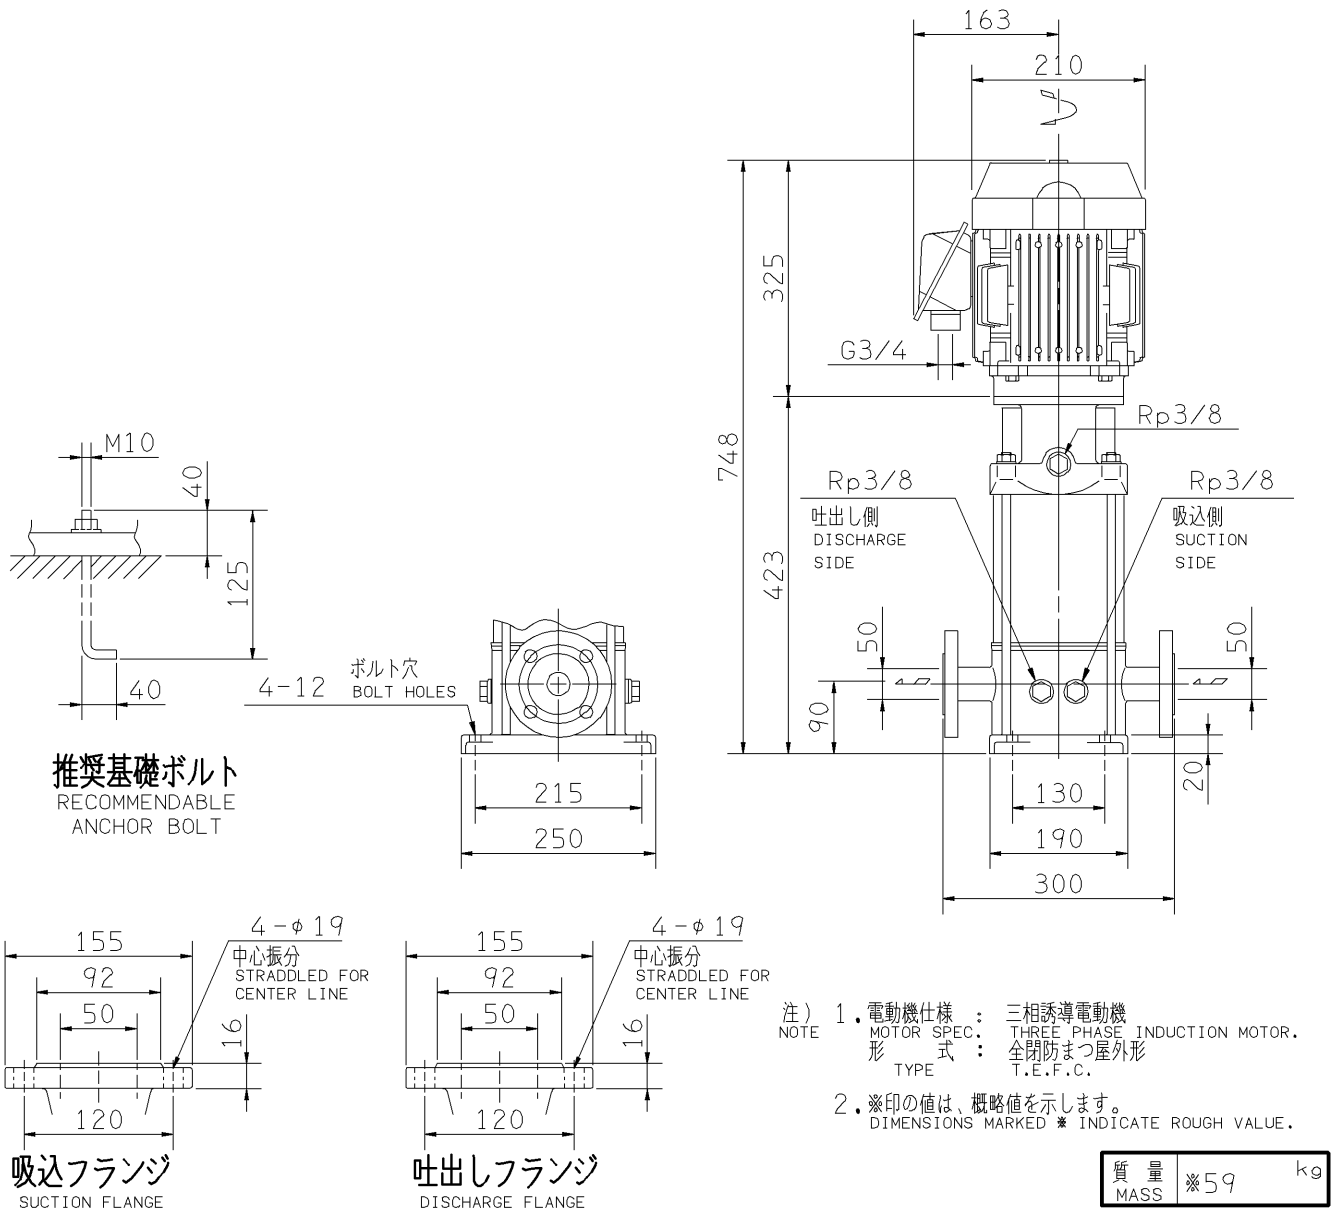

エバラEVMG型ステンレス製立形多段ポンプ

EBARA STAINLESS STEEL VERTICAL MULTI-STAGE PUMPS

外形寸法図 DIMENSIONS

機名 MODEL 50EVMG353.0

周波数 FREQUENCY 50 Hz 出力 OUTPUT 3.0 kW

標準附属品 STANDARD ACCESSORIES		特別附属品 SPECIAL ACCESSORIES		電動機 MOTOR		特殊仕様 SPECIAL SPEC.	
1	8	1		周波数 Hz	Hz		
2	9	2		電 圧 V	V		
3	10	3		出 力 kW	kW		
4	11	4		形 式 TYPE			
5	12	5		メ-カ MAKER			
6	13	6					
7	14	7					

御注文主 CUSTOMER				機器番号 ITEM NO.			
御使用先 FINAL USER				機器名称 ITEM NAME			
荏原製番 SER.NO.	機 名 MODEL	吐出量 CAPACITY	全揚程 TOTAL HEAD	同期速度 SPEED	出力 OUTPUT	数量 Q'TY	
				min ⁻¹			

EBARA CORPORATION

図番 DWG. NO. D50EVMG353.0 001

MEVM-D031

170220