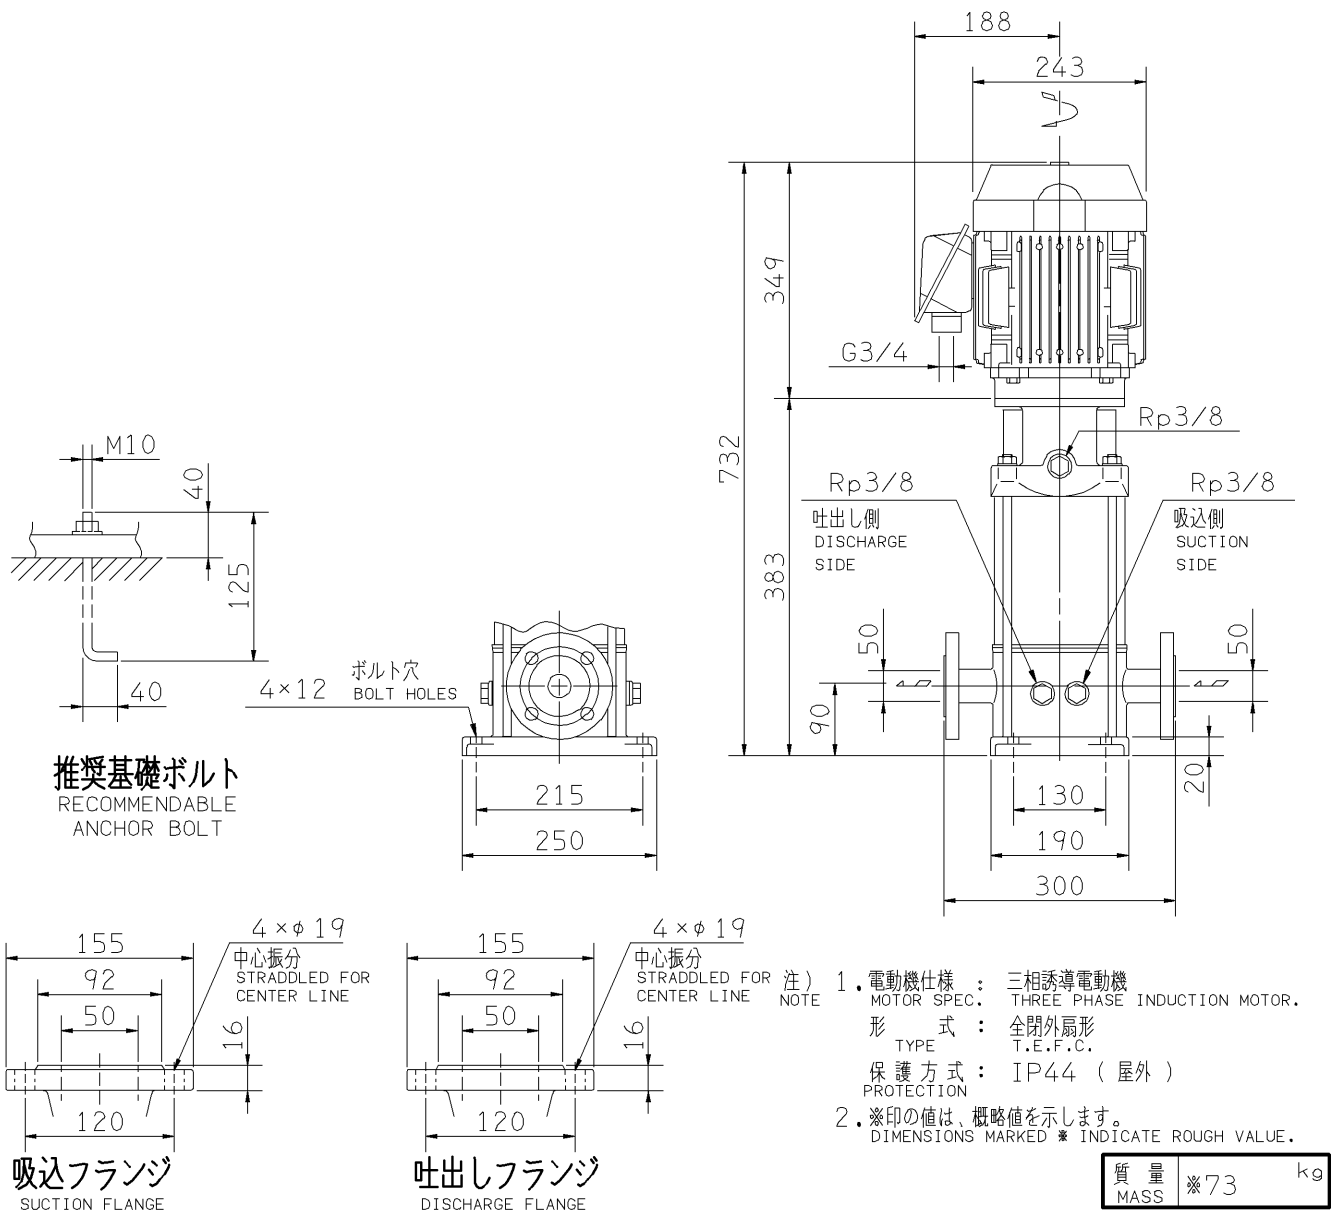

エバラEVMG型ステンレス製立形多段ポンプ

EBARA STAINLESS STEEL VERTICAL MULTI-STAGE PUMPS

トップランナーモータ搭載
with top runner motor

外形寸法図 DIMENSIONS

機名 MODEL 50EVMG263.0E

周波数 FREQUENCY 60 Hz 出力 OUTPUT 3.0 kW

標準附属品 STANDARD ACCESSORIES		特別附属品 SPECIAL ACCESSORIES		電動機 MOTOR		特殊仕様 SPECIAL SPEC.	
1	8	1		周波数 Hz	Hz		
2	9	2		電 圧 V	V		
3	10	3		出 力 kW	kW		
4	11	4		形 式 TYPE			
5	12	5		メ-カ MAKER			
6	13	6					
7	14	7					

御注文主 CUSTOMER				機器番号 ITEM NO.			
御使用先 FINAL USER				機器名称 ITEM NAME			
荏原製番 SER.NO.	機 名 MODEL	吐出し量 CAPACITY	全揚程 TOTAL HEAD	同期速度 SPEED	出力 OUTPUT	数量 Q'TY	
				min ⁻¹			

EBARA CORPORATION

図番 DWG.NO. D50EVMG263.0E 001
MEVM-D031E

170220