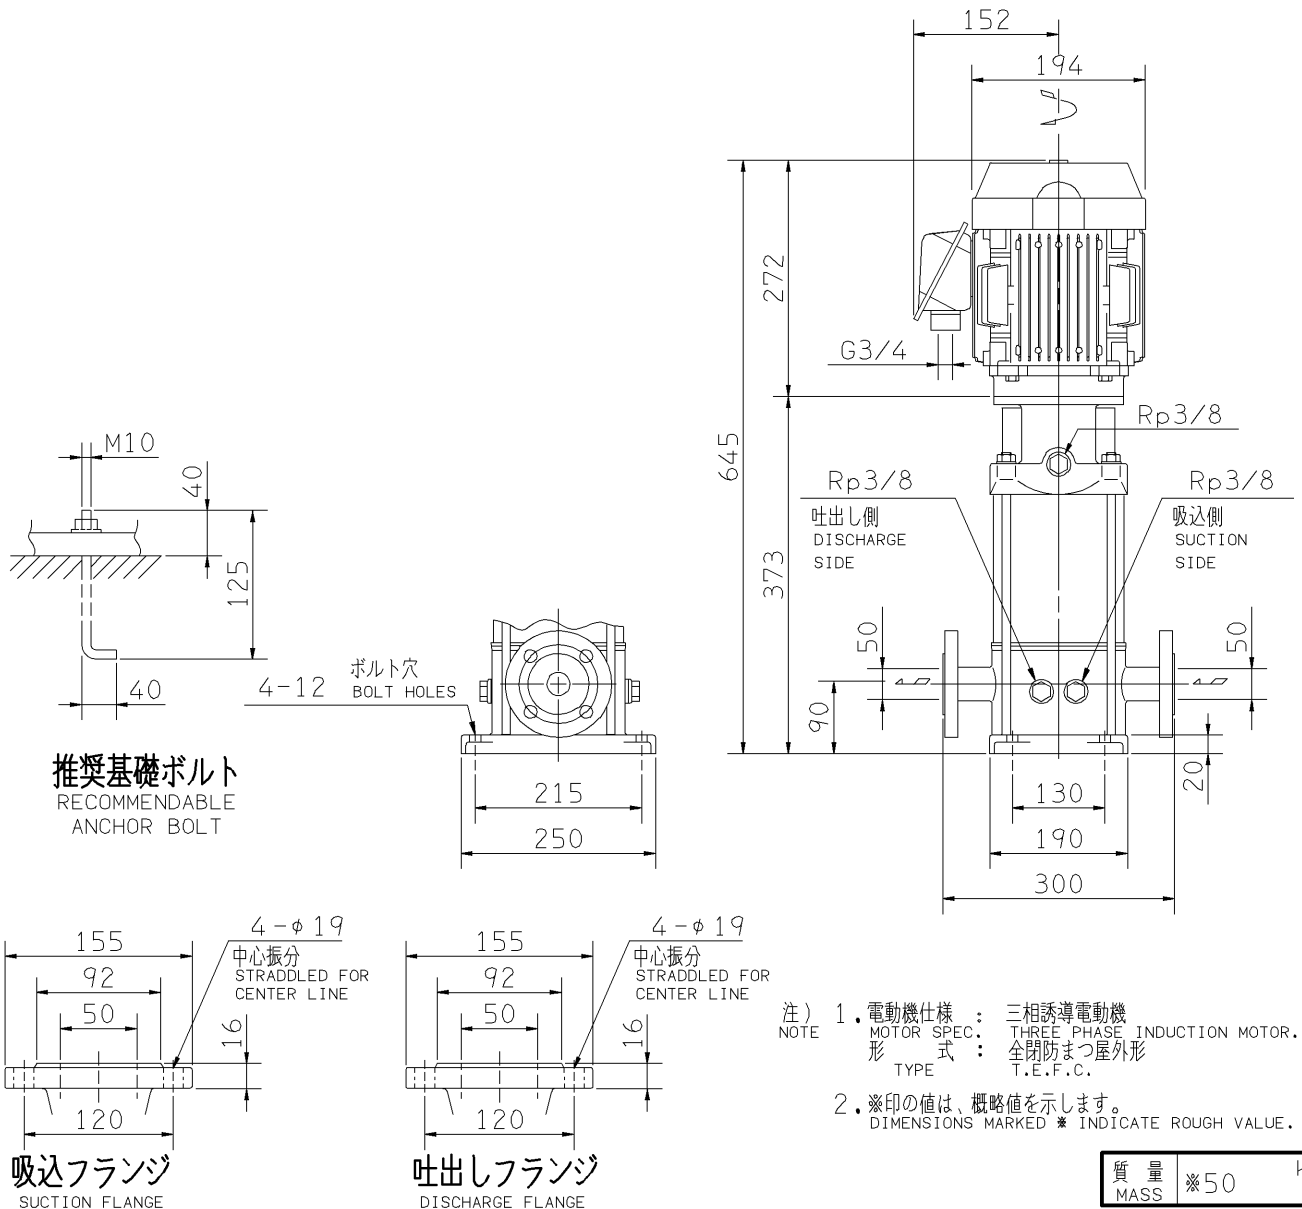

# エバラEVMG型ステンレス製立形多段ポンプ

EBARA STAINLESS STEEL VERTICAL MULTI-STAGE PUMPS

## 外形寸法図 DIMENSIONS

機名 MODEL 50EVMG252.2

周波数 FREQUENCY 50 Hz 出力 OUTPUT 2.2 kW

標準附属品 STANDARD ACCESSORIES		特別附属品 SPECIAL ACCESSORIES		電動機 MOTOR		特殊仕様 SPECIAL SPEC.	
1	8	1		周波数 Hz	Hz		
2	9	2		電 圧 V	V		
3	10	3		出 力 kW	kW		
4	11	4		形 式 TYPE			
5	12	5		メ-カ MAKER			
6	13	6					
7	14	7					

御注文主 CUSTOMER				機器番号 ITEM NO.			
御使用先 FINAL USER				機器名称 ITEM NAME			
荏原製番 SER.NO.	機 名 MODEL	吐出し量 CAPACITY	全揚程 TOTAL HEAD	同期速度 SPEED	出力 OUTPUT	数量 Q'TY	
				min <sup>-1</sup>			

EBARA CORPORATION

図番 DWG. NO. D50EVMG252.2 001