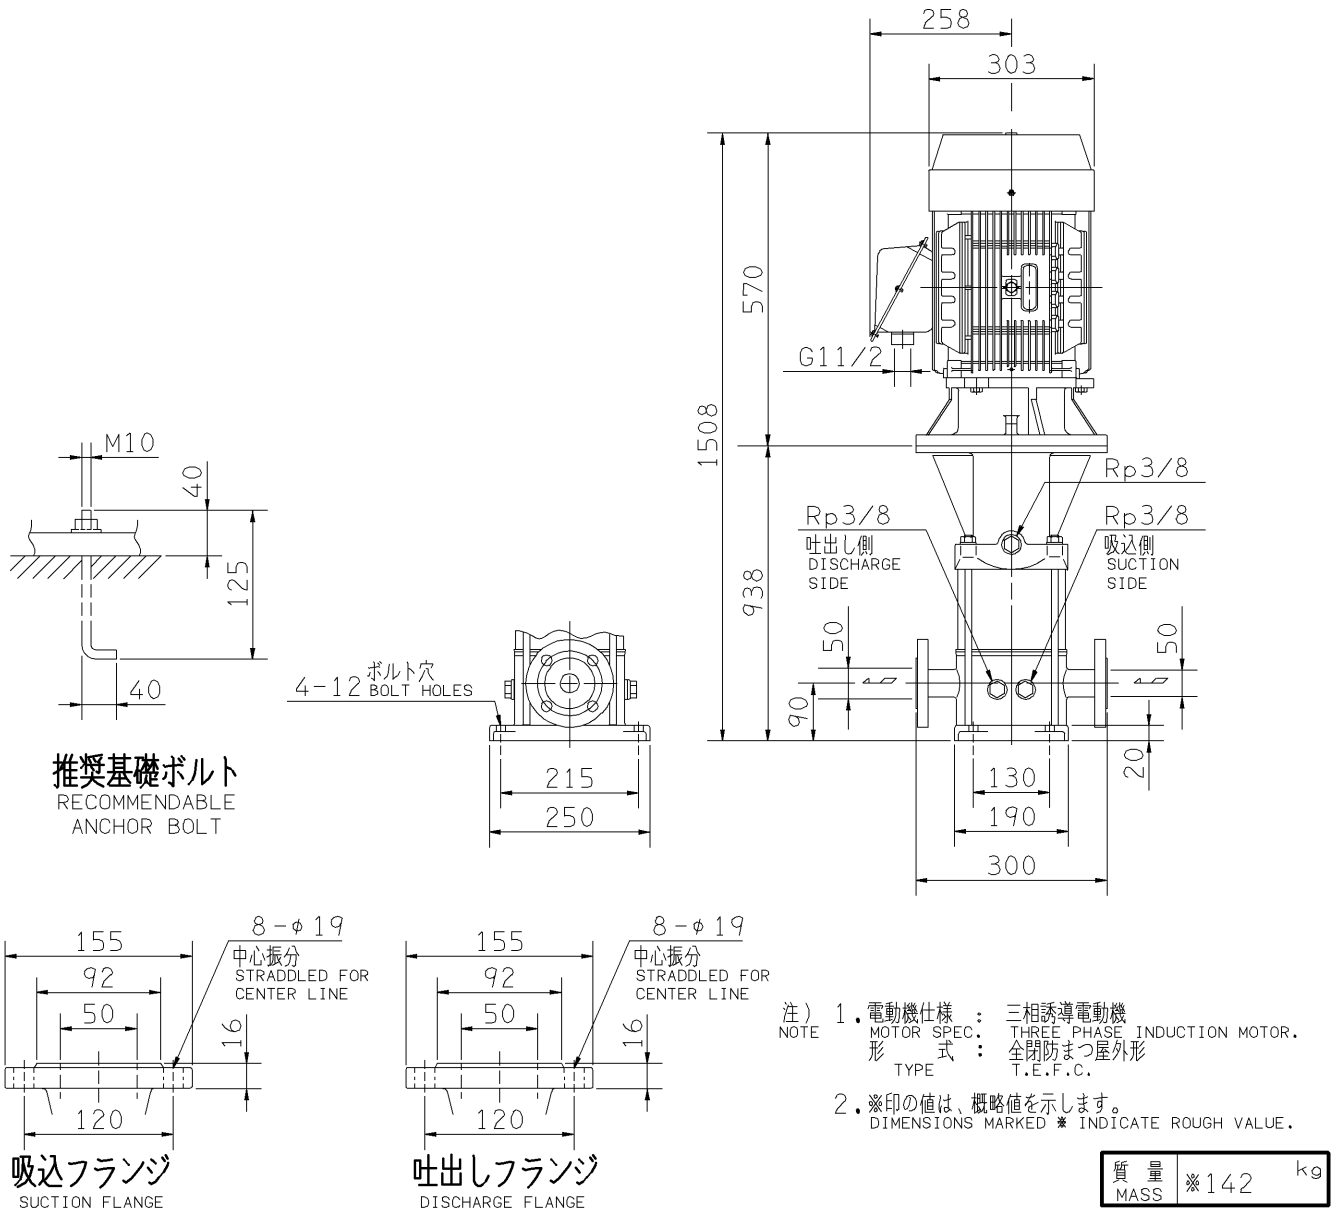

# エバラEVMG型ステンレス製立形多段ポンプ

EBARA STAINLESS STEEL VERTICAL MULTI-STAGE PUMPS

## 外形寸法図 DIMENSIONS

機名 MODEL 50EVMG12511

周波数 FREQUENCY 50 Hz 出力 OUTPUT 11 kW

標準附属品 STANDARD ACCESSORIES		特別附属品 SPECIAL ACCESSORIES		電動機 MOTOR		特殊仕様 SPECIAL SPEC.	
1	8	1		周波数 Hz	Hz		
2	9	2		電 圧 V	V		
3	10	3		出 力 kW	kW		
4	11	4		形 式 TYPE			
5	12	5		メ-カ MAKER			
6	13	6					
7	14	7					

御注文主 CUSTOMER			機器番号 ITEM NO.		
御使用先 FINAL USER			機器名称 ITEM NAME		
荏原製番 SER.NO.	機 名 MODEL	吐出し量 CAPACITY	全揚程 TOTAL HEAD	同期速度 SPEED	出力 OUTPUT
				min <sup>-1</sup>	数量 Q'TY

EBARA CORPORATION

図番 DWG. NO. D50EVMG12511 001

MEVM-D041

170220