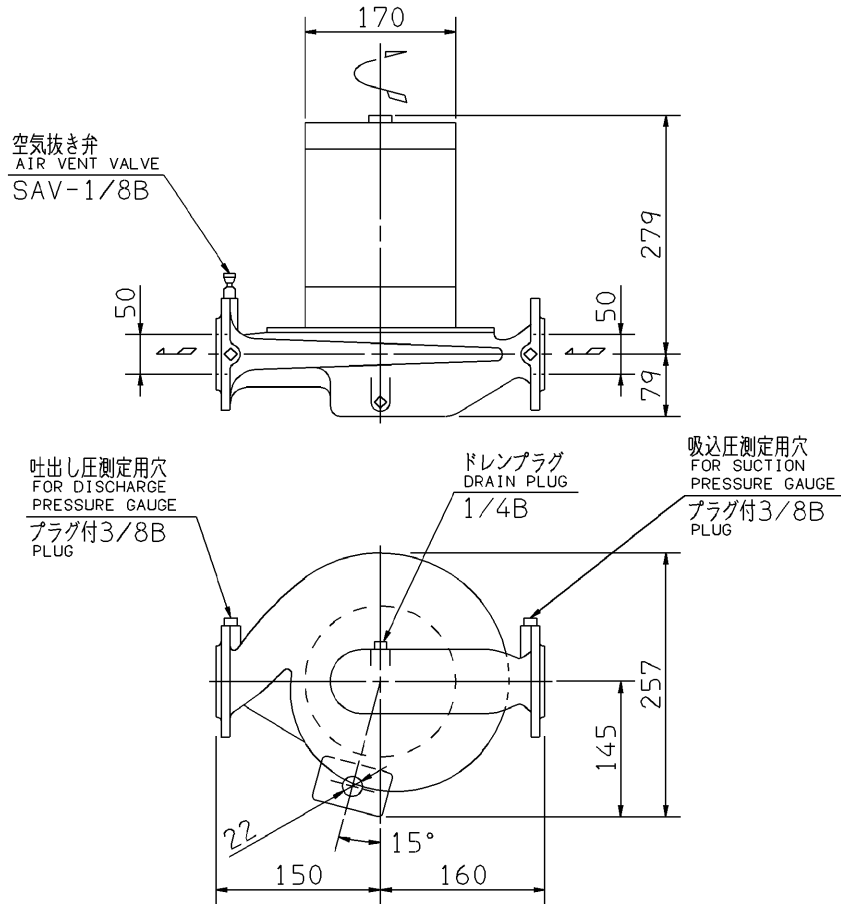

エバラLPD型ラインポンプ

EBARA IN LINE PUMPS

外形寸法

DIMENSIONS

機名 MODEL 50LPD6.75

周波数 FREQUENCY 60 Hz

出力 OUTPUT 0.75 kW

吸込フランジ
SUCTION FLANGE

吐出しフランジ
DISCHARGE FLANGE

- 注) 1. 電動機仕様 : 三相誘導電動機
MOTOR SPEC. : THREE PHASE INDUCTION MOTOR.
形 式 : 防滴保護形
TYPE : O.D.P.
2. ※印の値は、概略値を示します。
DIMENSIONS MARKED * INDICATE ROUGH VALUE.

質量 MASS ※26 kg

標準附属品 STANDARD ACCESSORIES		特別附属品 SPECIAL ACCESSORIES		電動機 MOTOR		特殊仕様 SPECIAL SPEC.	
1	8	1		周波数 Hz	Hz		
2	9	2		電 圧 V	V		
3	10	3		出 力 kW	kW		
4	11	4		形 式 TYPE			
5	12	5		メ-カ MAKER			
6	13	6					
7	14	7					

御注文主
CUSTOMER
御使用先
FINAL USER

機器番号
ITEM NO.
機器名称
ITEM NAME

荏原製番 SER.NO.	機 名 MODEL	吐出し量 CAPACITY	全揚程 TOTAL HEAD	同期速度 SPEED	出力 OUTPUT	数量 QTY
				min ⁻¹		

図番 DWG.NO. D50LPD6.75 000

EBARA CORPORATION

MLPD-D041