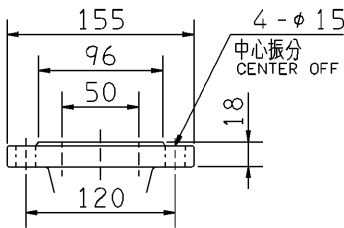

エバラLPD型ラインポンプ

EBARA IN LINE PUMPS

外形寸法

DIMENSIONS

機名 MODEL 50LPD6.75

周波数 FREQUENCY 60 Hz

出力 OUTPUT 0.75 kW

吸込フランジ
SUCTION FLANGE

吐出しフランジ
DISCHARGE FLANGE

- 注) 1. 電動機仕様 : 三相誘導電動機
MOTOR SPEC. : THREE PHASE INDUCTION MOTOR.
形 式 : 防滴保護形
TYPE : O.D.P.
2. ※印の値は、概略値を示します。
DIMENSIONS MARKED * INDICATE ROUGH VALUE.

質量 MASS ※26 kg

標準附属品 STANDARD ACCESSORIES		特別附属品 SPECIAL ACCESSORIES		電動機 MOTOR		特殊仕様 SPECIAL SPEC.	
1	8	1		周波数 Hz	Hz		
2	9	2		電 圧 V	V		
3	10	3		出 力 kW	kW		
4	11	4		形 式 TYPE			
5	12	5		メ-カ MAKER			
6	13	6					
7	14	7					

御注文主
CUSTOMER
御使用先
FINAL USER

機器番号
ITEM NO.
機器名称
ITEM NAME

荏原製番 SER.NO.	機 名 MODEL	吐出し量 CAPACITY	全揚程 TOTAL HEAD	同期速度 SPEED	出力 OUTPUT	数量 QTY
				min ⁻¹		

図番 DWG.NO. D50LPD6.75 000

EBARA CORPORATION

MLPD-D041