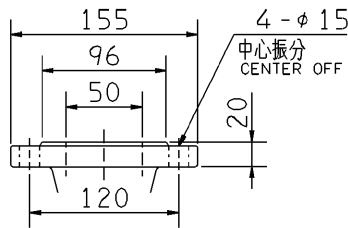

エバラLPD型ラインポンプ

EBARA IN LINE PUMPS

外形寸法

DIMENSIONS

機名 MODEL 50LPD6.75

周波数 FREQUENCY 60 Hz

出力 OUTPUT 0.75 kW

吸込フランジ
SUCTION FLANGE

吐出しフランジ
DISCHARGE FLANGE

- 注) 1. 電動機仕様 : 三相誘導電動機
MOTOR SPEC. : THREE PHASE INDUCTION MOTOR.
形 式 : 防滴保護形
TYPE : O.D.P.
2. ※印の値は、概略値を示します。
DIMENSIONS MARKED * INDICATE ROUGH VALUE.

質量 MASS ※26 kg

標準附属品 STANDARD ACCESSORIES		特別附属品 SPECIAL ACCESSORIES		電動機 MOTOR		特殊仕様 SPECIAL SPEC.	
1	8	1		周波数 Hz	Hz		
2	9	2		電 圧 V	V		
3	10	3		出 力 kW	kW		
4	11	4		形 式 TYPE			
5	12	5		メ-カ MAKER			
6	13	6					
7	14	7					

御注文主
CUSTOMER
御使用先
FINAL USER

機器番号
ITEM NO.
機器名称
ITEM NAME

荏原製番 SER.NO.	機 名 MODEL	吐出し量 CAPACITY	全揚程 TOTAL HEAD	同期速度 SPEED	出力 OUTPUT	数量 QTY
				min ⁻¹		

図番 DWG.NO. D50LPD6.75 000

EBARA CORPORATION

MLPD-D041