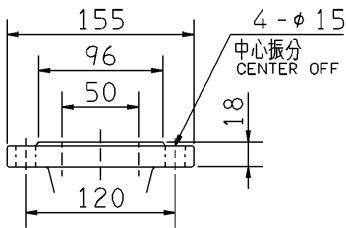

エバラLPD型ラインポンプ

EBARA IN LINE PUMPS

外形寸法

DIMENSIONS

機名 MODEL 50LPD5.75

周波数 FREQUENCY 50 Hz

出力 OUTPUT 0.75 kW

吸込フランジ
SUCTION FLANGE

吐出しフランジ
DISCHARGE FLANGE

- 注) 1. 電動機仕様 : 三相誘導電動機
MOTOR SPEC. : THREE PHASE INDUCTION MOTOR.
形 式 : 防滴保護形
TYPE : O.D.P.
2. ※印の値は、概略値を示します。
DIMENSIONS MARKED * INDICATE ROUGH VALUE.

質量 MASS ※26 kg

標準附属品 STANDARD ACCESSORIES		特別附属品 SPECIAL ACCESSORIES		電動機 MOTOR		特殊仕様 SPECIAL SPEC.	
1	8	1		周波数 Hz	Hz		
2	9	2		電 圧 V	V		
3	10	3		出 力 kW	kW		
4	11	4		形 式 TYPE			
5	12	5		メ-カ MAKER			
6	13	6					
7	14	7					

御注文主
CUSTOMER
御使用先
FINAL USER

機器番号
ITEM NO.
機器名称
ITEM NAME

荏原製番 SER.NO.	機 名 MODEL	吐出し量 CAPACITY	全揚程 TOTAL HEAD	同期速度 SPEED	出力 OUTPUT	数量 QTY
				min ⁻¹		

図番 DWG.NO. D50LPD5.75 000

EBARA CORPORATION

MLPD-D041