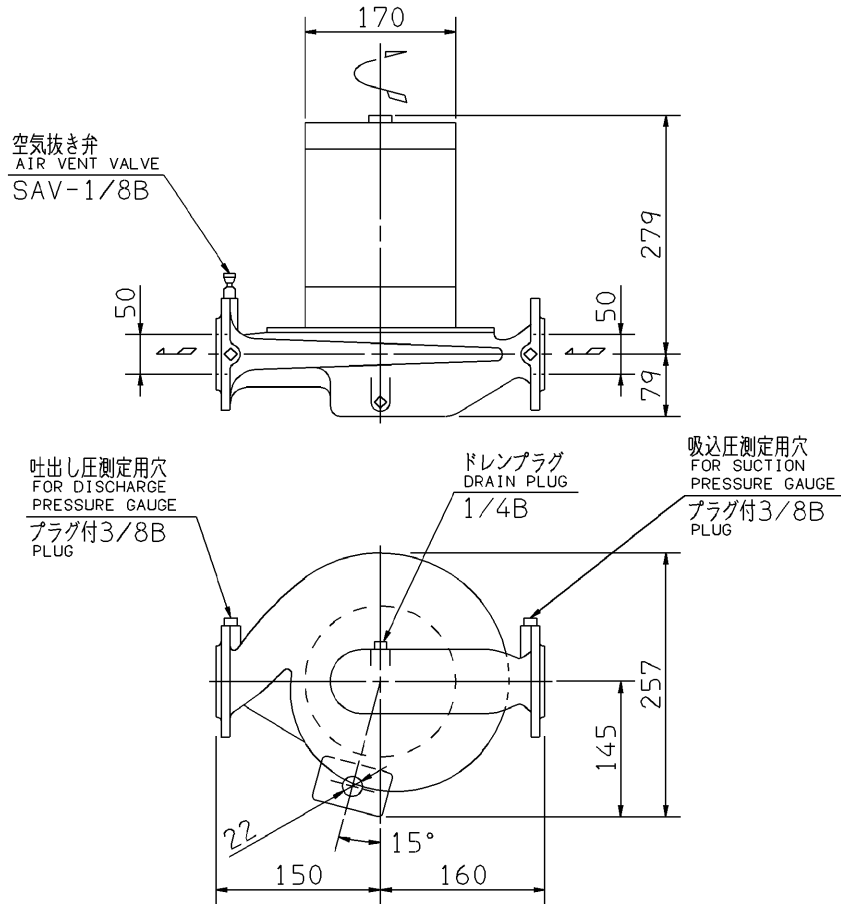

エバラLPD型ラインポンプ

EBARA IN LINE PUMPS

外形寸法

DIMENSIONS

機名 MODEL 50LPD5.75

周波数 FREQUENCY 50 Hz

出力 OUTPUT 0.75 kW

吸込フランジ
SUCTION FLANGE

吐出しフランジ
DISCHARGE FLANGE

- 注) 1. 電動機仕様 : 三相誘導電動機
MOTOR SPEC. : THREE PHASE INDUCTION MOTOR.
形 式 : 防滴保護形
TYPE : O.D.P.
2. ※印の値は、概略値を示します。
DIMENSIONS MARKED * INDICATE ROUGH VALUE.

質量 MASS ※26 kg

標準附属品 STANDARD ACCESSORIES		特別附属品 SPECIAL ACCESSORIES		電動機 MOTOR		特殊仕様 SPECIAL SPEC.	
1	8	1		周波数 Hz	Hz		
2	9	2		電 圧 V	V		
3	10	3		出 力 kW	kW		
4	11	4		形 式 TYPE			
5	12	5		メ-カ MAKER			
6	13	6					
7	14	7					

御注文主
CUSTOMER
御使用先
FINAL USER

機器番号
ITEM NO.
機器名称
ITEM NAME

荏原製番 SER.NO.	機 名 MODEL	吐出し量 CAPACITY	全揚程 TOTAL HEAD	同期速度 SPEED	出力 OUTPUT	数量 QTY
				min ⁻¹		

図番 DWG.NO. D50LPD5.75 000

EBARA CORPORATION

MLPD-D041