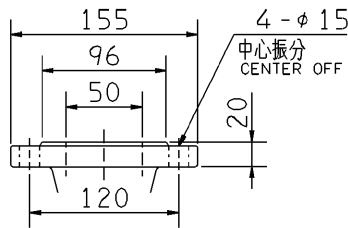

エバラLPD型ラインポンプ

EBARA IN LINE PUMPS

外形寸法

DIMENSIONS

機名 MODEL 50LPD5.75

周波数 FREQUENCY 50 Hz

出力 OUTPUT 0.75 kW

吸込フランジ
SUCTION FLANGE

吐出しフランジ
DISCHARGE FLANGE

- 注) 1. 電動機仕様 : 三相誘導電動機
MOTOR SPEC. : THREE PHASE INDUCTION MOTOR.
形 式 : 防滴保護形
TYPE : O.D.P.
2. ※印の値は、概略値を示します。
DIMENSIONS MARKED * INDICATE ROUGH VALUE.

質量 MASS ※26 kg

標準附属品 STANDARD ACCESSORIES		特別附属品 SPECIAL ACCESSORIES		電動機 MOTOR		特殊仕様 SPECIAL SPEC.	
1	8	1		周波数 Hz	Hz		
2	9	2		電 圧 V	V		
3	10	3		出 力 kW	kW		
4	11	4		形 式 TYPE			
5	12	5		メ-カ MAKER			
6	13	6					
7	14	7					

御注文主
CUSTOMER
御使用先
FINAL USER

機器番号
ITEM NO.
機器名称
ITEM NAME

荏原製番 SER.NO.	機 名 MODEL	吐出し量 CAPACITY	全揚程 TOTAL HEAD	同期速度 SPEED	出力 OUTPUT	数量 QTY
				min ⁻¹		

図番 DWG.NO. D50LPD5.75 000

EBARA CORPORATION

MLPD-D041