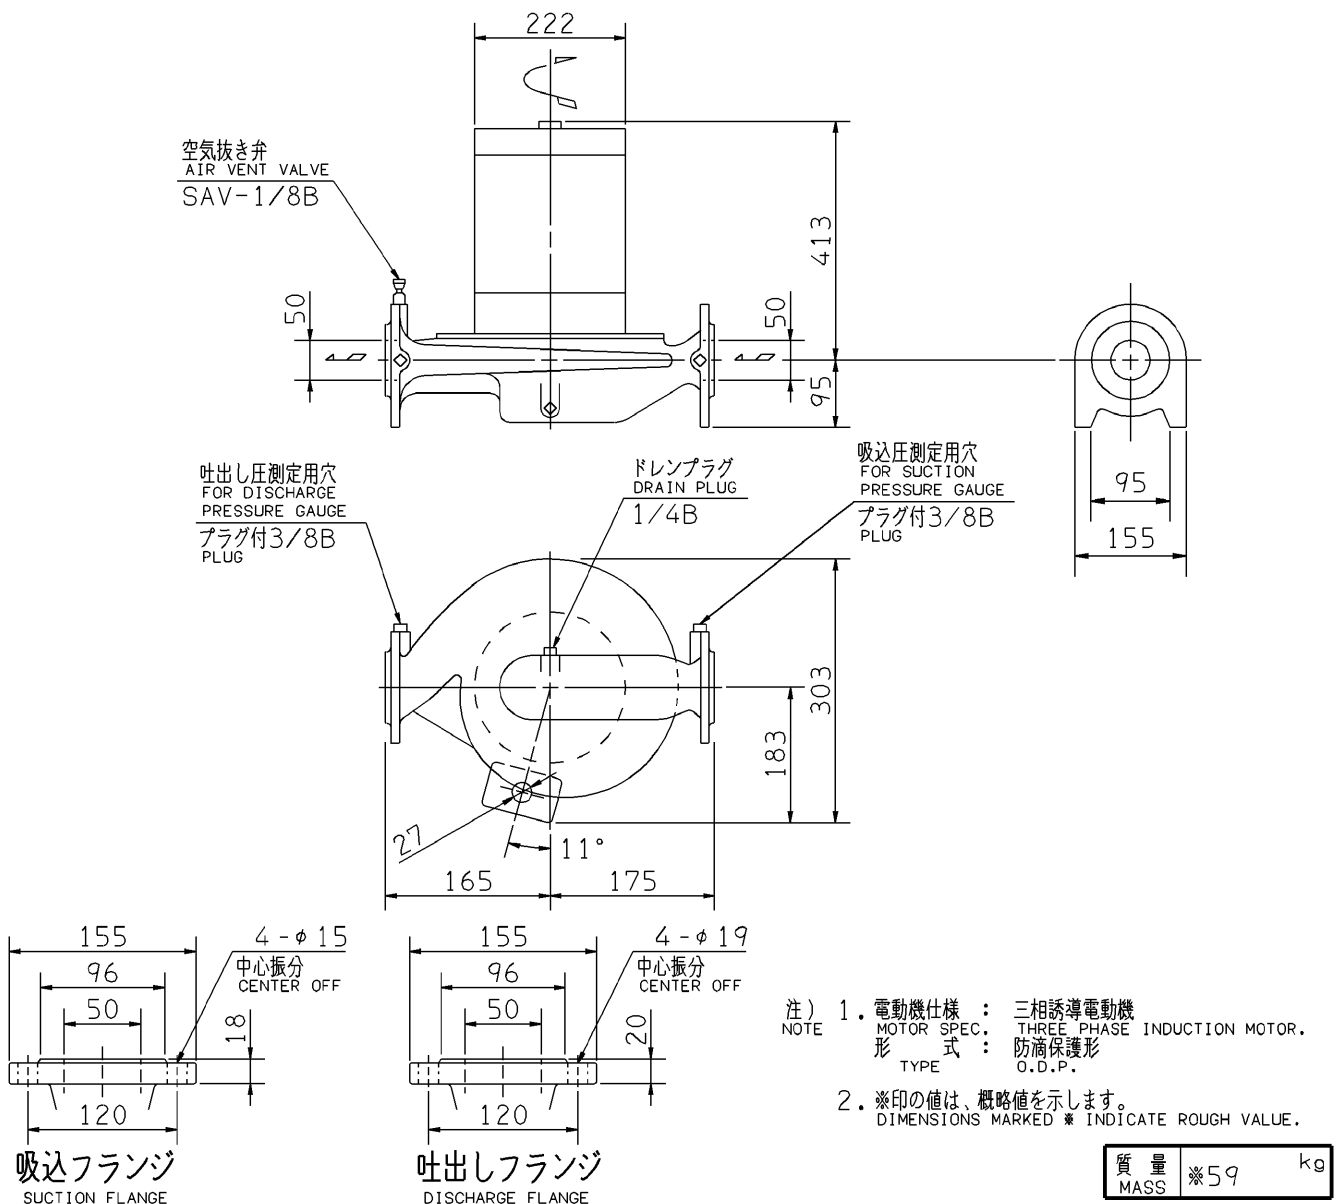

エバラLPD型ラインポンプ

EBARA IN LINE PUMPS

外形寸法図

DIMENSIONS

機名 MODEL 50LPD53.7

周波数 FREQUENCY 50 Hz 出力 OUTPUT 3.7 kW

標準附属品 STANDARD ACCESSORIES		特別附属品 SPECIAL ACCESSORIES		電動機 MOTOR		特殊仕様 SPECIAL SPEC.	
1	8	1		周波数 Hz	Hz		
2	9	2		電 圧 V	V		
3	10	3		出 力 kW	kW		
4	11	4		形 式 TYPE			
5	12	5		メ-カ MAKER			
6	13	6					
7	14	7					

御注文主 CUSTOMER				機器番号 ITEM NO.			
御使用先 FINAL USER				機器名称 ITEM NAME			
荏原製番 SER.NO.	機 名 MODEL	吐出し量 CAPACITY	全揚程 TOTAL HEAD	同期速度 SPEED	出力 OUTPUT	数量 QTY	
				min ⁻¹			

EBARA CORPORATION

図番 DWG.NO. D50LPD53.7 000