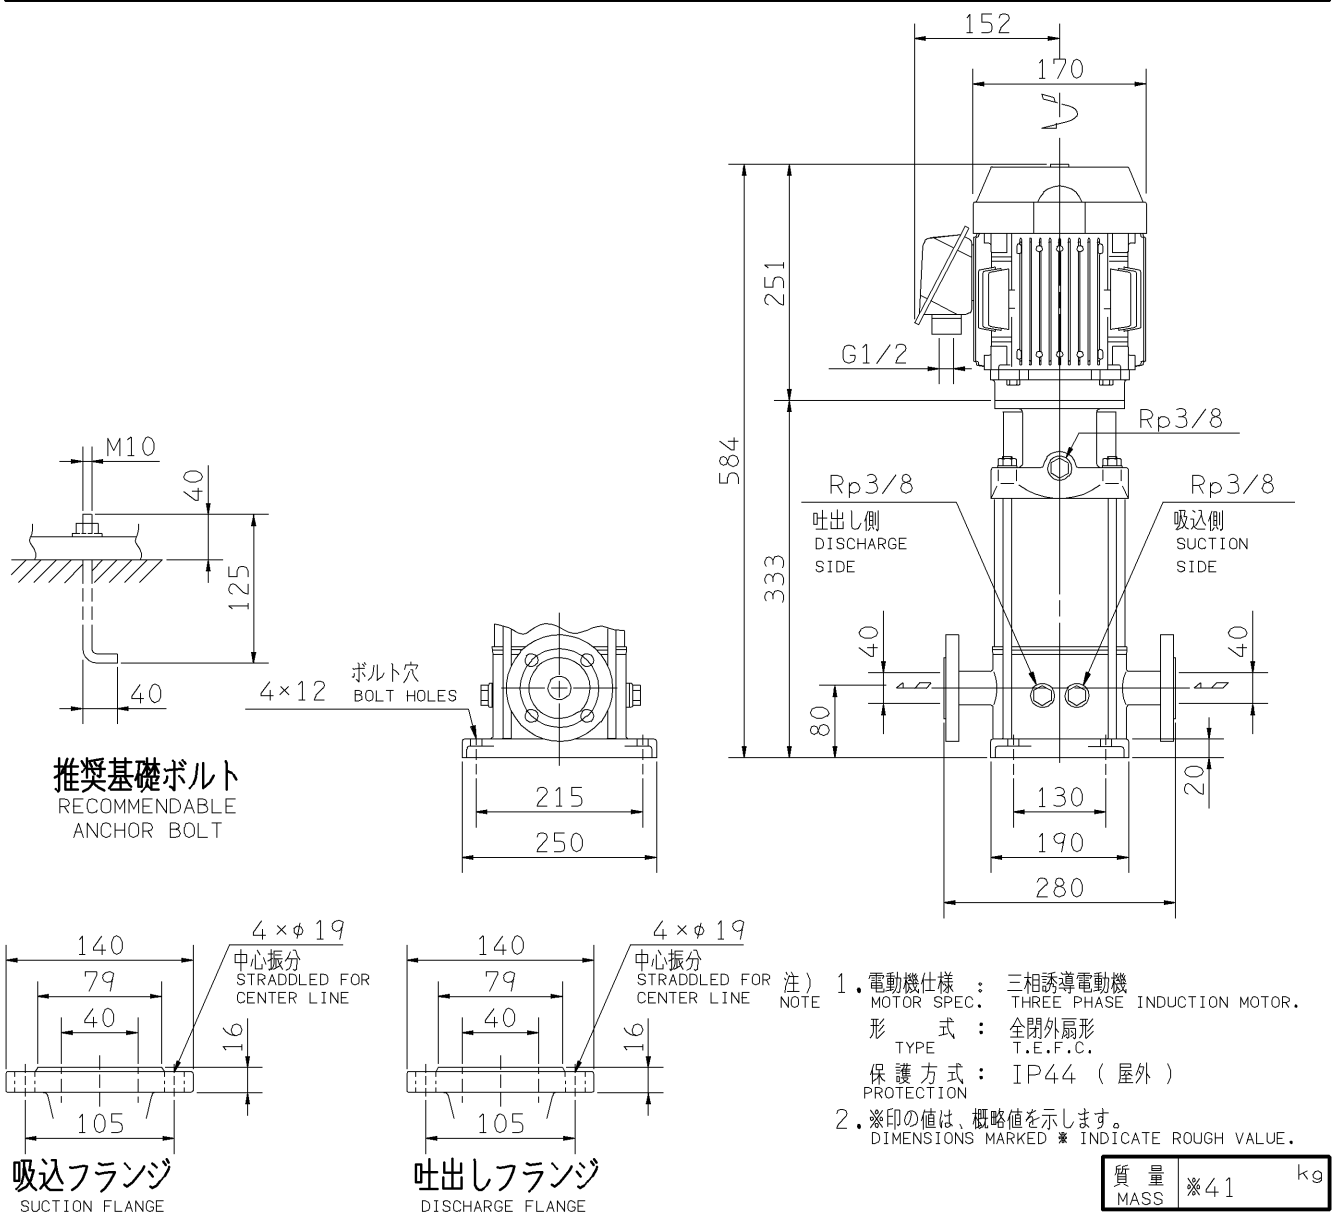

# エバラE VML 型ステンレス製立形多段ポンプ

EBARA STAINLESS STEEL VERTICAL MULTI-STAGE PUMPS

トップランナーモータ搭載  
with top runner motor

## 外形寸法図 DIMENSIONS

浸出性能基準適合品

機名 MODEL 40EVML25.75E

周波数 FREQUENCY 50 Hz 出力 OUTPUT 0.75 kW

標準附属品 STANDARD ACCESSORIES		特別附属品 SPECIAL ACCESSORIES		電動機 MOTOR		特殊仕様 SPECIAL SPEC.	
1	8	1		周波数 Hz	Hz		
2	9	2		電 圧 V	V		
3	10	3		出 力 kW	kW		
4	11	4		形 式 TYPE			
5	12	5		メ-カ MAKER			
6	13	6					
7	14	7					