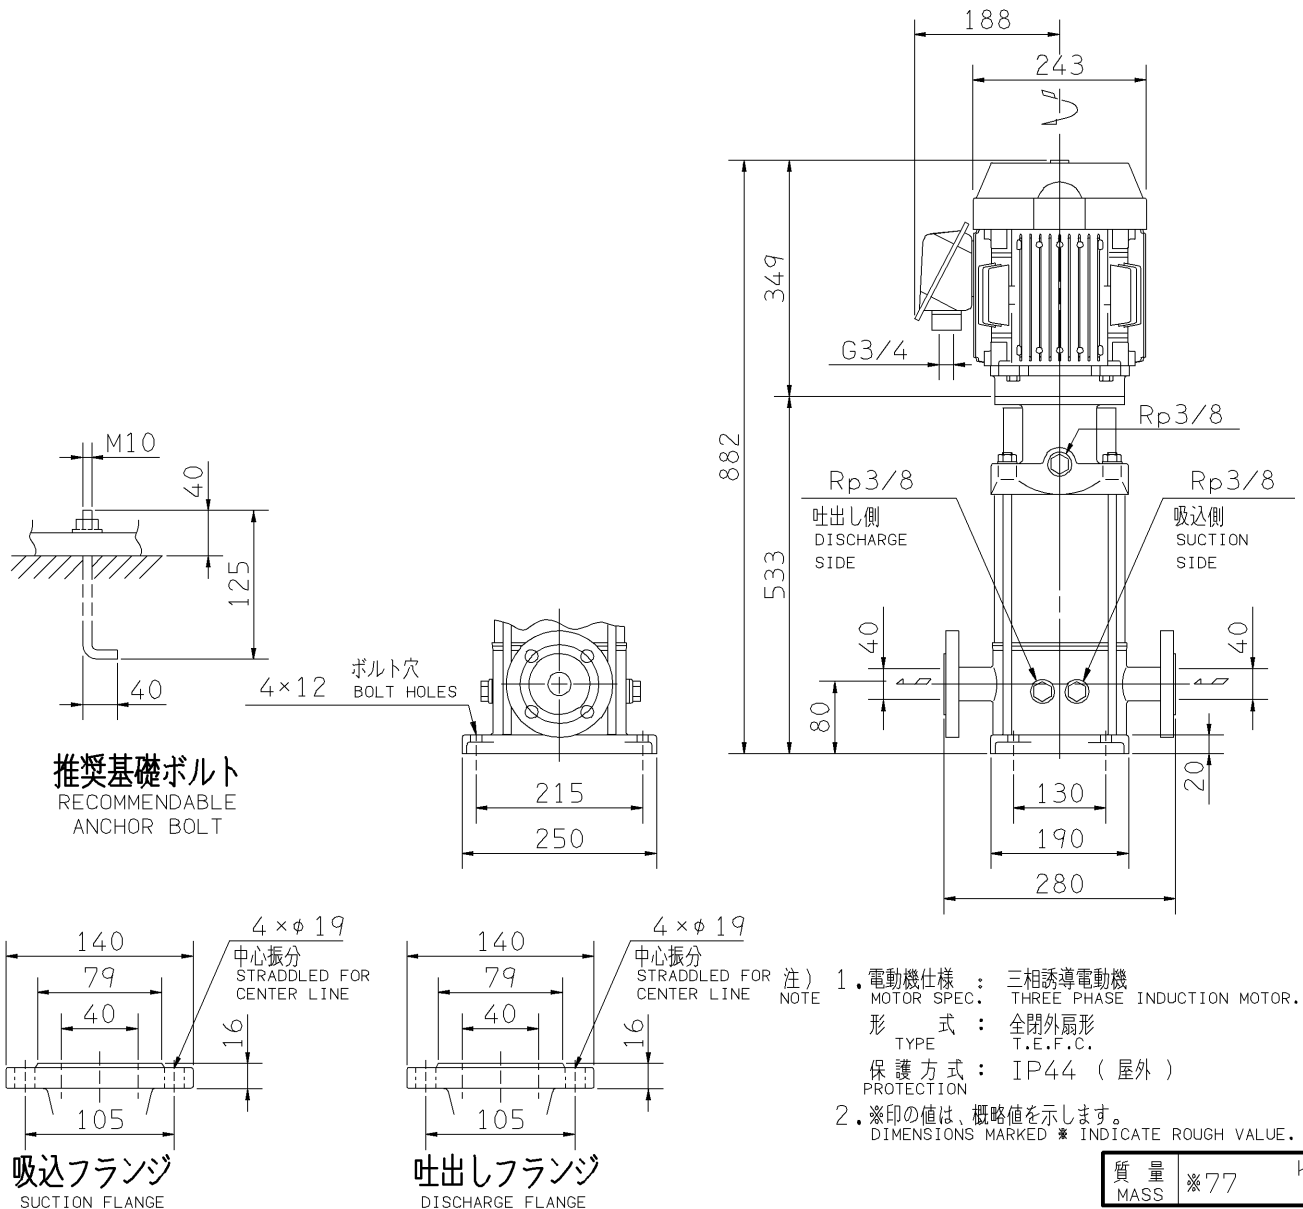

エバラEVMG型ステンレス製立形多段ポンプ

EBARA STAINLESS STEEL VERTICAL MULTI-STAGE PUMPS

トップランナーモータ搭載
with top runner motor

外形寸法図 DIMENSIONS

機名 MODEL 40EVMG853.0E

周波数 FREQUENCY 50 Hz 出力 OUTPUT 3.0 kW

標準附属品 STANDARD ACCESSORIES		特別附属品 SPECIAL ACCESSORIES		電動機 MOTOR		特殊仕様 SPECIAL SPEC.	
1	8	1		周波数 Hz	Hz		
2	9	2		電 圧 V	V		
3	10	3		出 力 kW	kW		
4	11	4		形 式 TYPE			
5	12	5		メ-カ MAKER			
6	13	6					
7	14	7					

御注文主 CUSTOMER				機器番号 ITEM NO.			
御使用先 FINAL USER				機器名称 ITEM NAME			
荏原製番 SER.NO.	機 名 MODEL	吐出し量 CAPACITY	全揚程 TOTAL HEAD	同期速度 SPEED	出力 OUTPUT	数量 Q'TY	
				min ⁻¹			

EBARA CORPORATION

図番 DWG.NO. D40EVMG853.0E 001

MEVM-D031E

170220