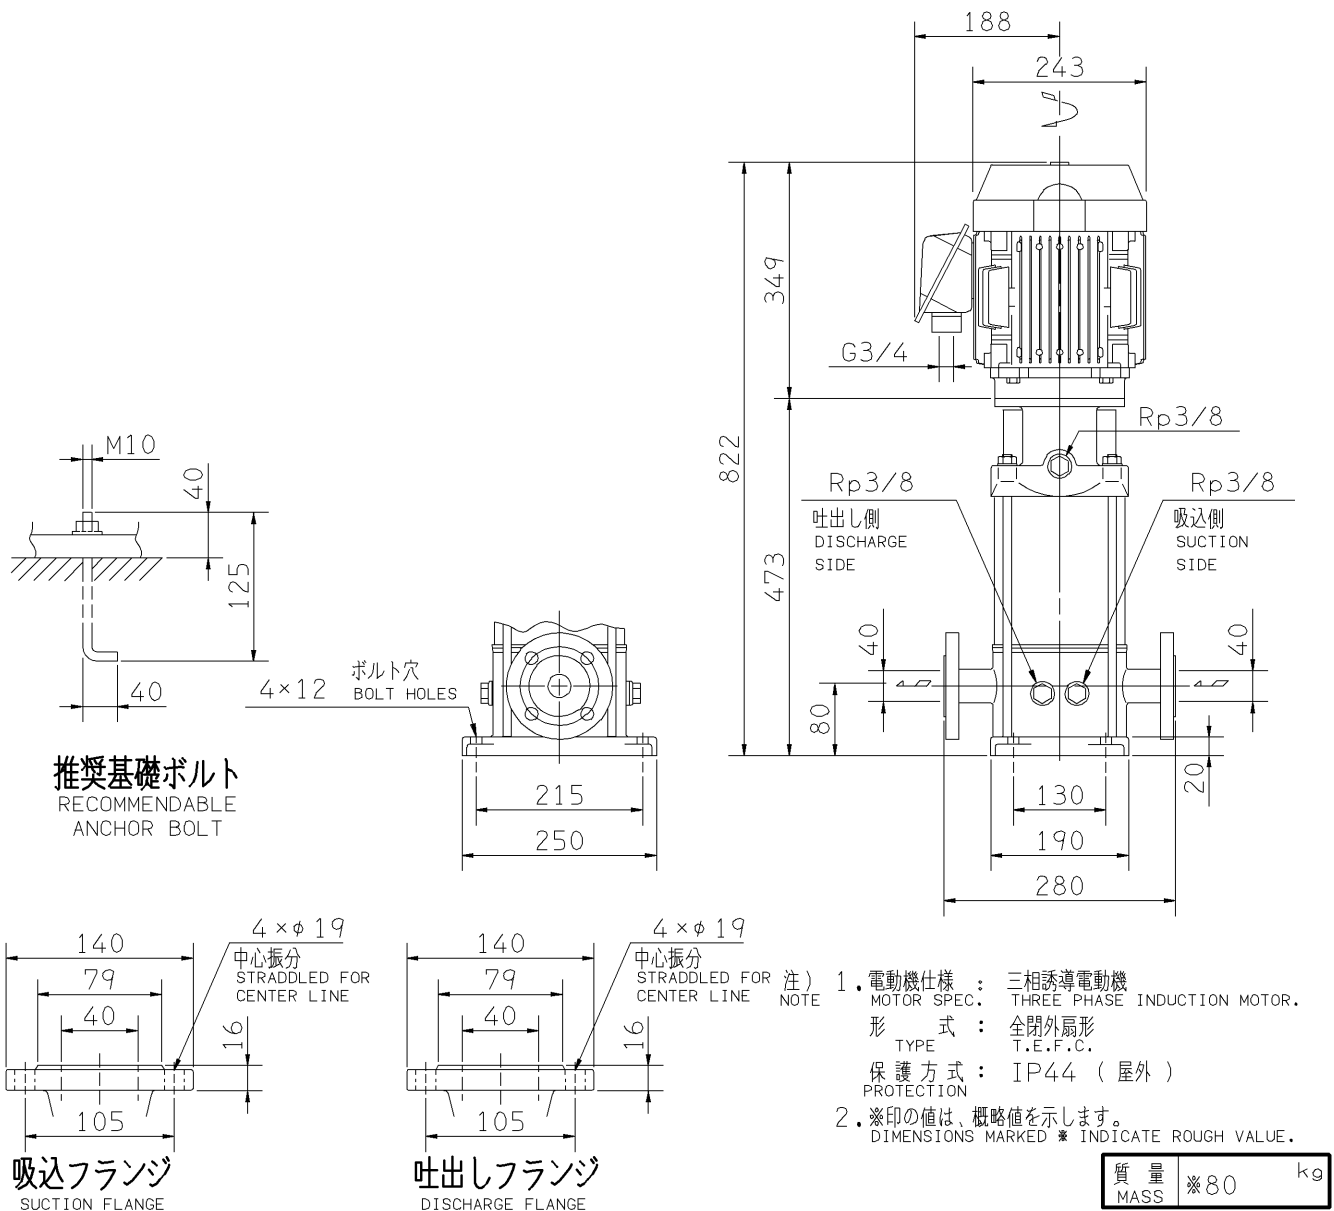

エバラEVMG型ステンレス製立形多段ポンプ

EBARA STAINLESS STEEL VERTICAL MULTI-STAGE PUMPS

トップランナーモータ搭載
with top runner motor

外形寸法図 DIMENSIONS

機名 MODEL 40EVMG664.0E

周波数 FREQUENCY 60 Hz 出力 OUTPUT 4.0 kW

標準附属品 STANDARD ACCESSORIES		特別附属品 SPECIAL ACCESSORIES		電動機 MOTOR		特殊仕様 SPECIAL SPEC.	
1	8	1		周波数 Hz	Hz		
2	9	2		電圧 V	V		
3	10	3		出力 kW	kW		
4	11	4		形式 TYPE			
5	12	5		メーカー MAKER			
6	13	6					
7	14	7					

御注文主 CUSTOMER				機器番号 ITEM NO.			
御使用先 FINAL USER				機器名称 ITEM NAME			
荏原製番 SER.NO.	機名 MODEL	吐出し量 CAPACITY	全揚程 TOTAL HEAD	同期速度 SPEED	出力 OUTPUT	数量 QTY	
				min ⁻¹			

EBARA CORPORATION

図番 DWG.NO. D40EVMG664.0E 001

MEVM-D031E

170220