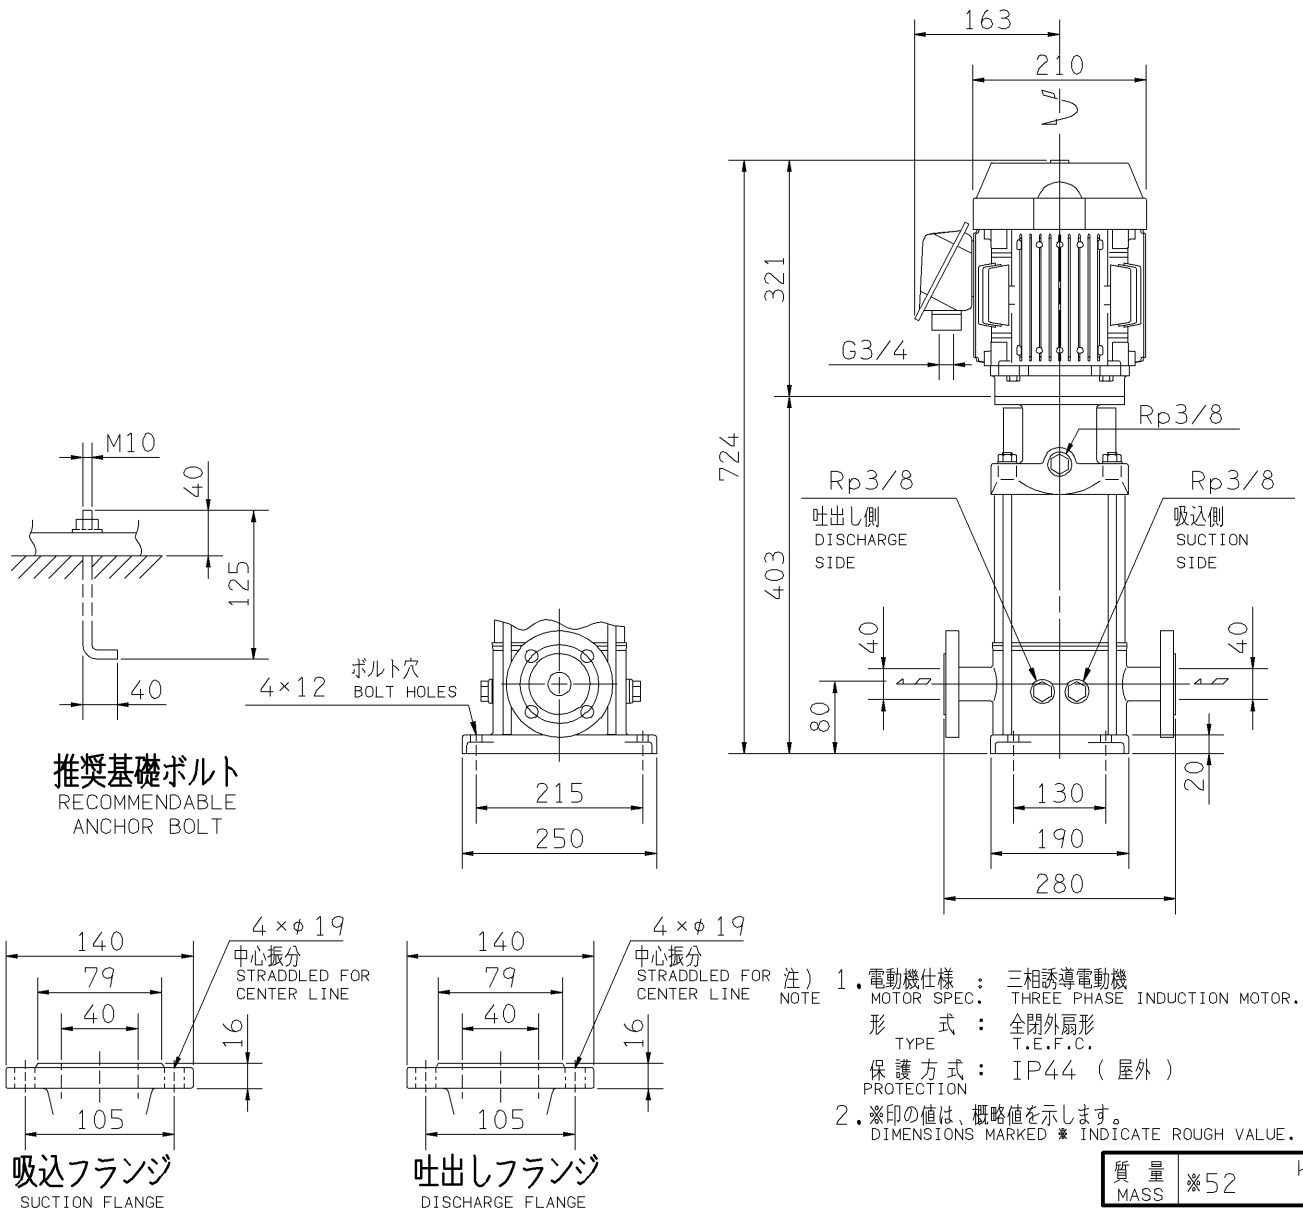

# エバラEVMG型ステンレス製立形多段ポンプ

EBARA STAINLESS STEEL VERTICAL MULTI-STAGE PUMPS

トップランナーモータ搭載  
with top runner motor

## 外形寸法図 DIMENSIONS

機名 MODEL 40EVMG451.5E

周波数 FREQUENCY 50 Hz 出力 OUTPUT 1.5 kW

標準附属品 STANDARD ACCESSORIES		特別附属品 SPECIAL ACCESSORIES		電動機 MOTOR		特殊仕様 SPECIAL SPEC.	
1	8	1		周波数 Hz	Hz		
2	9	2		電 圧 V	V		
3	10	3		出 力 kW	kW		
4	11	4		形 式 TYPE			
5	12	5		メ-カ MAKER			
6	13	6					
7	14	7					

御注文主 CUSTOMER				機器番号 ITEM NO.			
御使用先 FINAL USER				機器名称 ITEM NAME			
荏原製番 SER.NO.	機 名 MODEL	吐出し量 CAPACITY	全揚程 TOTAL HEAD	同期速度 SPEED	出力 OUTPUT	数量 Q'TY	
				min <sup>-1</sup>			

EBARA CORPORATION

図番 DWG.NO. D40EVMG451.5E 001  
MEVM-D031E

170220