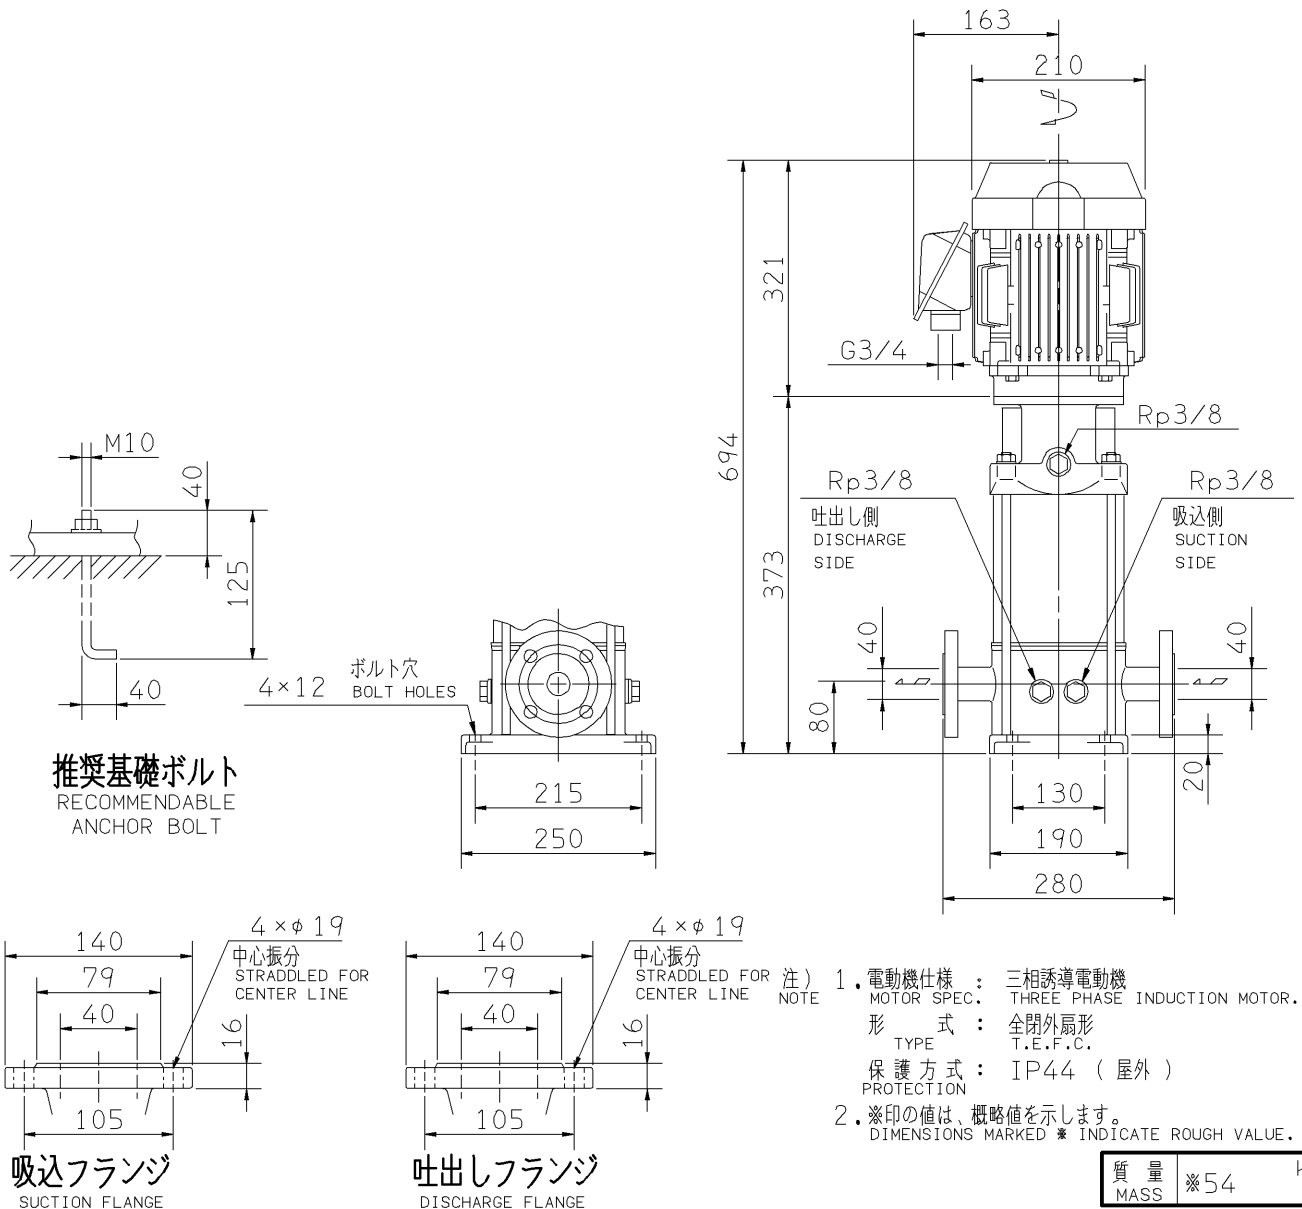

エバラEVMG型ステンレス製立形多段ポンプ

EBARA STAINLESS STEEL VERTICAL MULTI-STAGE PUMPS

トップランナーモータ搭載
with top runner motor

外形寸法図 DIMENSIONS

機名 MODEL 40EVMG362.2E

周波数 FREQUENCY 60 Hz 出力 OUTPUT 2.2 kW

標準附属品 STANDARD ACCESSORIES		特別附属品 SPECIAL ACCESSORIES		電動機 MOTOR		特殊仕様 SPECIAL SPEC.	
1	8	1		周波数 Hz	Hz		
2	9	2		電圧 V	V		
3	10	3		出力 kW	kW		
4	11	4		形式 TYPE			
5	12	5		メーカー MAKER			
6	13	6					
7	14	7					

御注文主 CUSTOMER				機器番号 ITEM NO.			
御使用先 FINAL USER				機器名称 ITEM NAME			
荏原製番 SER.NO.	機名 MODEL	吐出し量 CAPACITY	全揚程 TOTAL HEAD	同期速度 SPEED	出力 OUTPUT	数量 QTY	
				min ⁻¹			

EBARA CORPORATION

図番 DWG.NO. D40EVMG362.2E 001

MEVM-D031E

170220