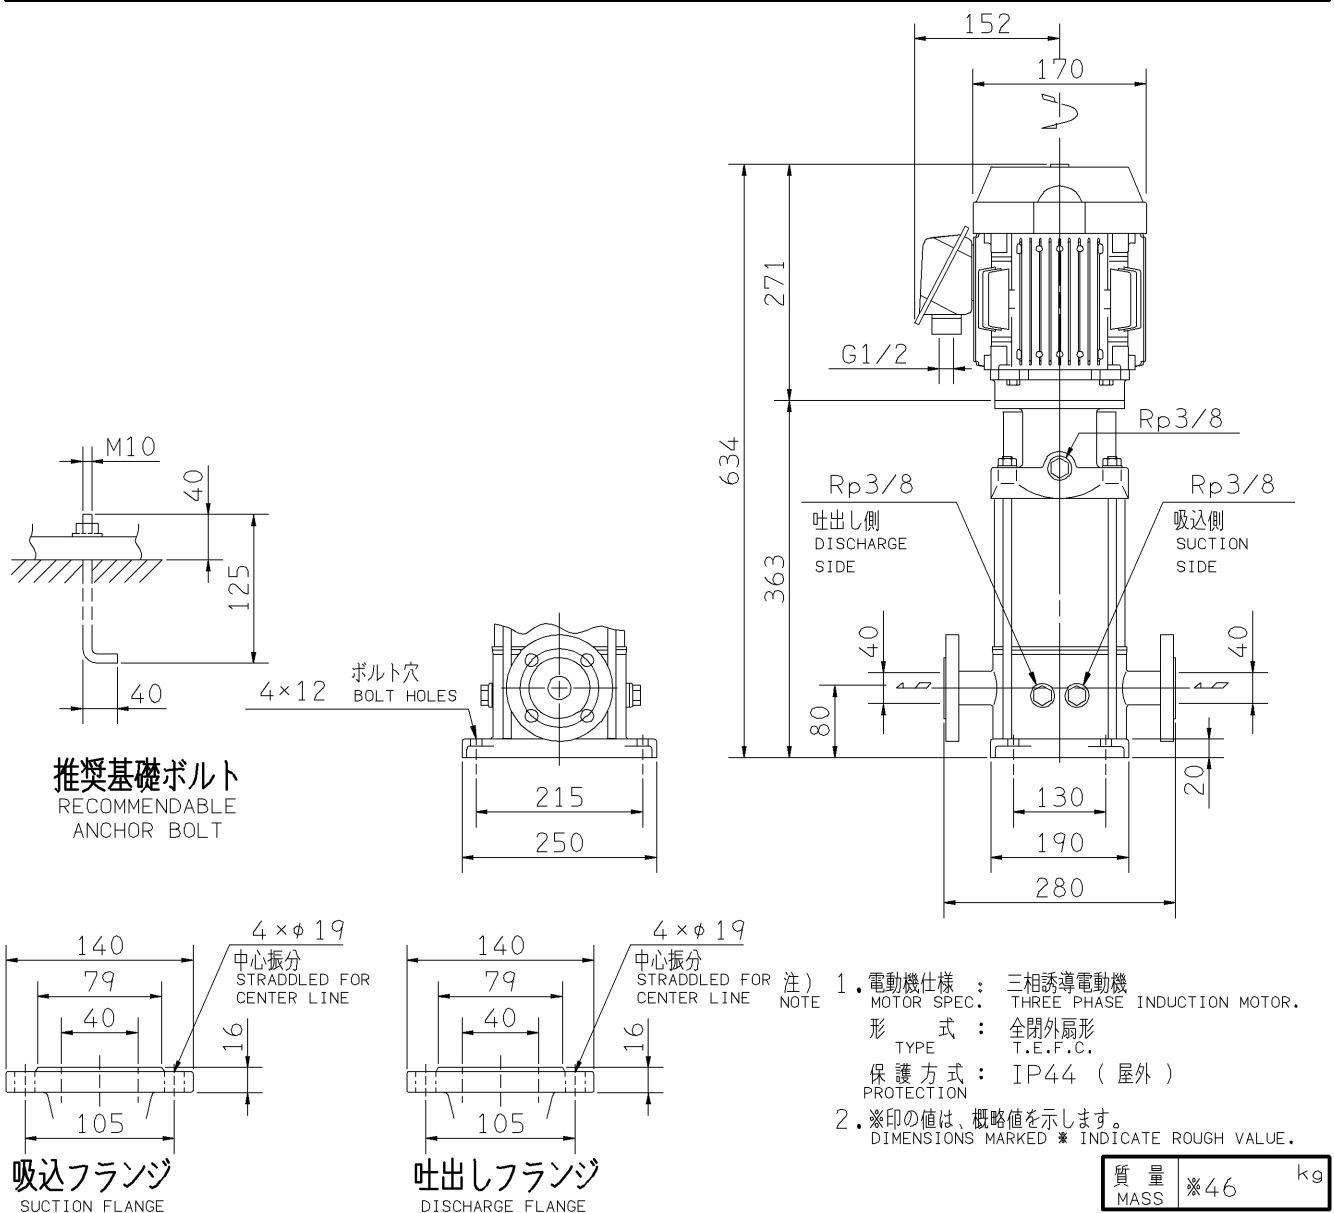

エバラEVMG型ステンレス製立形多段ポンプ

EBARA STAINLESS STEEL VERTICAL MULTI-STAGE PUMPS

トップランナーモータ搭載
with top runner motor

外形寸法図 DIMENSIONS

機名 MODEL 40EVMG351.1E

周波数 FREQUENCY 50 Hz 出力 OUTPUT 1.1 kW

標準附属品 STANDARD ACCESSORIES		特別附属品 SPECIAL ACCESSORIES		電動機 MOTOR		特殊仕様 SPECIAL SPEC.	
1	8	1		周波数 Hz	Hz		
2	9	2		電圧 V	V		
3	10	3		出力 kW	kW		
4	11	4		形式 TYPE			
5	12	5		メーカー MAKER			
6	13	6					
7	14	7					

御注文主 CUSTOMER				機器番号 ITEM NO.			
御使用先 FINAL USER				機器名称 ITEM NAME			
荏原製番 SER.NO.	機名 MODEL	吐出し量 CAPACITY	全揚程 TOTAL HEAD	同期速度 SPEED	出力 OUTPUT	数量 QTY	
				min ⁻¹			

EBARA CORPORATION

図番 DWG.NO. D40EVMG351.1E 001
MEVM-D031E

170220