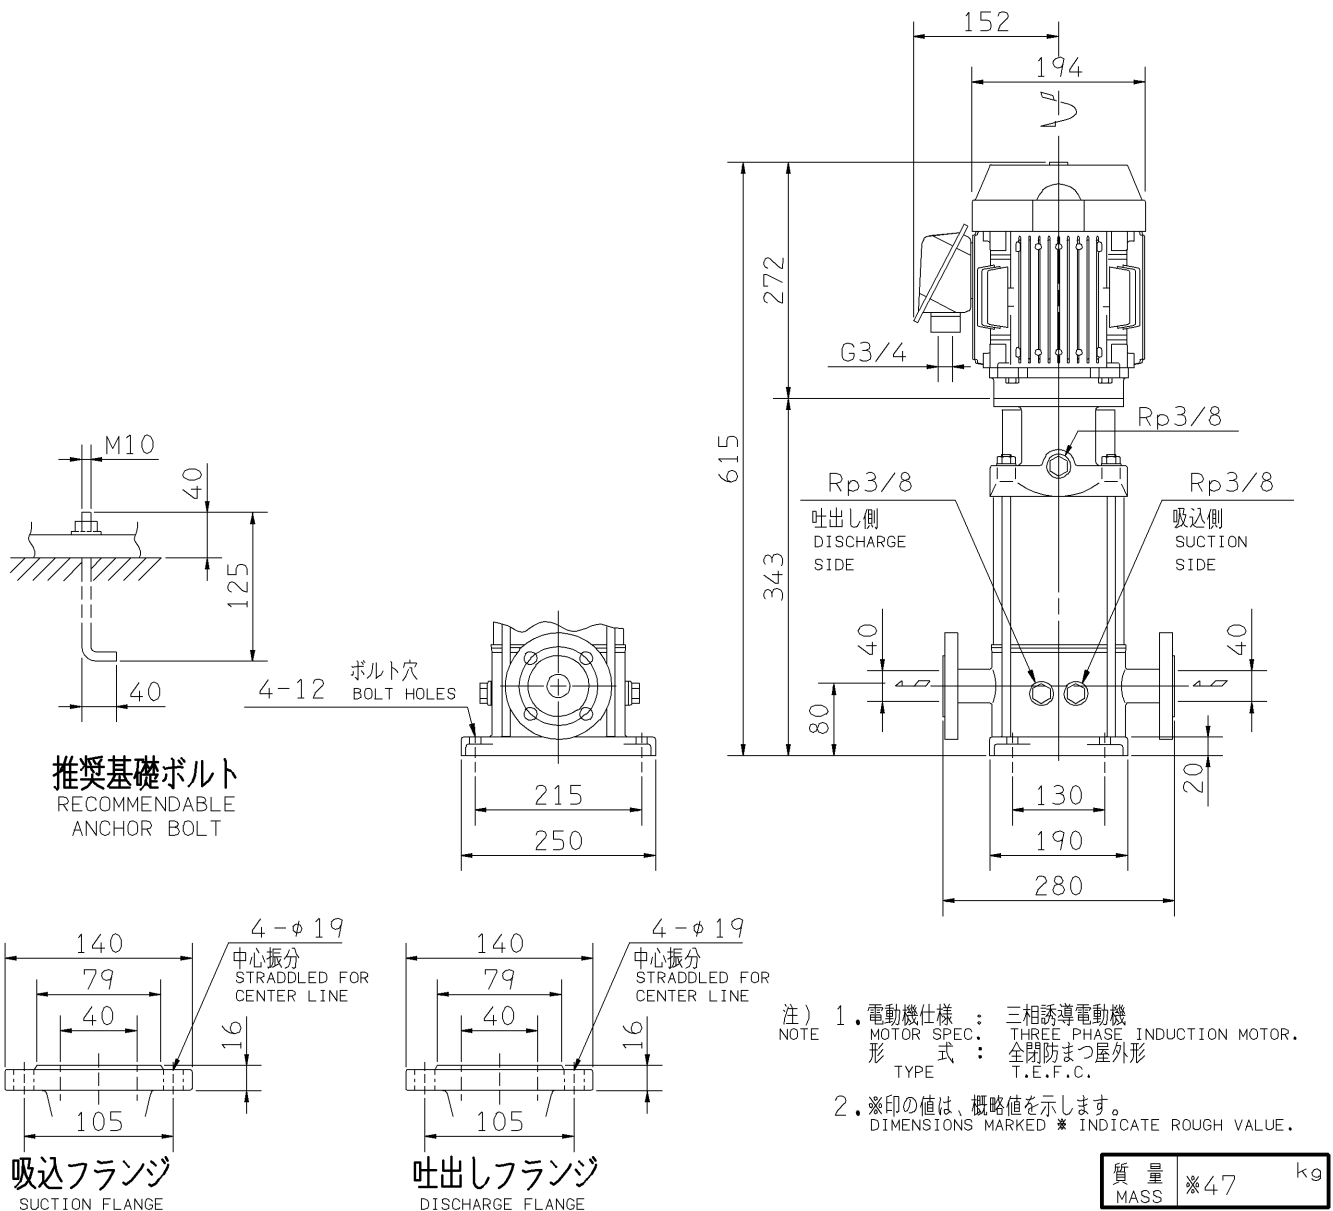

エバラEVMG型ステンレス製立形多段ポンプ

EBARA STAINLESS STEEL VERTICAL MULTI-STAGE PUMPS

外形寸法図 DIMENSIONS

機名 MODEL 40EVMG261.5

周波数 FREQUENCY 60 Hz 出力 OUTPUT 1.5 kW

標準附属品 STANDARD ACCESSORIES		特別附属品 SPECIAL ACCESSORIES		電動機 MOTOR		特殊仕様 SPECIAL SPEC.	
1	8	1		周波数 Hz	Hz		
2	9	2		電 圧 V	V		
3	10	3		出 力 kW	kW		
4	11	4		形 式 TYPE			
5	12	5		メ-カ MAKER			
6	13	6					
7	14	7					

御注文主 CUSTOMER				機器番号 ITEM NO.			
御使用先 FINAL USER				機器名称 ITEM NAME			
荏原製番 SER.NO.	機 名 MODEL	吐出し量 CAPACITY	全揚程 TOTAL HEAD	同期速度 SPEED	出力 OUTPUT	数量 Q'TY	
				min ⁻¹			

EBARA CORPORATION

図番 DWG.NO. D40EVMG261.5 001

MEVM-D031

170220