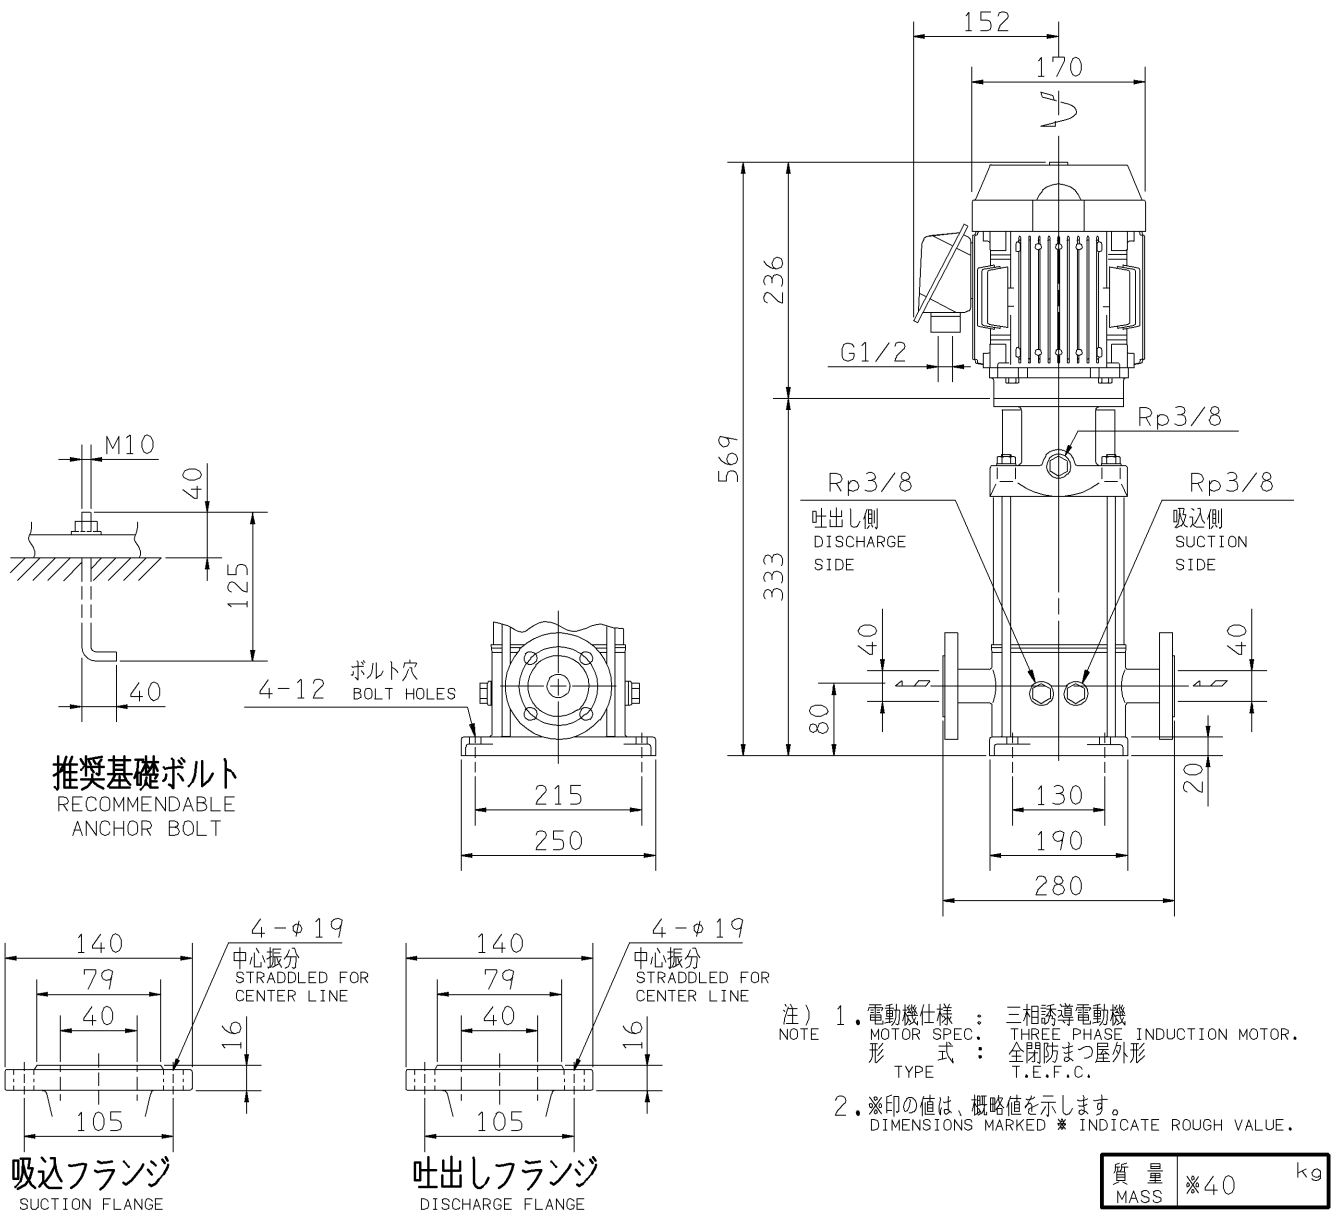

エバラEVMG型ステンレス製立形多段ポンプ

EBARA STAINLESS STEEL VERTICAL MULTI-STAGE PUMPS

外形寸法図 DIMENSIONS

機名 MODEL 40EVMG25.75

周波数 FREQUENCY 50 Hz 出力 OUTPUT 0.75 kW

標準附属品 STANDARD ACCESSORIES		特別附属品 SPECIAL ACCESSORIES		電動機 MOTOR		特殊仕様 SPECIAL SPEC.	
1	8	1		周波数 Hz	Hz		
2	9	2		電 圧 V	V		
3	10	3		出 力 kW	kW		
4	11	4		形 式 TYPE			
5	12	5		メ-カ MAKER			
6	13	6					
7	14	7					

御注文主 CUSTOMER			機器番号 ITEM NO.		
御使用先 FINAL USER			機器名称 ITEM NAME		
荏原製番 SER.NO.	機 名 MODEL	吐出し量 CAPACITY	全揚程 TOTAL HEAD	同期速度 SPEED	出力 OUTPUT
				min ⁻¹	数 量 QTY

EBARA CORPORATION

図番 DWG.NO. D40EVMG25.75 001

MEVM-D031

170220