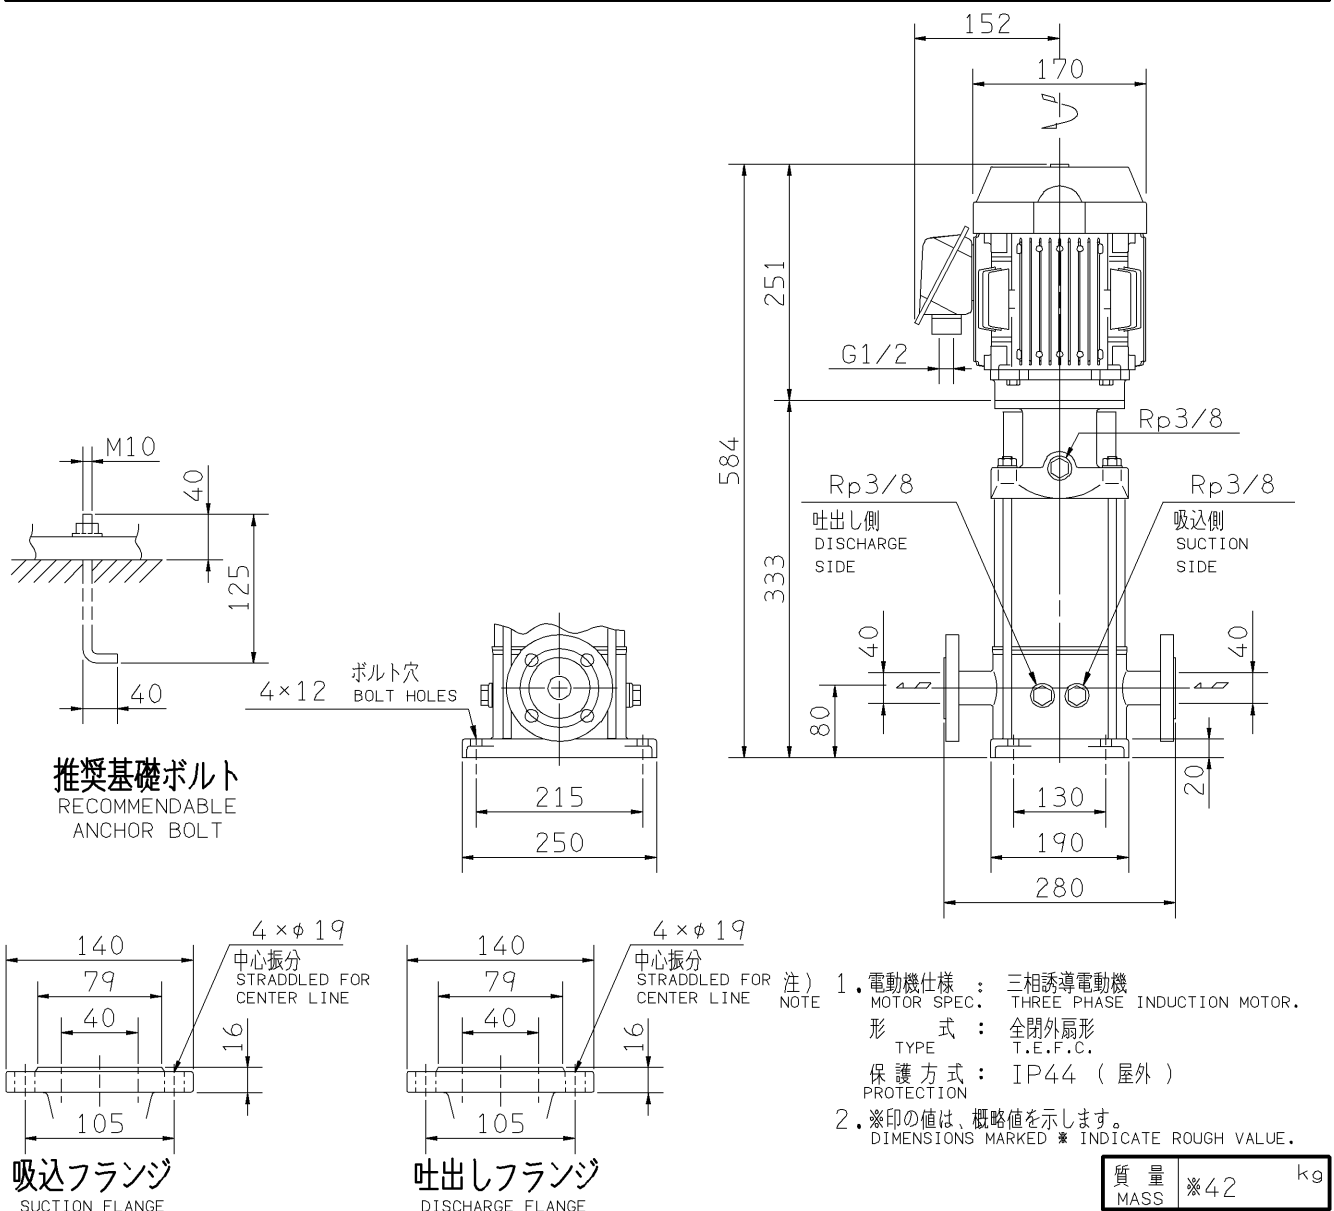

エバラEVMG型ステンレス製立形多段ポンプ

EBARA STAINLESS STEEL VERTICAL MULTI-STAGE PUMPS

トップランナーモータ搭載
with top runner motor

外形寸法図 DIMENSIONS

機名 MODEL 40EVMG25.75E

周波数 FREQUENCY 50 Hz 出力 OUTPUT 0.75 kW

標準附属品 STANDARD ACCESSORIES		特別附属品 SPECIAL ACCESSORIES		電動機 MOTOR		特殊仕様 SPECIAL SPEC.	
1	8	1		周波数 Hz	Hz		
2	9	2		電 圧 V	V		
3	10	3		出 力 kW	kW		
4	11	4		形 式 TYPE			
5	12	5		メ-カ MAKER			
6	13	6					
7	14	7					

御注文主 CUSTOMER				機器番号 ITEM NO.			
御使用先 FINAL USER				機器名称 ITEM NAME			
荏原製番 SER.NO.	機 名 MODEL	吐出し量 CAPACITY	全揚程 TOTAL HEAD	同期速度 SPEED	出力 OUTPUT	数量 Q'TY	
				min ⁻¹			

EBARA CORPORATION

図番 DWG.NO. D40EVMG25.75E 001

MEVM-D031E

170220