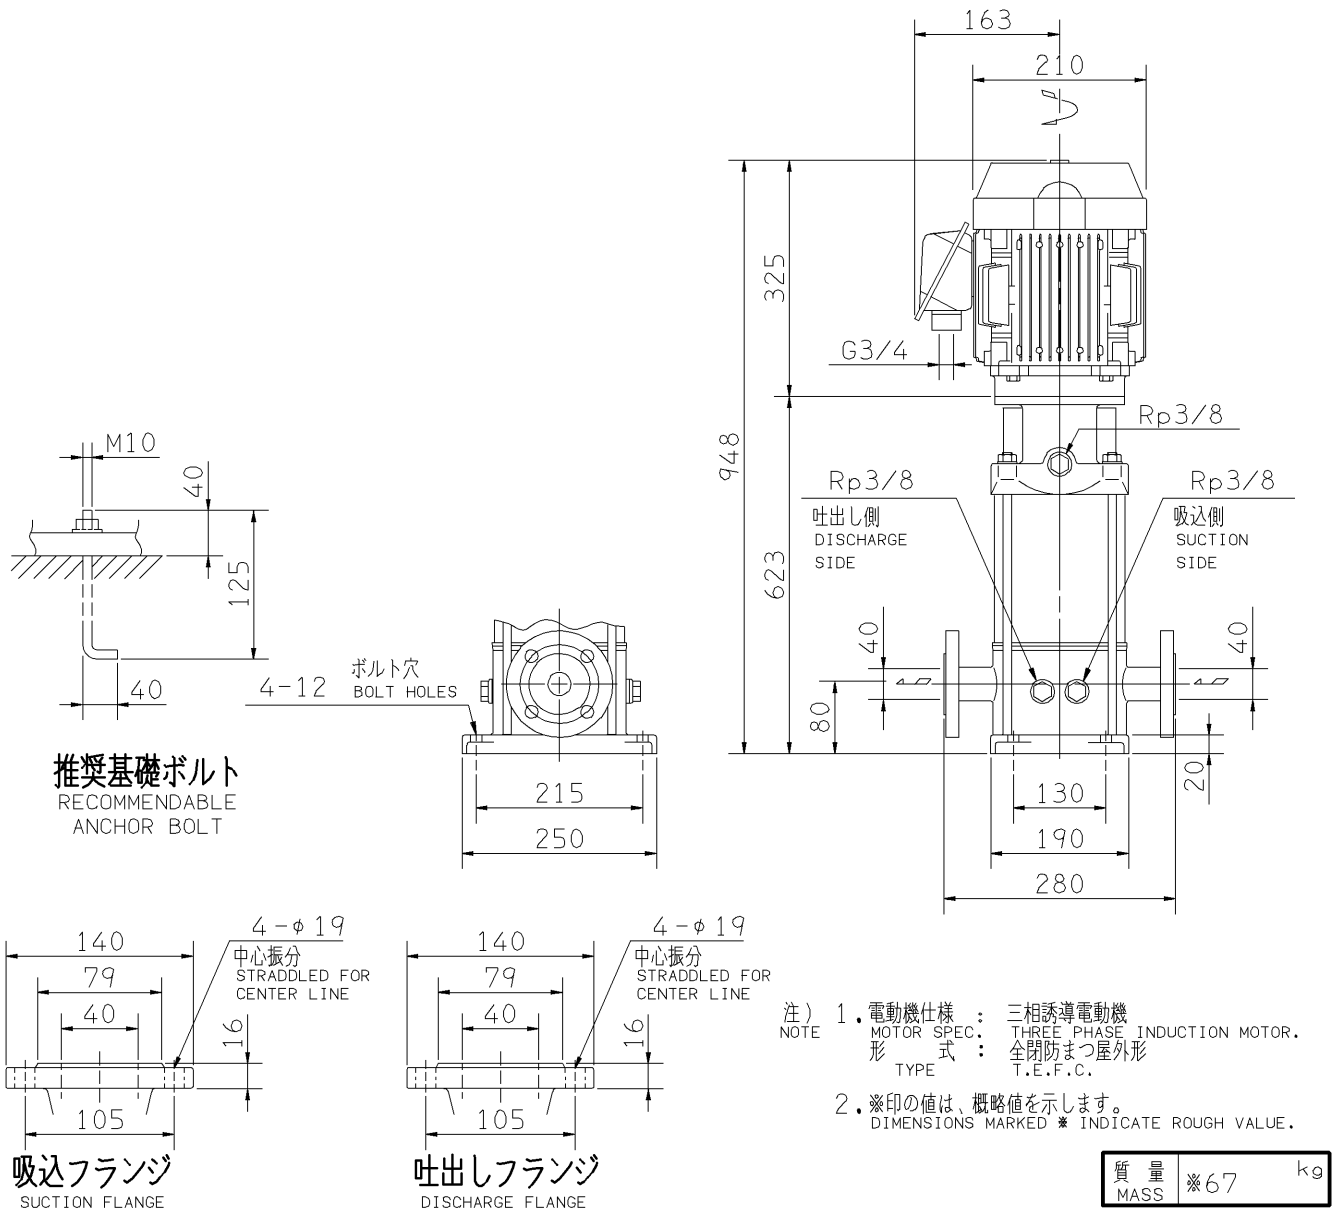

エバラEVMG型ステンレス製立形多段ポンプ

EBARA STAINLESS STEEL VERTICAL MULTI-STAGE PUMPS

外形寸法図 DIMENSIONS

機名 MODEL 40EVMG1154.0

周波数 FREQUENCY 50 Hz 出力 OUTPUT 4.0 kW

標準附属品 STANDARD ACCESSORIES		特別附属品 SPECIAL ACCESSORIES		電動機 MOTOR		特殊仕様 SPECIAL SPEC.	
1	8	1		周波数 Hz	Hz		
2	9	2		電 圧 V	V		
3	10	3		出 力 kW	kW		
4	11	4		形 式 TYPE			
5	12	5		メ-カ MAKER			
6	13	6					
7	14	7					

御注文主 CUSTOMER				機器番号 ITEM NO.			
御使用先 FINAL USER				機器名称 ITEM NAME			
荏原製番 SER.NO.	機 名 MODEL	吐出量 CAPACITY	全揚程 TOTAL HEAD	同期速度 SPEED	出力 OUTPUT	数量 Q'TY	
				min ⁻¹			

EBARA CORPORATION

図番 DWG.NO. D40EVMG1154.0 001

MEVM-D031

170220