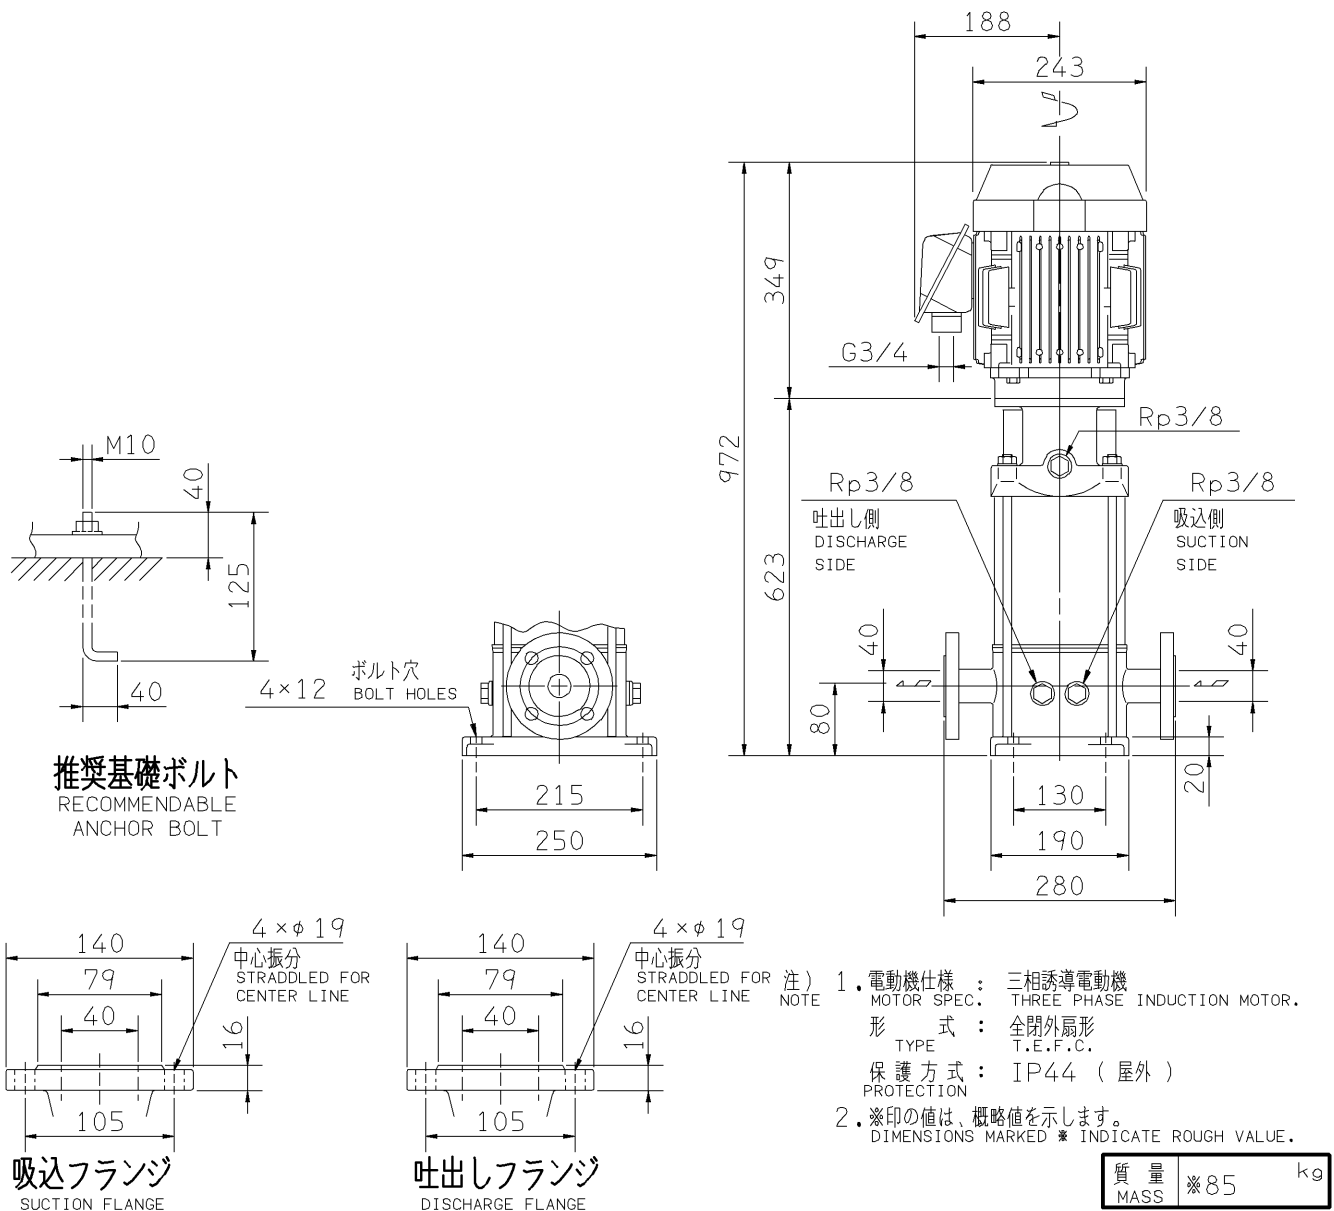

エバラEVMG型ステンレス製立形多段ポンプ

EBARA STAINLESS STEEL VERTICAL MULTI-STAGE PUMPS

トップランナーモータ搭載
with top runner motor

外形寸法図 DIMENSIONS

機名 MODEL 40EVMG1154.0E

周波数 FREQUENCY 50 Hz 出力 OUTPUT 4.0 kW

標準附属品 STANDARD ACCESSORIES		特別附属品 SPECIAL ACCESSORIES		電動機 MOTOR		特殊仕様 SPECIAL SPEC.	
1	8	1		周波数 Hz	Hz		
2	9	2		電 圧 V	V		
3	10	3		出 力 kW	kW		
4	11	4		形 式 TYPE			
5	12	5		メ-カ MAKER			
6	13	6					
7	14	7					

御注文主 CUSTOMER				機器番号 ITEM NO.			
御使用先 FINAL USER				機器名称 ITEM NAME			
荏原製番 SER.NO.	機 名 MODEL	吐出し量 CAPACITY	全揚程 TOTAL HEAD	同期速度 SPEED	出力 OUTPUT	数量 QTY	
				min ⁻¹			