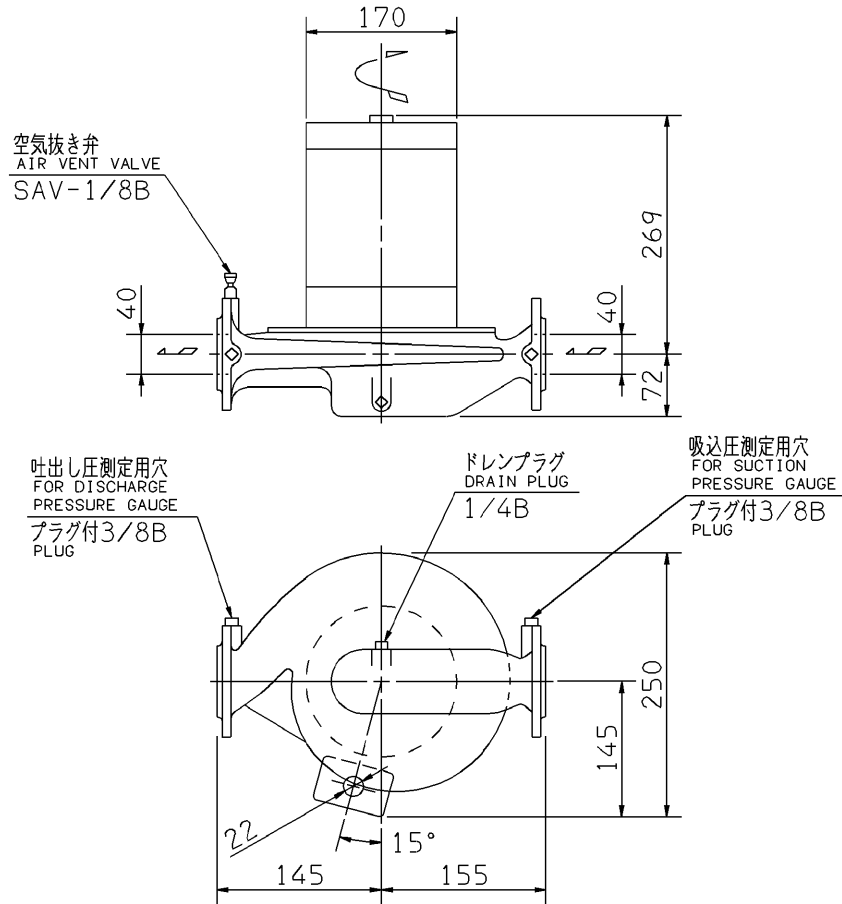

エバラLPD型ラインポンプ

EBARA IN LINE PUMPS

外形寸法

DIMENSIONS

機名 MODEL 40LPD6.75

周波数 FREQUENCY 60 Hz

出力 OUTPUT 0.75 kW

吸込フランジ
SUCTION FLANGE

吐出しフランジ
DISCHARGE FLANGE

- 注) 1. 電動機仕様 : 三相誘導電動機
MOTOR SPEC. : THREE PHASE INDUCTION MOTOR.
形 式 : 防滴保護形
TYPE : O.D.P.
2. ※印の値は、概略値を示します。
DIMENSIONS MARKED * INDICATE ROUGH VALUE.

質量 MASS ※24 kg

標準附属品 STANDARD ACCESSORIES		特別附属品 SPECIAL ACCESSORIES		電動機 MOTOR		特殊仕様 SPECIAL SPEC.	
1	8	1		周波数 Hz	Hz		
2	9	2		電 圧 V	V		
3	10	3		出 力 kW	kW		
4	11	4		形 式 TYPE			
5	12	5		メ-カ MAKER			
6	13	6					
7	14	7					

御注文主
CUSTOMER
御使用先
FINAL USER

機器番号
ITEM NO.
機器名称
ITEM NAME

荏原製番 SER.NO.	機 名 MODEL	吐出し量 CAPACITY	全揚程 TOTAL HEAD	同期速度 SPEED	出力 OUTPUT	数量 QTY
				min ⁻¹		

図番 DWG.NO. D40LPD6.75 000

MLPD-D041

EBARA CORPORATION