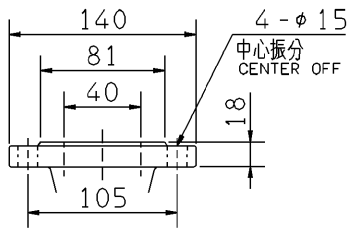

エバラLPD型ラインポンプ

EBARA IN LINE PUMPS

外形寸法

DIMENSIONS

機名 MODEL 40LPD6.75

周波数 FREQUENCY 60 Hz

出力 OUTPUT 0.75 kW

吸込フランジ
SUCTION FLANGE

吐出しフランジ
DISCHARGE FLANGE

- 注) 1. 電動機仕様 : 三相誘導電動機
MOTOR SPEC. : THREE PHASE INDUCTION MOTOR.
形 式 : 防滴保護形
TYPE : O.D.P.
2. ※印の値は、概略値を示します。
DIMENSIONS MARKED * INDICATE ROUGH VALUE.

質量 MASS ※24 kg

標準附属品 STANDARD ACCESSORIES		特別附属品 SPECIAL ACCESSORIES		電動機 MOTOR		特殊仕様 SPECIAL SPEC.	
1	8	1		周波数 Hz	Hz		
2	9	2		電 圧 V	V		
3	10	3		出 力 kW	kW		
4	11	4		形 式 TYPE			
5	12	5		メ-カ MAKER			
6	13	6					
7	14	7					

御注文主
CUSTOMER
御使用先
FINAL USER

機器番号
ITEM NO.
機器名称
ITEM NAME

荏原製番 SER.NO.	機 名 MODEL	吐出し量 CAPACITY	全揚程 TOTAL HEAD	同期速度 SPEED	出力 OUTPUT	数量 QTY
				min ⁻¹		

図番 DWG.NO. D40LPD6.75 000

MLPD-D041

EBARA CORPORATION