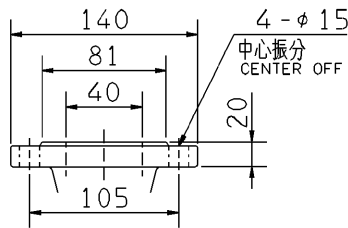

エバラLPD型ラインポンプ

EBARA IN LINE PUMPS

外形寸法

DIMENSIONS

機名 MODEL 40LPD6.75

周波数 FREQUENCY 60 Hz

出力 OUTPUT 0.75 kW

吸込フランジ
SUCTION FLANGE

吐出しフランジ
DISCHARGE FLANGE

- 注) 1. 電動機仕様 : 三相誘導電動機
MOTOR SPEC. : THREE PHASE INDUCTION MOTOR.
形 式 : 防滴保護形
TYPE : O.D.P.
2. ※印の値は、概略値を示します。
DIMENSIONS MARKED * INDICATE ROUGH VALUE.

質量 MASS ※24 kg

標準附属品 STANDARD ACCESSORIES		特別附属品 SPECIAL ACCESSORIES		電動機 MOTOR		特殊仕様 SPECIAL SPEC.	
1	8	1		周波数 Hz	Hz		
2	9	2		電 圧 V	V		
3	10	3		出 力 kW	kW		
4	11	4		形 式 TYPE			
5	12	5		メ-カ MAKER			
6	13	6					
7	14	7					

御注文主
CUSTOMER
御使用先
FINAL USER

機器番号
ITEM NO.
機器名称
ITEM NAME

荏原製番 SER.NO.	機 名 MODEL	吐出し量 CAPACITY	全揚程 TOTAL HEAD	同期速度 SPEED	出力 OUTPUT	数量 QTY
				min ⁻¹		

図番 DWG.NO. D40LPD6.75 000

MLPD-D041

EBARA CORPORATION