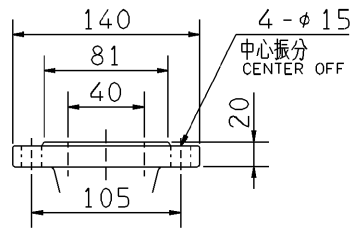

エバラLPD型ラインポンプ

EBARA IN LINE PUMPS

外形寸法

DIMENSIONS

機名 MODEL 40LPD6.4

周波数 FREQUENCY 60 Hz

出力 OUTPUT 0.4 kW

吸込フランジ
SUCTION FLANGE

吐出しフランジ
DISCHARGE FLANGE

- 注) 1. 電動機仕様 : 三相誘導電動機
MOTOR SPEC. : THREE PHASE INDUCTION MOTOR.
形 式 : 防滴保護形
TYPE : O.D.P.
2. ※印の値は、概略値を示します。
DIMENSIONS MARKED * INDICATE ROUGH VALUE.

質量 MASS ※21 kg

標準附属品 STANDARD ACCESSORIES		特別附属品 SPECIAL ACCESSORIES		電動機 MOTOR		特殊仕様 SPECIAL SPEC.	
1	8	1		周波数 Hz	Hz		
2	9	2		電 圧 V	V		
3	10	3		出 力 kW	kW		
4	11	4		形 式 TYPE			
5	12	5		メ-カ MAKER			
6	13	6					
7	14	7					

御注文主
CUSTOMER
御使用先
FINAL USER

機器番号
ITEM NO.
機器名称
ITEM NAME

荏原製番 SER.NO.	機 名 MODEL	吐出し量 CAPACITY	全揚程 TOTAL HEAD	同期速度 SPEED	出力 OUTPUT	数量 QTY
				min ⁻¹		

EBARA CORPORATION

図番 DWG.NO. D40LPD6.4 000

MLPD-D041

990114