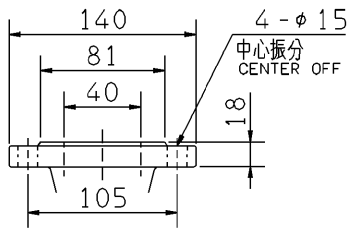

エバラLPD型ラインポンプ

EBARA IN LINE PUMPS

外形寸法

DIMENSIONS

機名 MODEL 40LPD6.4

周波数 FREQUENCY 60 Hz

出力 OUTPUT 0.4 kW

吸込フランジ
SUCTION FLANGE

吐出しフランジ
DISCHARGE FLANGE

- 注) 1. 電動機仕様 : 三相誘導電動機
MOTOR SPEC. : THREE PHASE INDUCTION MOTOR.
形 式 : 防滴保護形
TYPE : O.D.P.
2. ※印の値は、概略値を示します。
DIMENSIONS MARKED * INDICATE ROUGH VALUE.

質量 MASS ※21 kg

標準附属品 STANDARD ACCESSORIES		特別附属品 SPECIAL ACCESSORIES		電動機 MOTOR		特殊仕様 SPECIAL SPEC.	
1	8	1		周波数 Hz	Hz		
2	9	2		電 圧 V	V		
3	10	3		出 力 kW	kW		
4	11	4		形 式 TYPE			
5	12	5		メ-カ MAKER			
6	13	6					
7	14	7					

御注文主
CUSTOMER
御使用先
FINAL USER

機器番号
ITEM NO.
機器名称
ITEM NAME

荏原製番 SER.NO.	機 名 MODEL	吐出し量 CAPACITY	全揚程 TOTAL HEAD	同期速度 SPEED	出力 OUTPUT	数量 QTY
				min ⁻¹		

EBARA CORPORATION

図番 DWG.NO. D40LPD6.4 000

MLPD-D041

990114