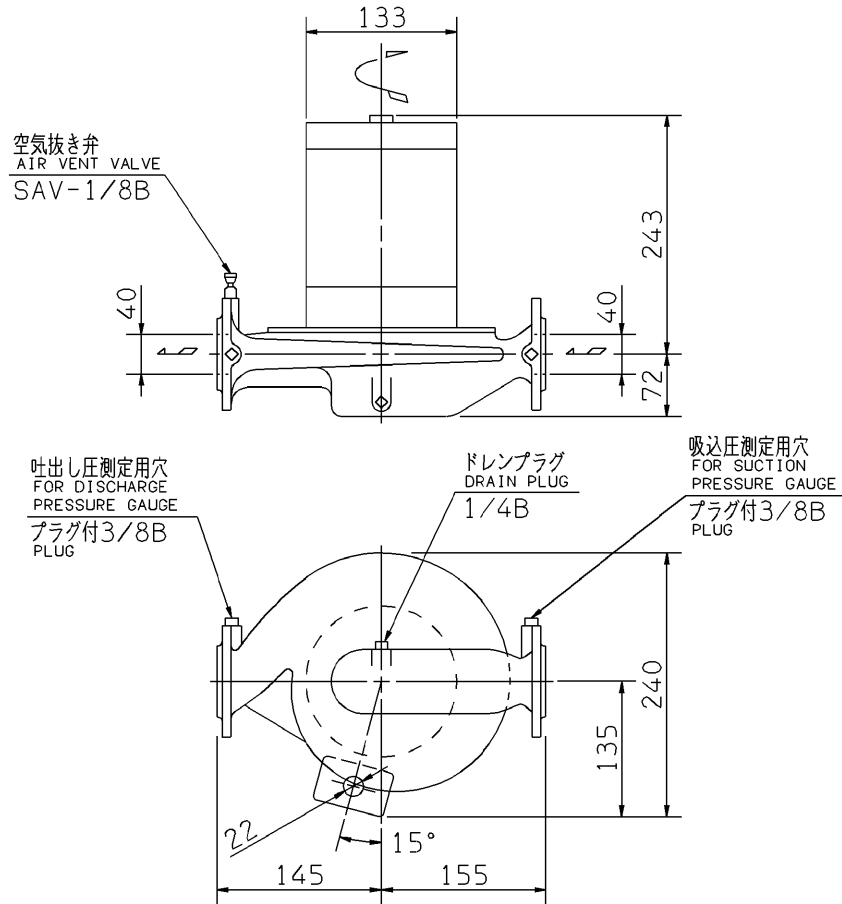

エバラLPD型ラインポンプ

EBARA IN LINE PUMPS

外形寸法

DIMENSIONS

機名 MODEL 40LPD6.4

周波数 FREQUENCY 60 Hz

出力 OUTPUT 0.4 kW

吸込フランジ
SUCTION FLANGE

吐出しフランジ
DISCHARGE FLANGE

- 注) 1. 電動機仕様 : 三相誘導電動機
MOTOR SPEC. : THREE PHASE INDUCTION MOTOR.
形 式 : 防滴保護形
TYPE : O.D.P.
2. ※印の値は、概略値を示します。
DIMENSIONS MARKED * INDICATE ROUGH VALUE.

質量 MASS ※21 kg

標準附属品 STANDARD ACCESSORIES		特別附属品 SPECIAL ACCESSORIES		電動機 MOTOR		特殊仕様 SPECIAL SPEC.	
1	8	1		周波数 Hz	Hz		
2	9	2		電 圧 V	V		
3	10	3		出 力 kW	kW		
4	11	4		形 式 TYPE			
5	12	5		メ-カ MAKER			
6	13	6					
7	14	7					

御注文主
CUSTOMER
御使用先
FINAL USER

機器番号
ITEM NO.
機器名称
ITEM NAME

荏原製番 SER.NO.	機 名 MODEL	吐出し量 CAPACITY	全揚程 TOTAL HEAD	同期速度 SPEED	出力 OUTPUT	数量 QTY
				min ⁻¹		

EBARA CORPORATION

図番 DWG.NO. D40LPD6.4 000

MLPD-D041

990114