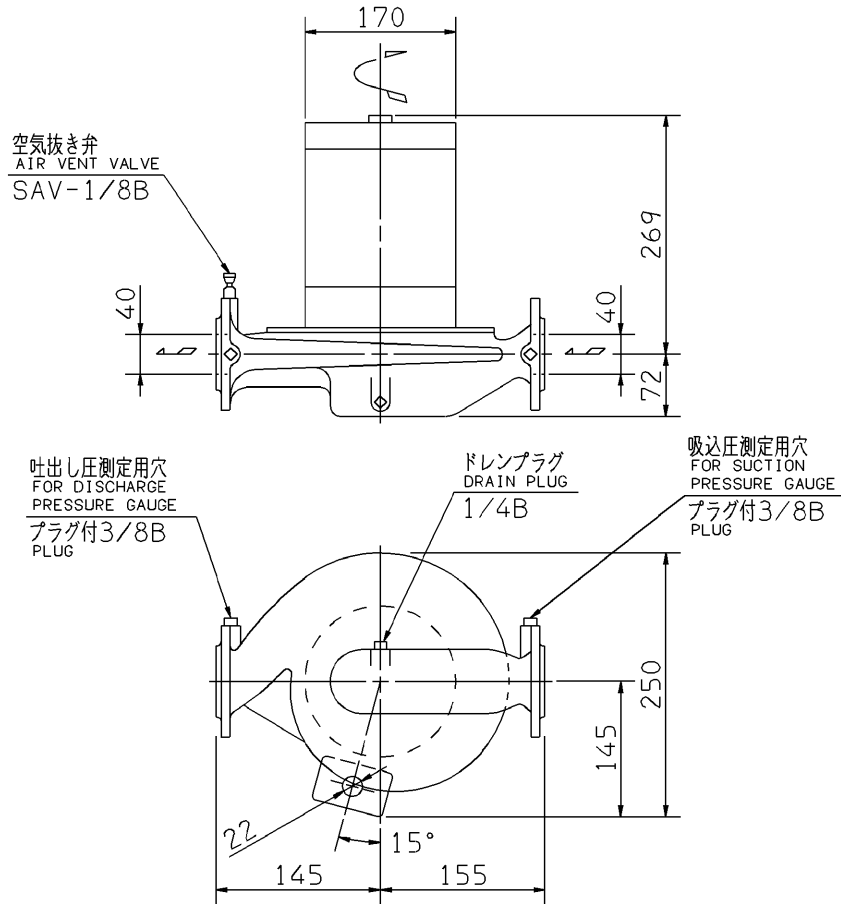

エバラLPD型ラインポンプ

EBARA IN LINE PUMPS

外形寸法

DIMENSIONS

機名 MODEL 40LPD5.75

周波数 FREQUENCY 50 Hz

出力 OUTPUT 0.75 kW

吸込フランジ
SUCTION FLANGE

吐出しフランジ
DISCHARGE FLANGE

- 注) 1. 電動機仕様 : 三相誘導電動機
MOTOR SPEC. : THREE PHASE INDUCTION MOTOR.
形 式 : 防滴保護形
TYPE : O.D.P.
2. ※印の値は、概略値を示します。
DIMENSIONS MARKED * INDICATE ROUGH VALUE.

質量 MASS ※24 kg

標準附属品 STANDARD ACCESSORIES		特別附属品 SPECIAL ACCESSORIES		電動機 MOTOR		特殊仕様 SPECIAL SPEC.	
1	8	1		周波数 Hz	Hz		
2	9	2		電 圧 V	V		
3	10	3		出 力 kW	kW		
4	11	4		形 式 TYPE			
5	12	5		メ-カ MAKER			
6	13	6					
7	14	7					

御注文主
CUSTOMER
御使用先
FINAL USER

機器番号
ITEM NO.
機器名称
ITEM NAME

荏原製番 SER.NO.	機 名 MODEL	吐出し量 CAPACITY	全揚程 TOTAL HEAD	同期速度 SPEED	出力 OUTPUT	数量 QTY
				min ⁻¹		

図番 DWG.NO. D40LPD5.75 000

EBARA CORPORATION

MLPD-D041