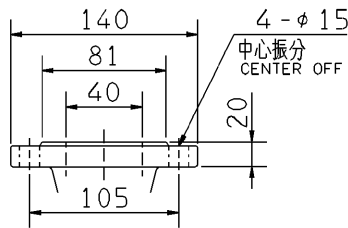

エバラLPD型ラインポンプ

EBARA IN LINE PUMPS

外形寸法

DIMENSIONS

機名 MODEL 40LPD5.75

周波数 FREQUENCY 50 Hz

出力 OUTPUT 0.75 kW

吸込フランジ
SUCTION FLANGE

吐出しフランジ
DISCHARGE FLANGE

- 注) 1. 電動機仕様 : 三相誘導電動機
MOTOR SPEC. : THREE PHASE INDUCTION MOTOR.
形 式 : 防滴保護形
TYPE : O.D.P.
2. ※印の値は、概略値を示します。
DIMENSIONS MARKED * INDICATE ROUGH VALUE.

質量 MASS ※24 kg

標準附属品 STANDARD ACCESSORIES		特別附属品 SPECIAL ACCESSORIES		電動機 MOTOR		特殊仕様 SPECIAL SPEC.	
1	8	1		周波数 Hz	Hz		
2	9	2		電 圧 V	V		
3	10	3		出 力 kW	kW		
4	11	4		形 式 TYPE			
5	12	5		メ-カ MAKER			
6	13	6					
7	14	7					

御注文主
CUSTOMER
御使用先
FINAL USER

機器番号
ITEM NO.
機器名称
ITEM NAME

荏原製番 SER.NO.	機 名 MODEL	吐出し量 CAPACITY	全揚程 TOTAL HEAD	同期速度 SPEED	出力 OUTPUT	数量 QTY
				min ⁻¹		

図番 DWG.NO. D40LPD5.75 000

EBARA CORPORATION

MLPD-D041