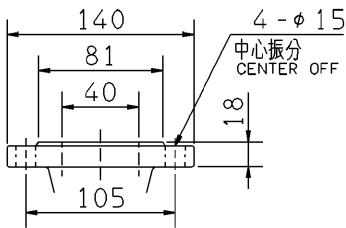

エバラLPD型ラインポンプ

EBARA IN LINE PUMPS

外形寸法

DIMENSIONS

機名 MODEL 40LPD5.75

周波数 FREQUENCY 50 Hz

出力 OUTPUT 0.75 kW

吸込フランジ
SUCTION FLANGE

吐出しフランジ
DISCHARGE FLANGE

- 注) 1. 電動機仕様 : 三相誘導電動機
MOTOR SPEC. : THREE PHASE INDUCTION MOTOR.
形 式 : 防滴保護形
TYPE : O.D.P.
2. ※印の値は、概略値を示します。
DIMENSIONS MARKED * INDICATE ROUGH VALUE.

質量 MASS ※24 kg

標準附属品 STANDARD ACCESSORIES		特別附属品 SPECIAL ACCESSORIES		電動機 MOTOR		特殊仕様 SPECIAL SPEC.	
1	8	1		周波数 Hz	Hz		
2	9	2		電 圧 V	V		
3	10	3		出 力 kW	kW		
4	11	4		形 式 TYPE			
5	12	5		メ-カ MAKER			
6	13	6					
7	14	7					

御注文主
CUSTOMER
御使用先
FINAL USER

機器番号
ITEM NO.
機器名称
ITEM NAME

荏原製番 SER.NO.	機 名 MODEL	吐出し量 CAPACITY	全揚程 TOTAL HEAD	同期速度 SPEED	出力 OUTPUT	数量 QTY
				min ⁻¹		

図番 DWG.NO. D40LPD5.75 000

EBARA CORPORATION

MLPD-D041