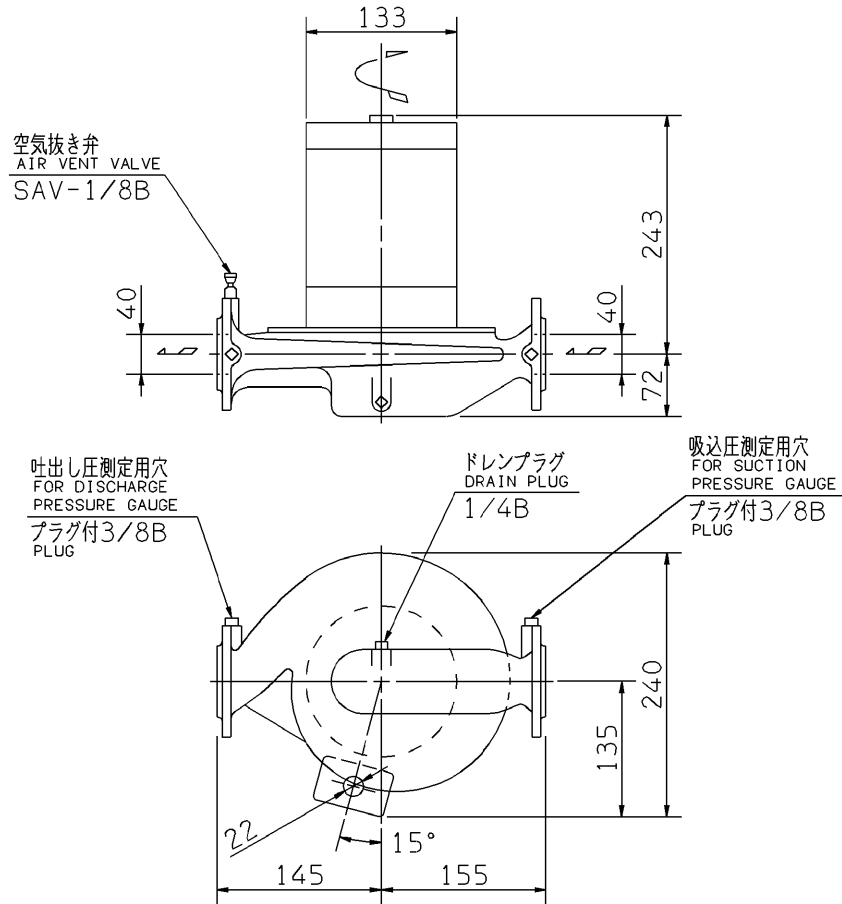

エバラLPD型ラインポンプ

EBARA IN LINE PUMPS

外形寸法

DIMENSIONS

機名 MODEL 40LPD5.4

周波数 FREQUENCY 50 Hz

出力 OUTPUT 0.4 kW

吸込フランジ
SUCTION FLANGE

吐出しフランジ
DISCHARGE FLANGE

- 注) 1. 電動機仕様 : 三相誘導電動機
MOTOR SPEC. : THREE PHASE INDUCTION MOTOR.
形 式 : 防滴保護形
TYPE : O.D.P.
2. ※印の値は、概略値を示します。
DIMENSIONS MARKED * INDICATE ROUGH VALUE.

質量 MASS ※21 kg

標準附属品 STANDARD ACCESSORIES		特別附属品 SPECIAL ACCESSORIES		電動機 MOTOR		特殊仕様 SPECIAL SPEC.	
1	8	1		周波数 Hz	Hz		
2	9	2		電 圧 V	V		
3	10	3		出 力 kW	kW		
4	11	4		形 式 TYPE			
5	12	5		メ-カ MAKER			
6	13	6					
7	14	7					

御注文主 CUSTOMER				機器番号 ITEM NO.			
御使用先 FINAL USER				機器名称 ITEM NAME			
荏原製番 SER.NO.	機 名 MODEL	吐出し量 CAPACITY	全揚程 TOTAL HEAD	同期速度 SPEED	出力 OUTPUT	数量 QTY	
				min ⁻¹			

EBARA CORPORATION

図番 DWG.NO. D40LPD5.4 000