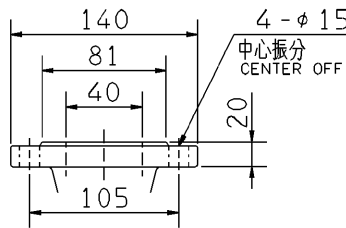

エバラLPD型ラインポンプ

EBARA IN LINE PUMPS

外形寸法

DIMENSIONS

機名 MODEL 40LPD5.4

周波数 FREQUENCY 50 Hz

出力 OUTPUT 0.4 kW

吸込フランジ
SUCTION FLANGE

吐出しフランジ
DISCHARGE FLANGE

- 注) 1. 電動機仕様 : 三相誘導電動機
MOTOR SPEC. : THREE PHASE INDUCTION MOTOR.
形 式 : 防滴保護形
TYPE : O.D.P.
2. ※印の値は、概略値を示します。
DIMENSIONS MARKED * INDICATE ROUGH VALUE.

質量 MASS ※21 kg

標準附属品 STANDARD ACCESSORIES		特別附属品 SPECIAL ACCESSORIES		電動機 MOTOR		特殊仕様 SPECIAL SPEC.	
1	8	1		周波数 Hz	Hz		
2	9	2		電 圧 V	V		
3	10	3		出 力 kW	kW		
4	11	4		形 式 TYPE			
5	12	5		メ-カ MAKER			
6	13	6					
7	14	7					

御注文主 CUSTOMER				機器番号 ITEM NO.			
御使用先 FINAL USER				機器名称 ITEM NAME			
荏原製番 SER.NO.	機 名 MODEL	吐出し量 CAPACITY	全揚程 TOTAL HEAD	同期速度 SPEED	出力 OUTPUT	数量 QTY	
				min ⁻¹			

EBARA CORPORATION

図番 DWG.NO. D40LPD5.4 000