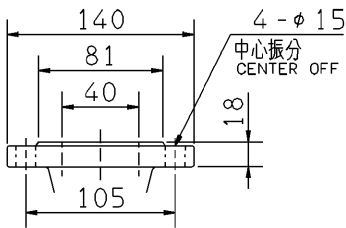

エバラLPD型ラインポンプ

EBARA IN LINE PUMPS

外形寸法

DIMENSIONS

機名 MODEL 40LPD5.4

周波数 FREQUENCY 50 Hz

出力 OUTPUT 0.4 kW

吸込フランジ
SUCTION FLANGE

吐出しフランジ
DISCHARGE FLANGE

- 注) 1. 電動機仕様 : 三相誘導電動機
MOTOR SPEC. : THREE PHASE INDUCTION MOTOR.
形 式 : 防滴保護形
TYPE : O.D.P.
2. ※印の値は、概略値を示します。
DIMENSIONS MARKED * INDICATE ROUGH VALUE.

質量 MASS ※21 kg

標準附属品 STANDARD ACCESSORIES		特別附属品 SPECIAL ACCESSORIES		電動機 MOTOR		特殊仕様 SPECIAL SPEC.	
1	8	1		周波数 Hz	Hz		
2	9	2		電 圧 V	V		
3	10	3		出 力 kW	kW		
4	11	4		形 式 TYPE			
5	12	5		メ-カ MAKER			
6	13	6					
7	14	7					

御注文主 CUSTOMER				機器番号 ITEM NO.			
御使用先 FINAL USER				機器名称 ITEM NAME			
荏原製番 SER.NO.	機 名 MODEL	吐出し量 CAPACITY	全揚程 TOTAL HEAD	同期速度 SPEED	出力 OUTPUT	数量 QTY	
				min ⁻¹			

EBARA CORPORATION

図番 DWG.NO. D40LPD5.4 000