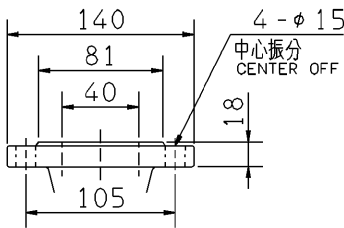

エバラLPD型ラインポンプ

EBARA IN LINE PUMPS

外形寸法

DIMENSIONS

機名 MODEL 40LPD5.25

周波数 FREQUENCY 50 Hz

出力 OUTPUT 0.25 kW

吸込フランジ SUCTION FLANGE

吐出しフランジ DISCHARGE FLANGE

- 注) 1. 電動機仕様 : 三相誘導電動機
MOTOR SPEC. : THREE PHASE INDUCTION MOTOR.
形 式 : 防滴保護形
TYPE : O.D.P.
2. ※印の値は、概略値を示します。
DIMENSIONS MARKED * INDICATE ROUGH VALUE.

質量 MASS ※20 kg

標準附属品 STANDARD ACCESSORIES		特別附属品 SPECIAL ACCESSORIES		電動機 MOTOR		特殊仕様 SPECIAL SPEC.	
1	8	1		周波数 Hz	Hz		
2	9	2		電 圧 V	V		
3	10	3		出 力 kW	kW		
4	11	4		形 式 TYPE			
5	12	5		メ-カ MAKER			
6	13	6					
7	14	7					

御注文主
CUSTOMER
御使用先
FINAL USER

機器番号
ITEM NO.
機器名称
ITEM NAME

荏原製番 SER.NO.	機 名 MODEL	吐出し量 CAPACITY	全揚程 TOTAL HEAD	同期速度 SPEED	出力 OUTPUT	数量 QTY
				min ⁻¹		

図番 DWG.NO. D40LPD5.25 000

EBARA CORPORATION

MLPD-D041