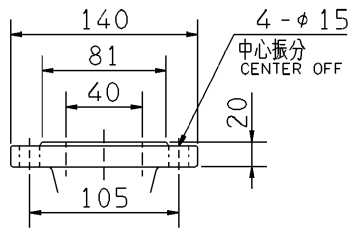

エバラLPD型ラインポンプ

EBARA IN LINE PUMPS

外形寸法

DIMENSIONS

機名 MODEL 40LPD5.25

周波数 FREQUENCY 50 Hz

出力 OUTPUT 0.25 kW

吸込フランジ SUCTION FLANGE

吐出しフランジ DISCHARGE FLANGE

- 注) 1. 電動機仕様 : 三相誘導電動機
MOTOR SPEC. : THREE PHASE INDUCTION MOTOR.
形 式 : 防滴保護形
TYPE : O.D.P.
2. ※印の値は、概略値を示します。
DIMENSIONS MARKED * INDICATE ROUGH VALUE.

質量 MASS ※20 kg

標準附属品 STANDARD ACCESSORIES		特別附属品 SPECIAL ACCESSORIES		電動機 MOTOR		特殊仕様 SPECIAL SPEC.	
1	8	1		周波数 Hz	Hz		
2	9	2		電 圧 V	V		
3	10	3		出 力 kW	kW		
4	11	4		形 式 TYPE			
5	12	5		メ-カ MAKER			
6	13	6					
7	14	7					

御注文主
CUSTOMER
御使用先
FINAL USER

機器番号
ITEM NO.
機器名称
ITEM NAME

荏原製番 SER.NO.	機 名 MODEL	吐出し量 CAPACITY	全揚程 TOTAL HEAD	同期速度 SPEED	出力 OUTPUT	数量 QTY
				min ⁻¹		

図番 DWG.NO. D40LPD5.25 000

EBARA CORPORATION

MLPD-D041