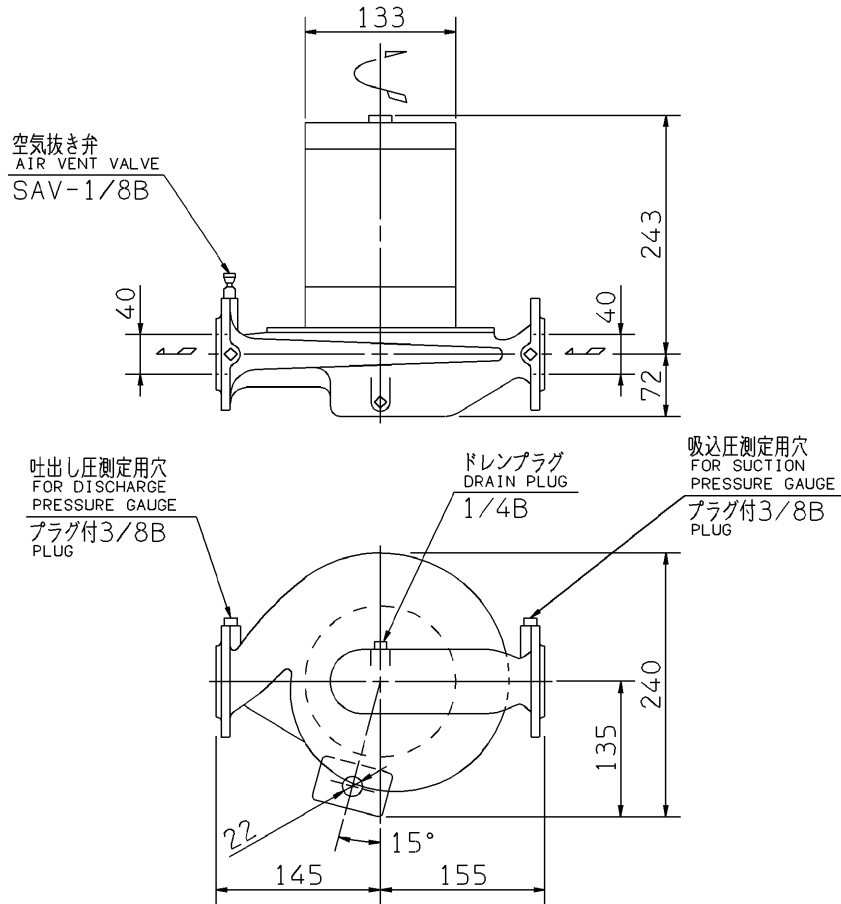

エバラLPD型ラインポンプ

EBARA IN LINE PUMPS

外形寸法

DIMENSIONS

機名 MODEL 40LPD5.25

周波数 FREQUENCY 50 Hz

出力 OUTPUT 0.25 kW

吸込フランジ SUCTION FLANGE

吐出しフランジ DISCHARGE FLANGE

- 注) 1. 電動機仕様 : 三相誘導電動機
MOTOR SPEC. : THREE PHASE INDUCTION MOTOR.
形 式 : 防滴保護形
TYPE : O.D.P.
2. ※印の値は、概略値を示します。
DIMENSIONS MARKED * INDICATE ROUGH VALUE.

質量 MASS ※20 kg

標準附属品 STANDARD ACCESSORIES		特別附属品 SPECIAL ACCESSORIES		電動機 MOTOR		特殊仕様 SPECIAL SPEC.	
1	8	1		周波数 Hz	Hz		
2	9	2		電 圧 V	V		
3	10	3		出 力 kW	kW		
4	11	4		形 式 TYPE			
5	12	5		メ-カ MAKER			
6	13	6					
7	14	7					

御注文主
CUSTOMER
御使用先
FINAL USER

機器番号
ITEM NO.
機器名称
ITEM NAME

荏原製番 SER.NO.	機 名 MODEL	吐出し量 CAPACITY	全揚程 TOTAL HEAD	同期速度 SPEED	出力 OUTPUT	数量 QTY
				min ⁻¹		

図番 DWG.NO. D40LPD5.25 000

EBARA CORPORATION

MLPD-D041