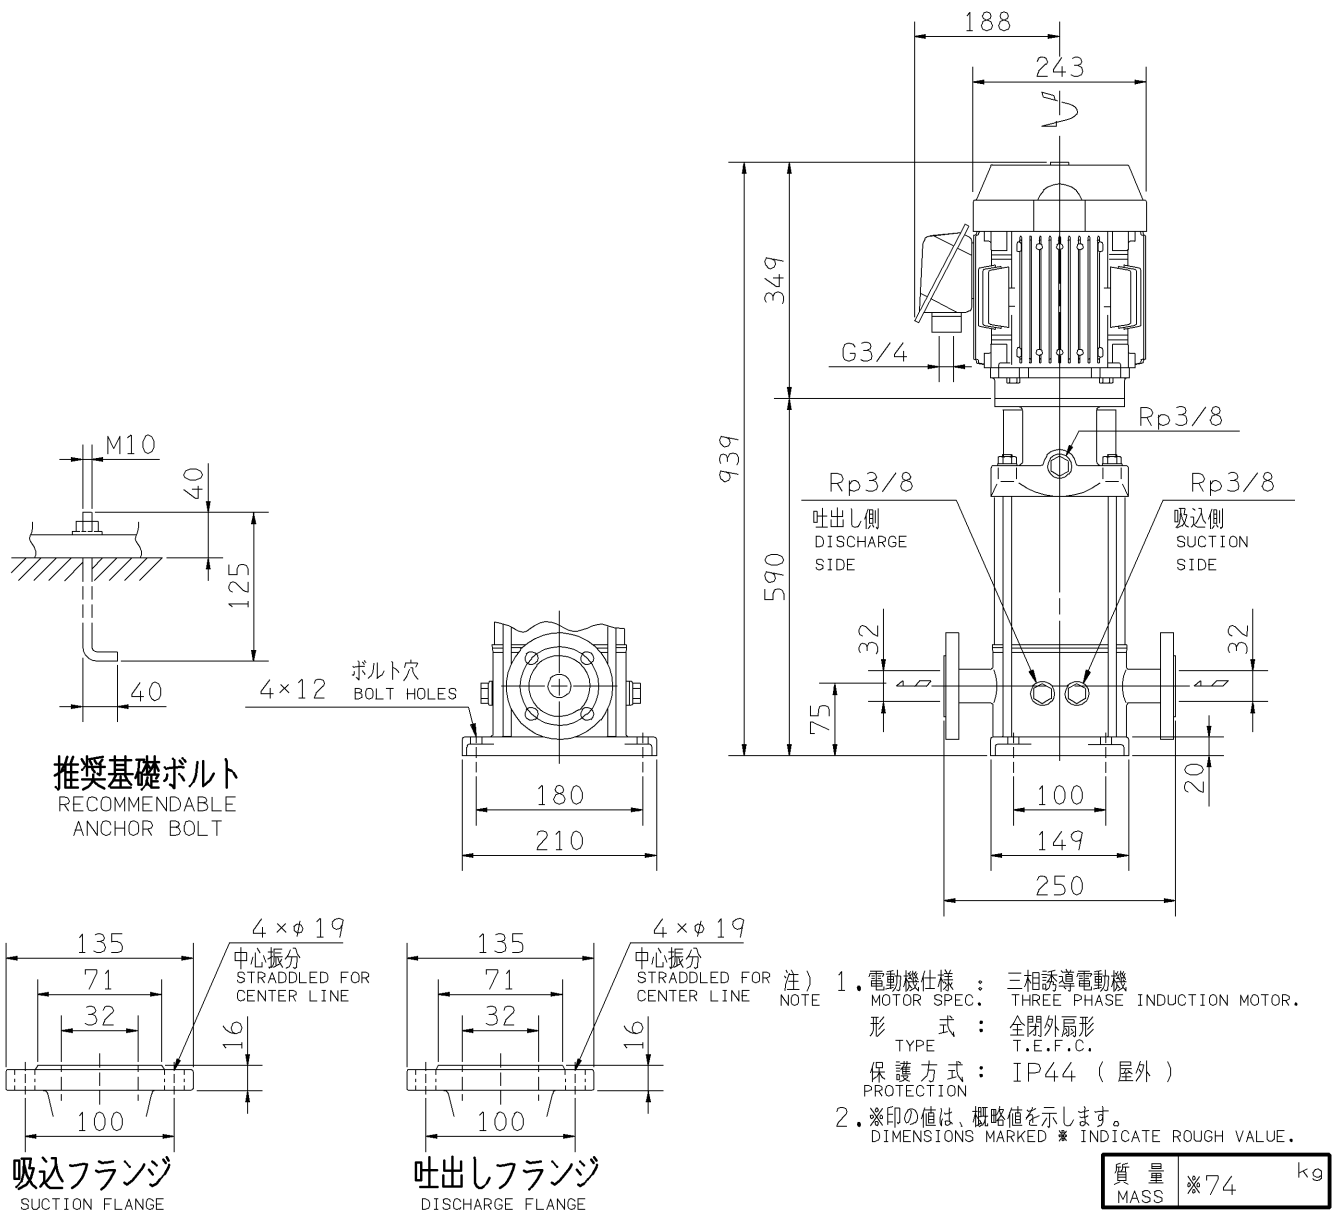

エバラE VML 型ステンレス製立形多段ポンプ

EBARA STAINLESS STEEL VERTICAL MULTI-STAGE PUMPS

トップランナーモータ搭載
with top runner motor

外形寸法図 DIMENSIONS

浸出性能基準適合品

機名 MODEL 32EVML1264.0E

周波数 FREQUENCY 60 Hz 出力 OUTPUT 4.0 kW

標準附属品 STANDARD ACCESSORIES		特別附属品 SPECIAL ACCESSORIES		電動機 MOTOR		特殊仕様 SPECIAL SPEC.	
1	8	1		周波数 Hz	Hz		
2	9	2		電圧 V	V		
3	10	3		出力 kW	kW		
4	11	4		形式 TYPE			
5	12	5		メーカー MAKER			
6	13	6					
7	14	7					

御注文主 CUSTOMER				機器番号 ITEM NO.			
御使用先 FINAL USER				機器名称 ITEM NAME			
荏原製番 SER.NO.	機名 MODEL	吐出し量 CAPACITY	全揚程 TOTAL HEAD	同期速度 SPEED	出力 OUTPUT	数量 QTY	
				min ⁻¹			