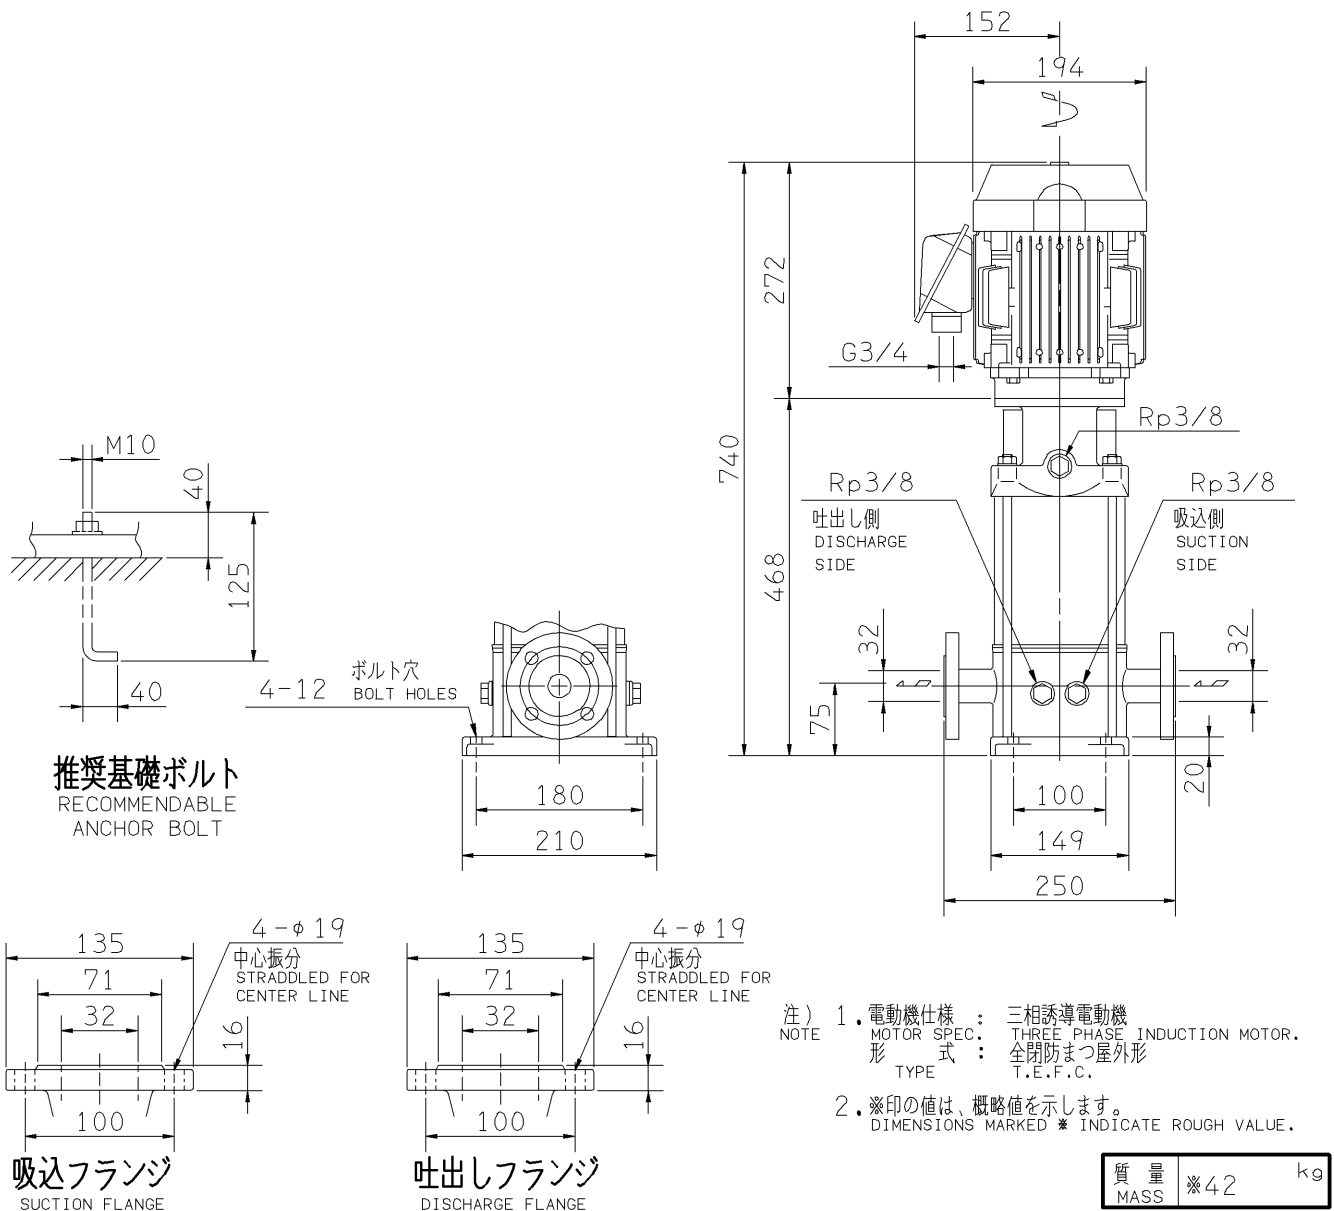

エバラEVMG型ステンレス製立形多段ポンプ

EBARA STAINLESS STEEL VERTICAL MULTI-STAGE PUMPS

外形寸法図 DIMENSIONS

機名 MODEL 32EVMG851.5

周波数 FREQUENCY 50 Hz 出力 OUTPUT 1.5 kW

標準附属品 STANDARD ACCESSORIES		特別附属品 SPECIAL ACCESSORIES		電動機 MOTOR		特殊仕様 SPECIAL SPEC.	
1	8	1		周波数 Hz	Hz		
2	9	2		電 圧 V	V		
3	10	3		出 力 kW	kW		
4	11	4		形 式 TYPE			
5	12	5		メ-カ MAKER			
6	13	6					
7	14	7					

御注文主 CUSTOMER				機器番号 ITEM NO.			
御使用先 FINAL USER				機器名称 ITEM NAME			
荏原製番 SER.NO.	機 名 MODEL	吐出し量 CAPACITY	全揚程 TOTAL HEAD	同期速度 SPEED	出力 OUTPUT	数量 QTY	
				min ⁻¹			

EBARA CORPORATION

図番 DWG.NO. D32EVMG851.5 001

MEVM-D031

170220