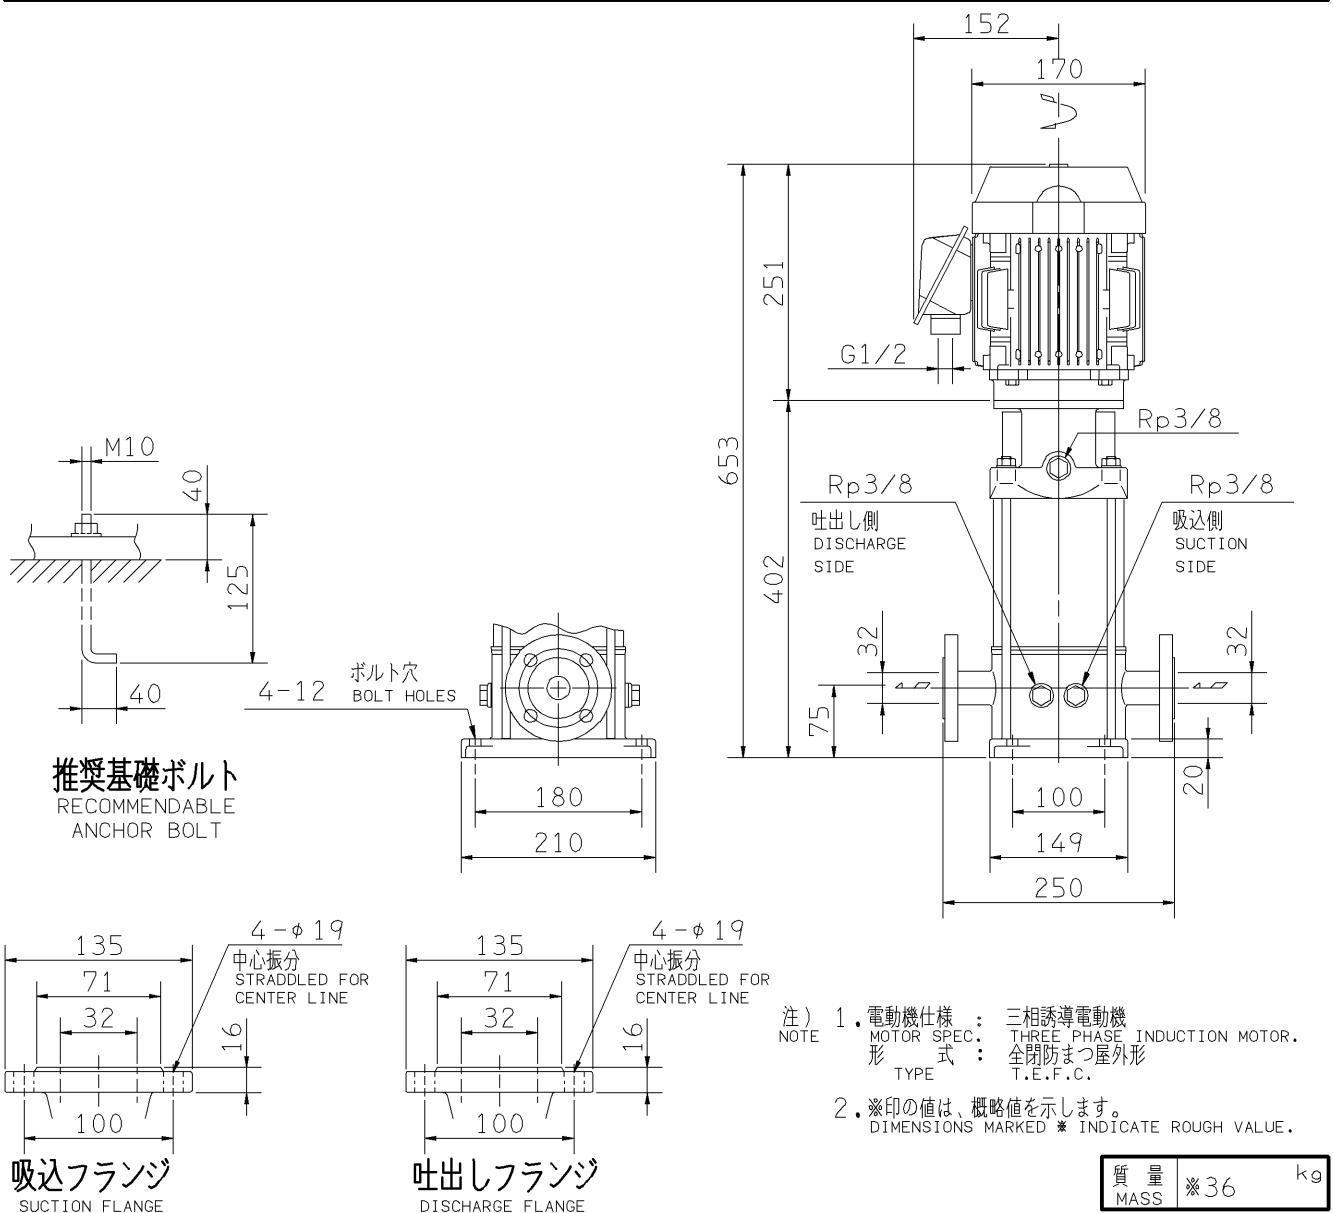

# エバラEVMG型ステンレス製立形多段ポンプ

EBARA STAINLESS STEEL VERTICAL MULTI-STAGE PUMPS

## 外形寸法図 DIMENSIONS

機名 MODEL 32EVMG651.1

周波数 FREQUENCY 50 Hz 出力 OUTPUT 1.1 kW

標準附属品 STANDARD ACCESSORIES		特別附属品 SPECIAL ACCESSORIES		電動機 MOTOR		特殊仕様 SPECIAL SPEC.	
1	8	1		周波数 Hz	Hz		
2	9	2		電 圧 V	V		
3	10	3		出 力 kW	kW		
4	11	4		形 式 TYPE			
5	12	5		メ-カ MAKER			
6	13	6					
7	14	7					

御注文主 CUSTOMER				機器番号 ITEM NO.			
御使用先 FINAL USER				機器名称 ITEM NAME			
荏原製番 SER.NO.	機 名 MODEL	吐出し量 CAPACITY	全揚程 TOTAL HEAD	同期速度 SPEED	出力 OUTPUT	数量 Q'TY	
				min <sup>-1</sup>			

EBARA CORPORATION

図番 DWG.NO. D32EVMG651.1 001