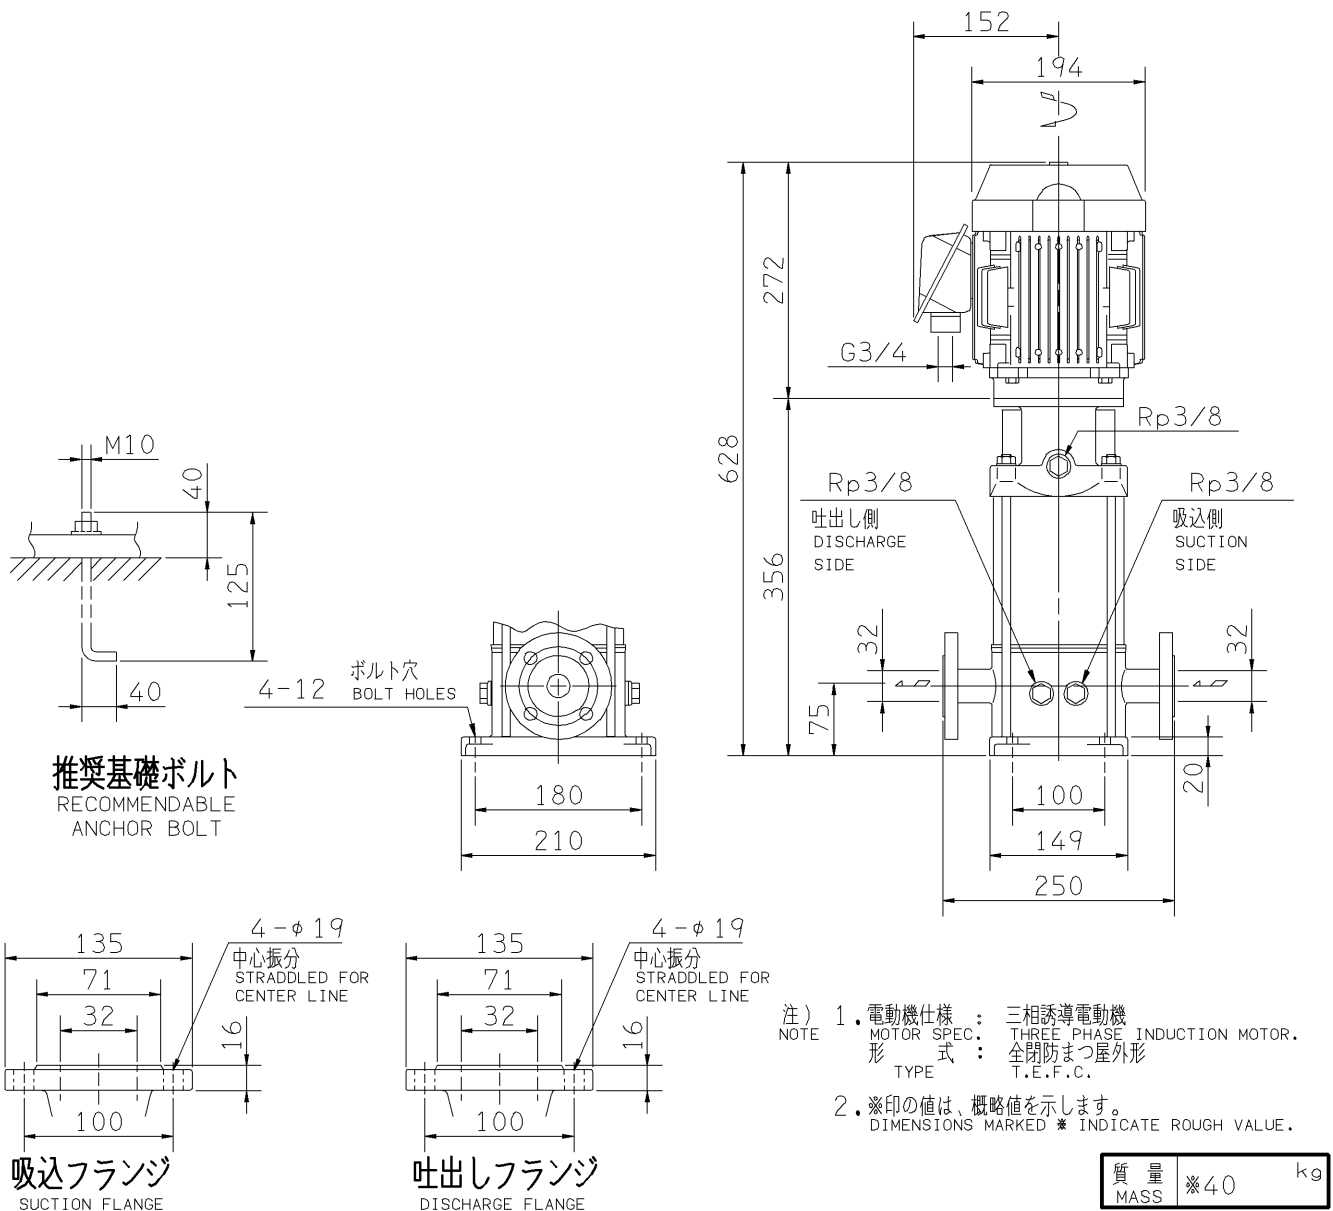

エバラEVMG型ステンレス製立形多段ポンプ

EBARA STAINLESS STEEL VERTICAL MULTI-STAGE PUMPS

外形寸法図 DIMENSIONS

機名 MODEL 32EVMG461.5

周波数 FREQUENCY 60 Hz 出力 OUTPUT 1.5 kW

標準附属品 STANDARD ACCESSORIES		特別附属品 SPECIAL ACCESSORIES		電動機 MOTOR		特殊仕様 SPECIAL SPEC.	
1	8	1		周波数 Hz	Hz		
2	9	2		電 圧 V	V		
3	10	3		出 力 kW	kW		
4	11	4		形 式 TYPE			
5	12	5		メ-カ MAKER			
6	13	6					
7	14	7					

御注文主 CUSTOMER				機器番号 ITEM NO.			
御使用先 FINAL USER				機器名称 ITEM NAME			
荏原製番 SER.NO.	機 名 MODEL	吐出し量 CAPACITY	全揚程 TOTAL HEAD	同期速度 SPEED	出力 OUTPUT	数量 Q'TY	
				min ⁻¹			

EBARA CORPORATION

図番 DWG.NO. D32EVMG461.5 001

MEVM-D031

170220