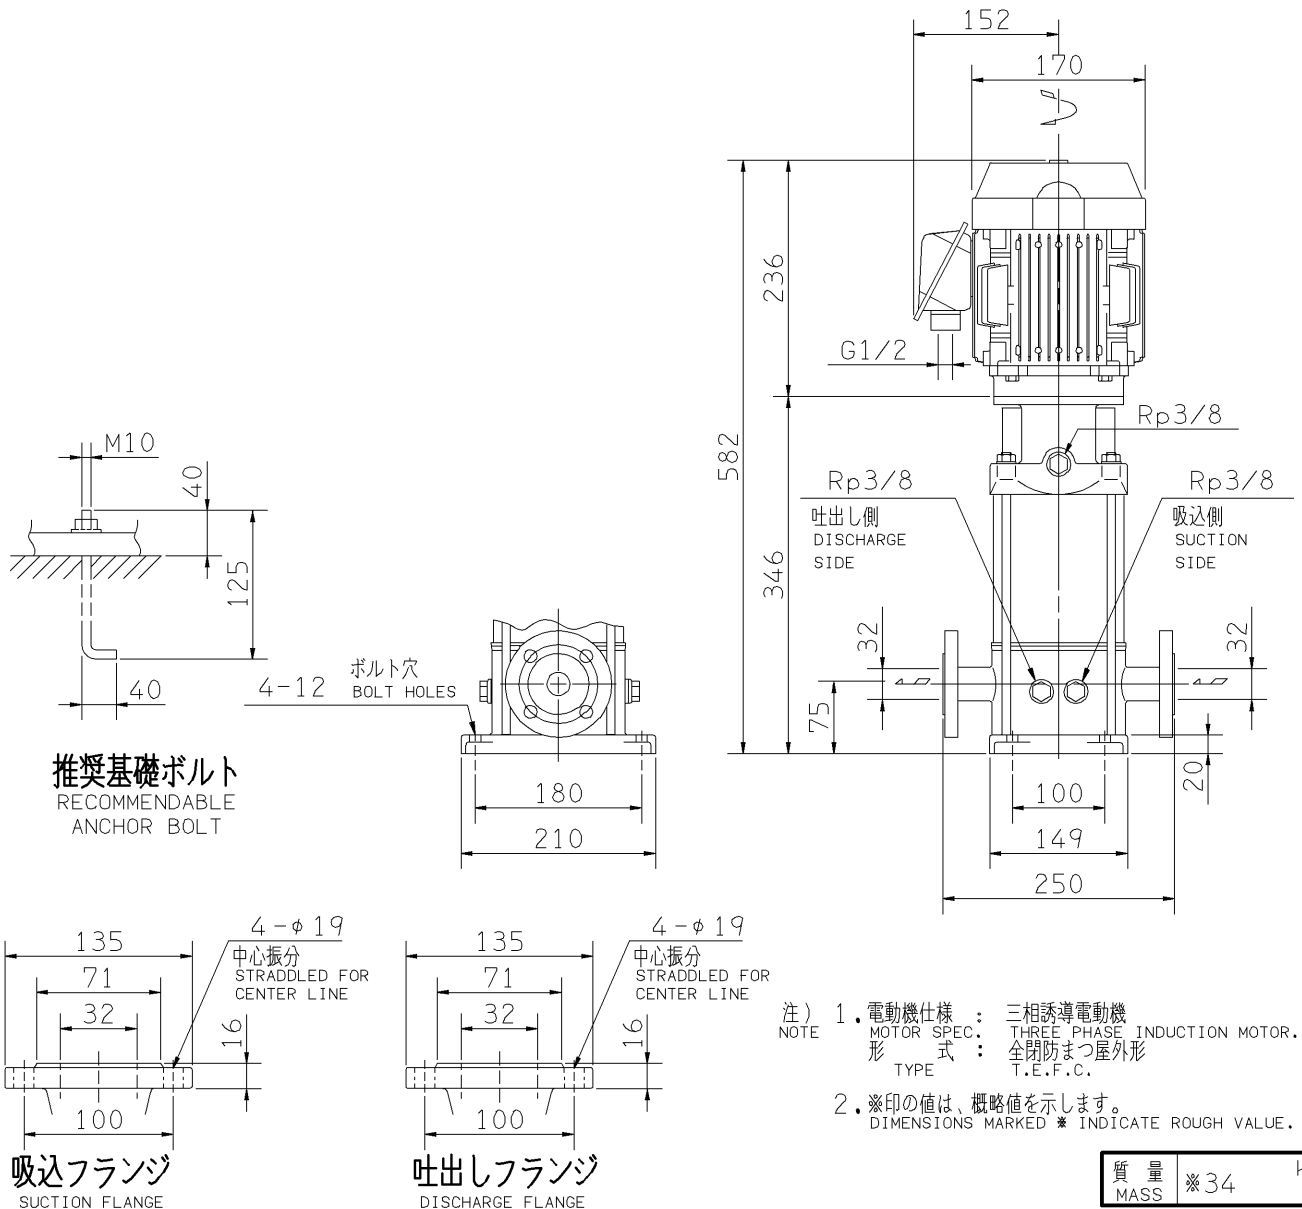

エバラEVMG型ステンレス製立形多段ポンプ

EBARA STAINLESS STEEL VERTICAL MULTI-STAGE PUMPS

外形寸法図 DIMENSIONS

機名 MODEL 32EVMG45.75

周波数 FREQUENCY 50 Hz 出力 OUTPUT 0.75 kW

標準附属品 STANDARD ACCESSORIES		特別附属品 SPECIAL ACCESSORIES		電動機 MOTOR		特殊仕様 SPECIAL SPEC.	
1	8	1		周波数 Hz	Hz		
2	9	2		電 圧 V	V		
3	10	3		出 力 kW	kW		
4	11	4		形 式 TYPE			
5	12	5		メ-カ MAKER			
6	13	6					
7	14	7					

御注文主 CUSTOMER				機器番号 ITEM NO.			
御使用先 FINAL USER				機器名称 ITEM NAME			
荏原製番 SER.NO.	機 名 MODEL	吐出し量 CAPACITY	全揚程 TOTAL HEAD	同期速度 SPEED	出力 OUTPUT	数量 Q'TY	
				min ⁻¹			

EBARA CORPORATION

図番 DWG.NO. D32EVMG45.75 001

MEVM-D031

170220