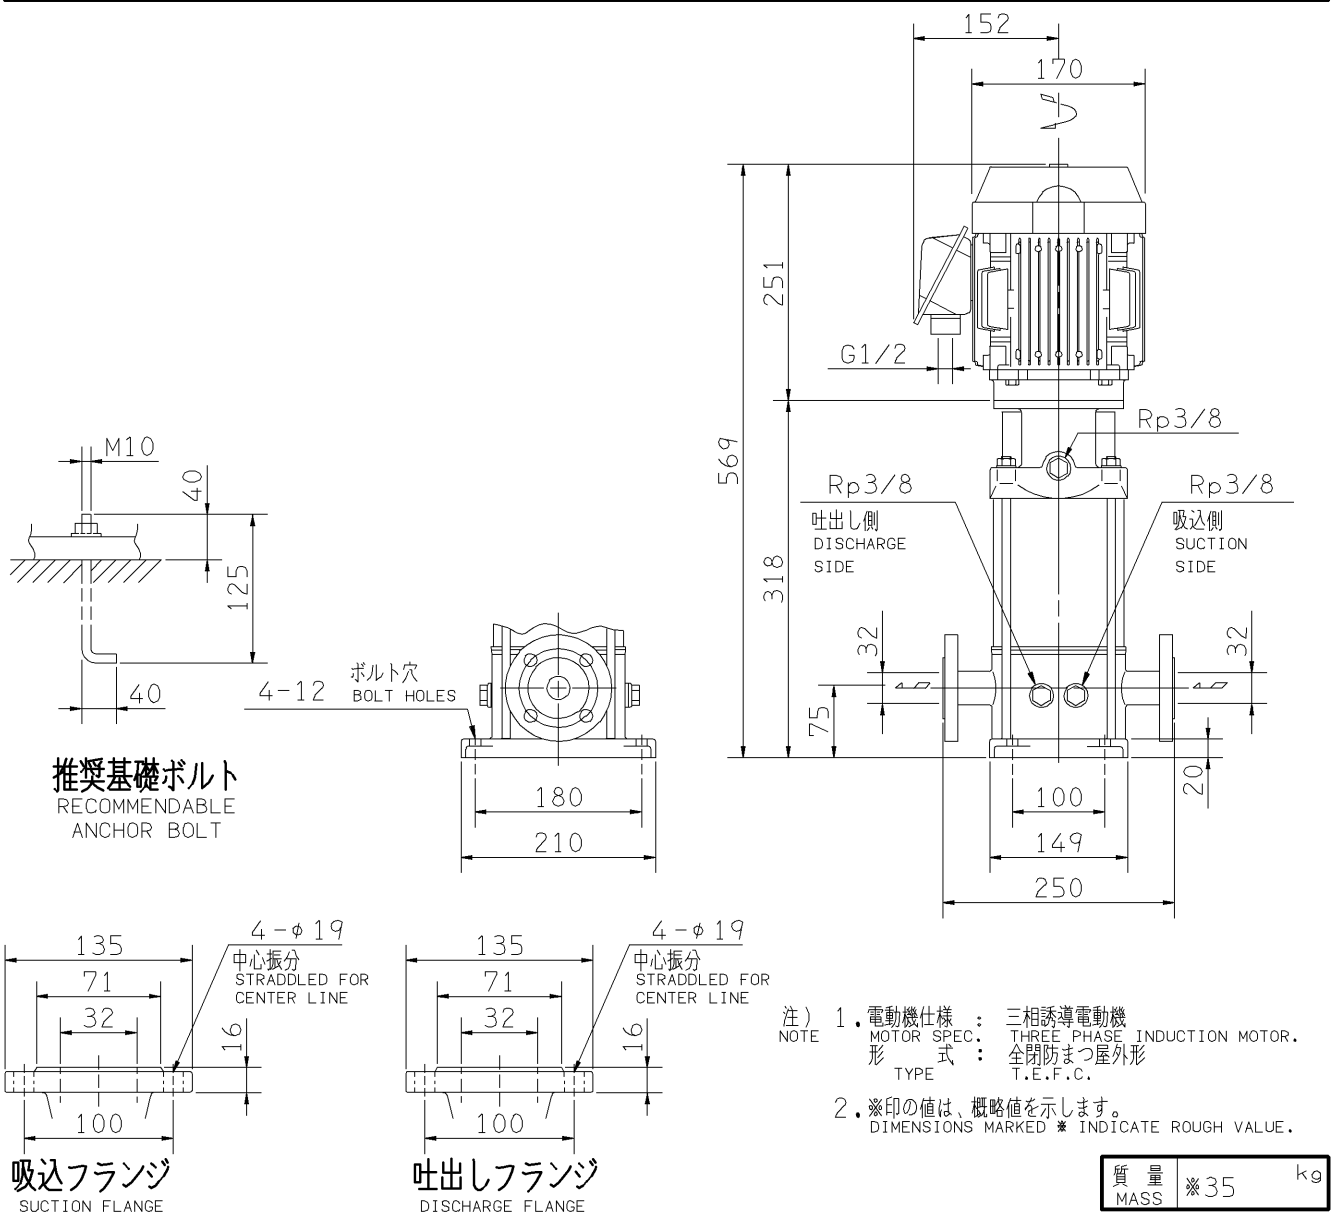

# エバラEVMG型ステンレス製立形多段ポンプ

EBARA STAINLESS STEEL VERTICAL MULTI-STAGE PUMPS

## 外形寸法図 DIMENSIONS

機名 MODEL 32EVMG361.1

周波数 FREQUENCY 60 Hz 出力 OUTPUT 1.1 kW

標準附属品 STANDARD ACCESSORIES		特別附属品 SPECIAL ACCESSORIES		電動機 MOTOR		特殊仕様 SPECIAL SPEC.	
1	8	1		周波数 Hz	Hz		
2	9	2		電 圧 V	V		
3	10	3		出 力 kW	kW		
4	11	4		形 式 TYPE			
5	12	5		メ-カ MAKER			
6	13	6					
7	14	7					

御注文主 CUSTOMER				機器番号 ITEM NO.			
御使用先 FINAL USER				機器名称 ITEM NAME			
荏原製番 SER.NO.	機 名 MODEL	吐出量 CAPACITY	全揚程 TOTAL HEAD	同期速度 SPEED	出力 OUTPUT	数量 Q'TY	
				min <sup>-1</sup>			

EBARA CORPORATION

図番 DWG.NO. D32EVMG361.1 001