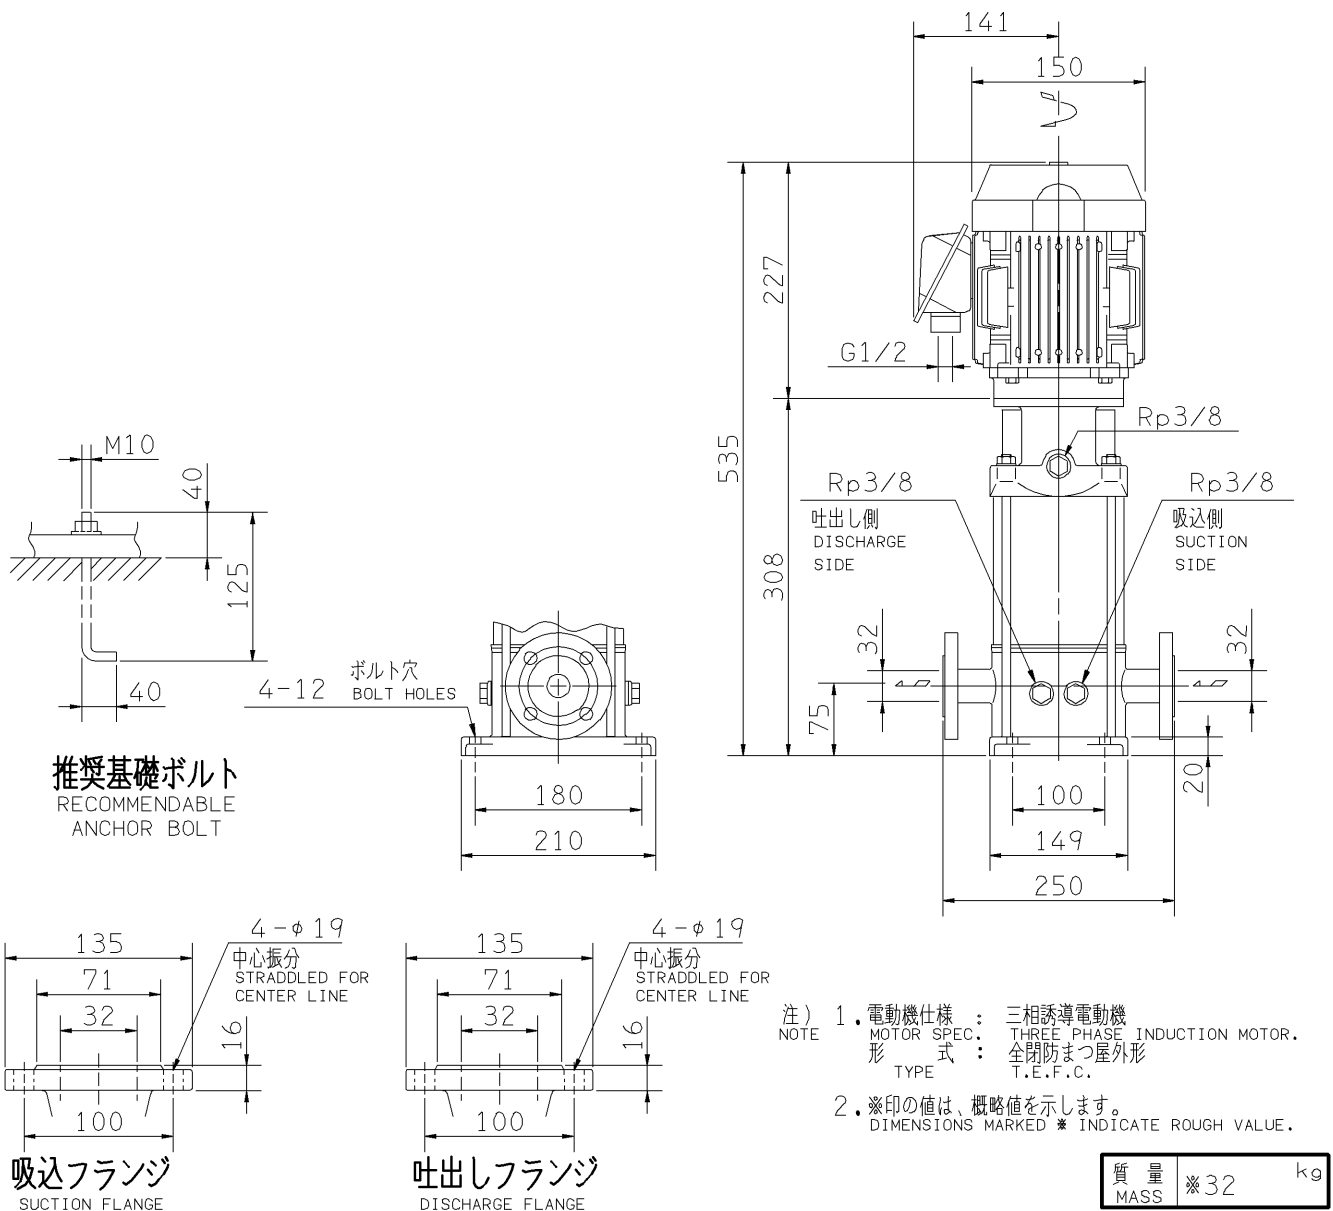

エバラEVMG型ステンレス製立形多段ポンプ

EBARA STAINLESS STEEL VERTICAL MULTI-STAGE PUMPS

外形寸法図 DIMENSIONS

機名 MODEL 32EVMG35.55

周波数 FREQUENCY 50 Hz 出力 OUTPUT 0.55 kW

標準附属品 STANDARD ACCESSORIES		特別附属品 SPECIAL ACCESSORIES		電動機 MOTOR		特殊仕様 SPECIAL SPEC.	
1	8	1		周波数 Hz	Hz		
2	9	2		電 圧 V	V		
3	10	3		出 力 kW	kW		
4	11	4		形 式 TYPE			
5	12	5		メ-カ MAKER			
6	13	6					
7	14	7					

御注文主 CUSTOMER				機器番号 ITEM NO.			
御使用先 FINAL USER				機器名称 ITEM NAME			
荏原製番 SER.NO.	機 名 MODEL	吐出し量 CAPACITY	全揚程 TOTAL HEAD	同期速度 SPEED	出力 OUTPUT	数量 Q'TY	
				min ⁻¹			

EBARA CORPORATION

図番 DWG. NO. D32EVMG35.55 001

MEVM-D031

170220