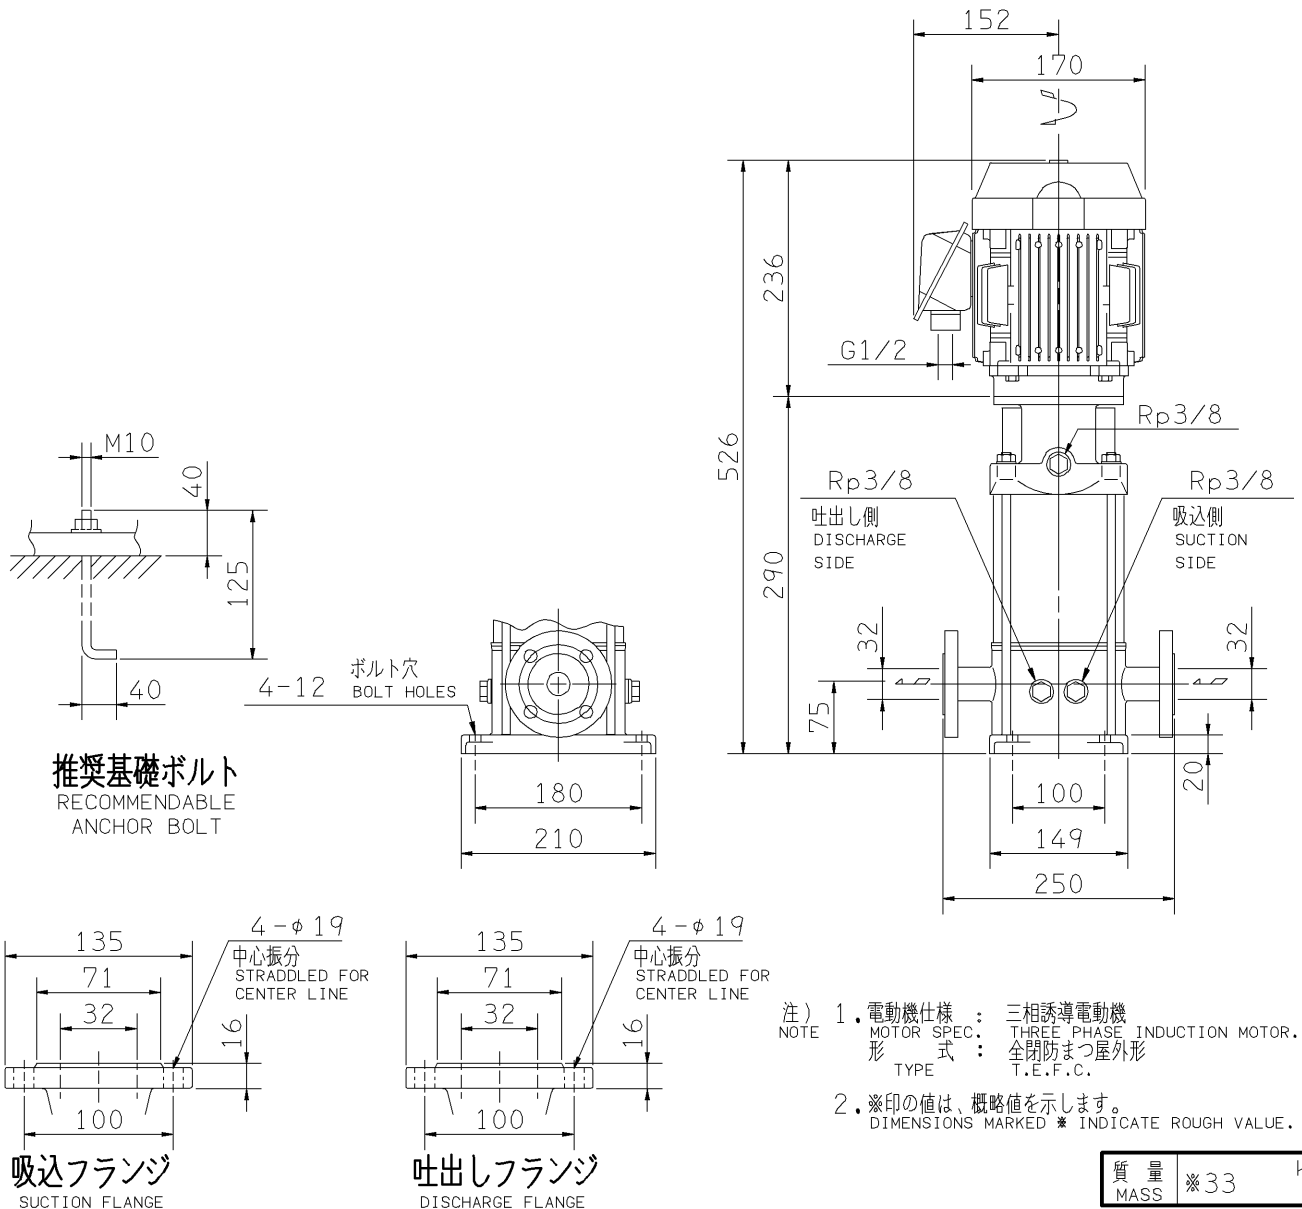

エバラEVMG型ステンレス製立形多段ポンプ

EBARA STAINLESS STEEL VERTICAL MULTI-STAGE PUMPS

外形寸法図 DIMENSIONS

機名 MODEL 32EVMG26.75

周波数 FREQUENCY 60 Hz 出力 OUTPUT 0.75 kW

標準附属品 STANDARD ACCESSORIES		特別附属品 SPECIAL ACCESSORIES		電動機 MOTOR		特殊仕様 SPECIAL SPEC.	
1	8	1		周波数 Hz	Hz		
2	9	2		電 圧 V	V		
3	10	3		出 力 kW	kW		
4	11	4		形 式 TYPE			
5	12	5		メ-カ MAKER			
6	13	6					
7	14	7					

御注文主 CUSTOMER				機器番号 ITEM NO.			
御使用先 FINAL USER				機器名称 ITEM NAME			
荏原製番 SER.NO.	機 名 MODEL	吐出し量 CAPACITY	全揚程 TOTAL HEAD	同期速度 SPEED	出力 OUTPUT	数量 Q'TY	
				min ⁻¹			

EBARA CORPORATION

図番 DWG. NO. D32EVMG26.75 001

MEVM-D031

170220