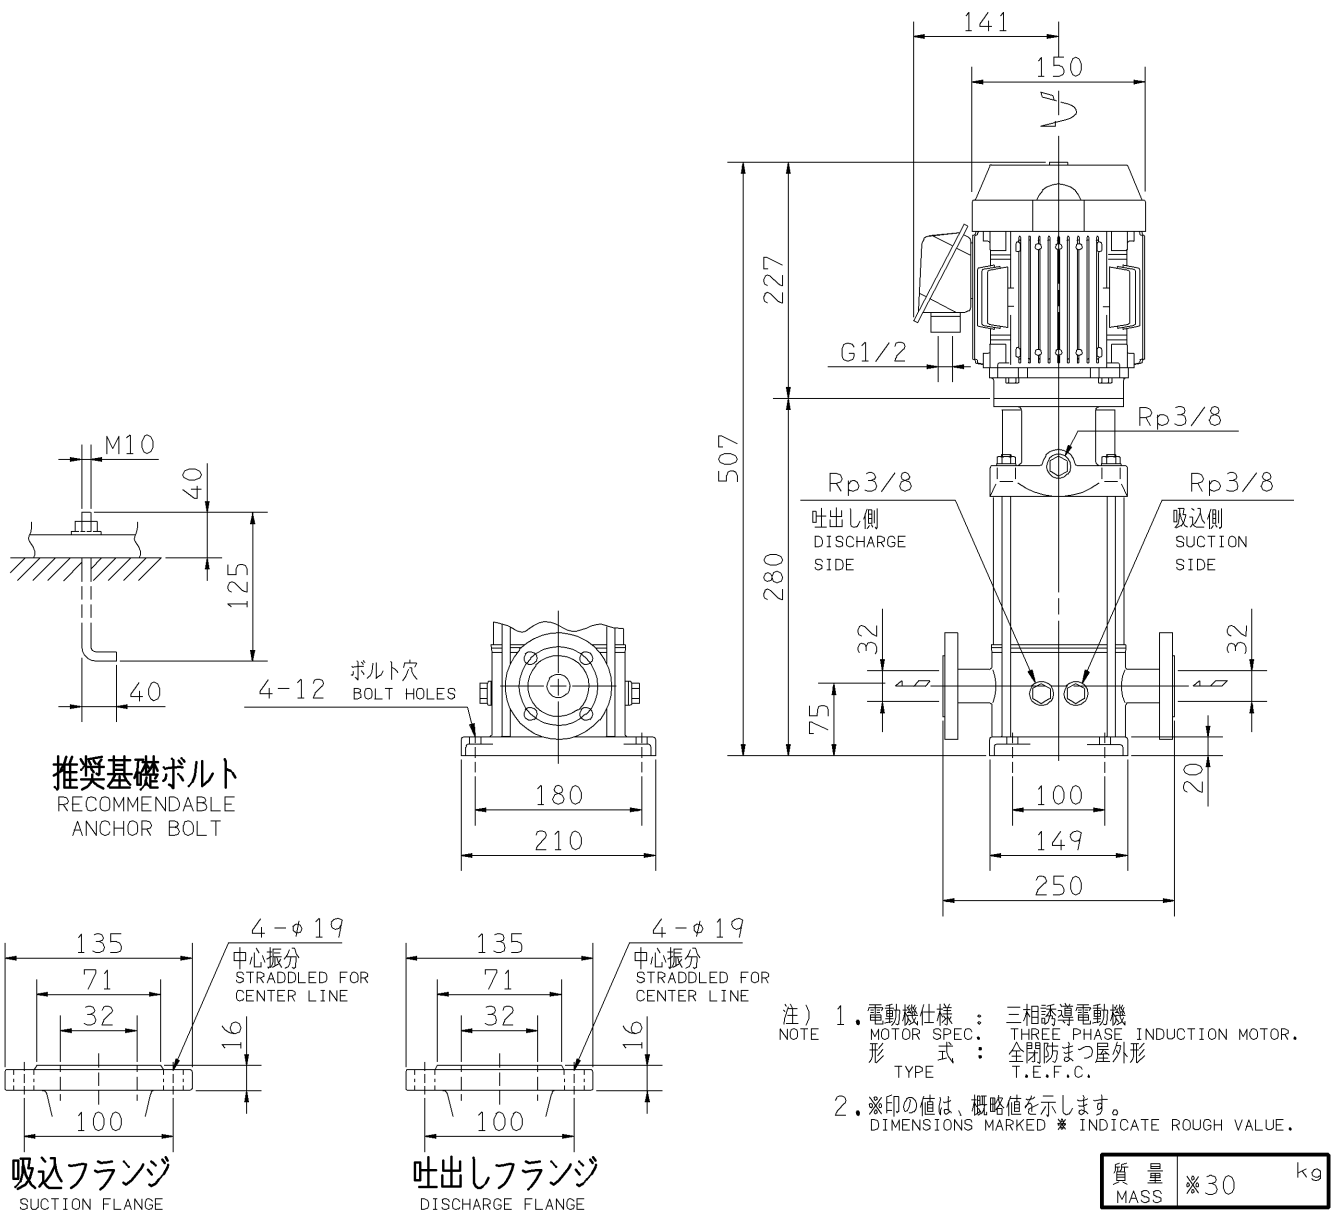

エバラEVMG型ステンレス製立形多段ポンプ

EBARA STAINLESS STEEL VERTICAL MULTI-STAGE PUMPS

外形寸法図 DIMENSIONS

機名 MODEL 32EVMG25.37

周波数 FREQUENCY 50 Hz 出力 OUTPUT 0.37 kW

標準附属品 STANDARD ACCESSORIES		特別附属品 SPECIAL ACCESSORIES		電動機 MOTOR		特殊仕様 SPECIAL SPEC.	
1	8	1		周波数 Hz	Hz		
2	9	2		電 圧 V	V		
3	10	3		出 力 kW	kW		
4	11	4		形 式 TYPE			
5	12	5		メ-カ MAKER			
6	13	6					
7	14	7					

御注文主 CUSTOMER		機器番号 ITEM NO.		同期速度 SPEED		出力 OUTPUT		数量 Q'TY	
御使用先 FINAL USER		機器名称 ITEM NAME		同期速度 SPEED		出力 OUTPUT		数量 Q'TY	
荏原製番 SER.NO.	機 名 MODEL	吐出し量 CAPACITY	全揚程 TOTAL HEAD	同期速度 SPEED	出力 OUTPUT	数量 Q'TY			
				min ⁻¹					

EBARA CORPORATION

図番 DWG.NO. D32EVMG25.37 001

MEVM-D031

170220