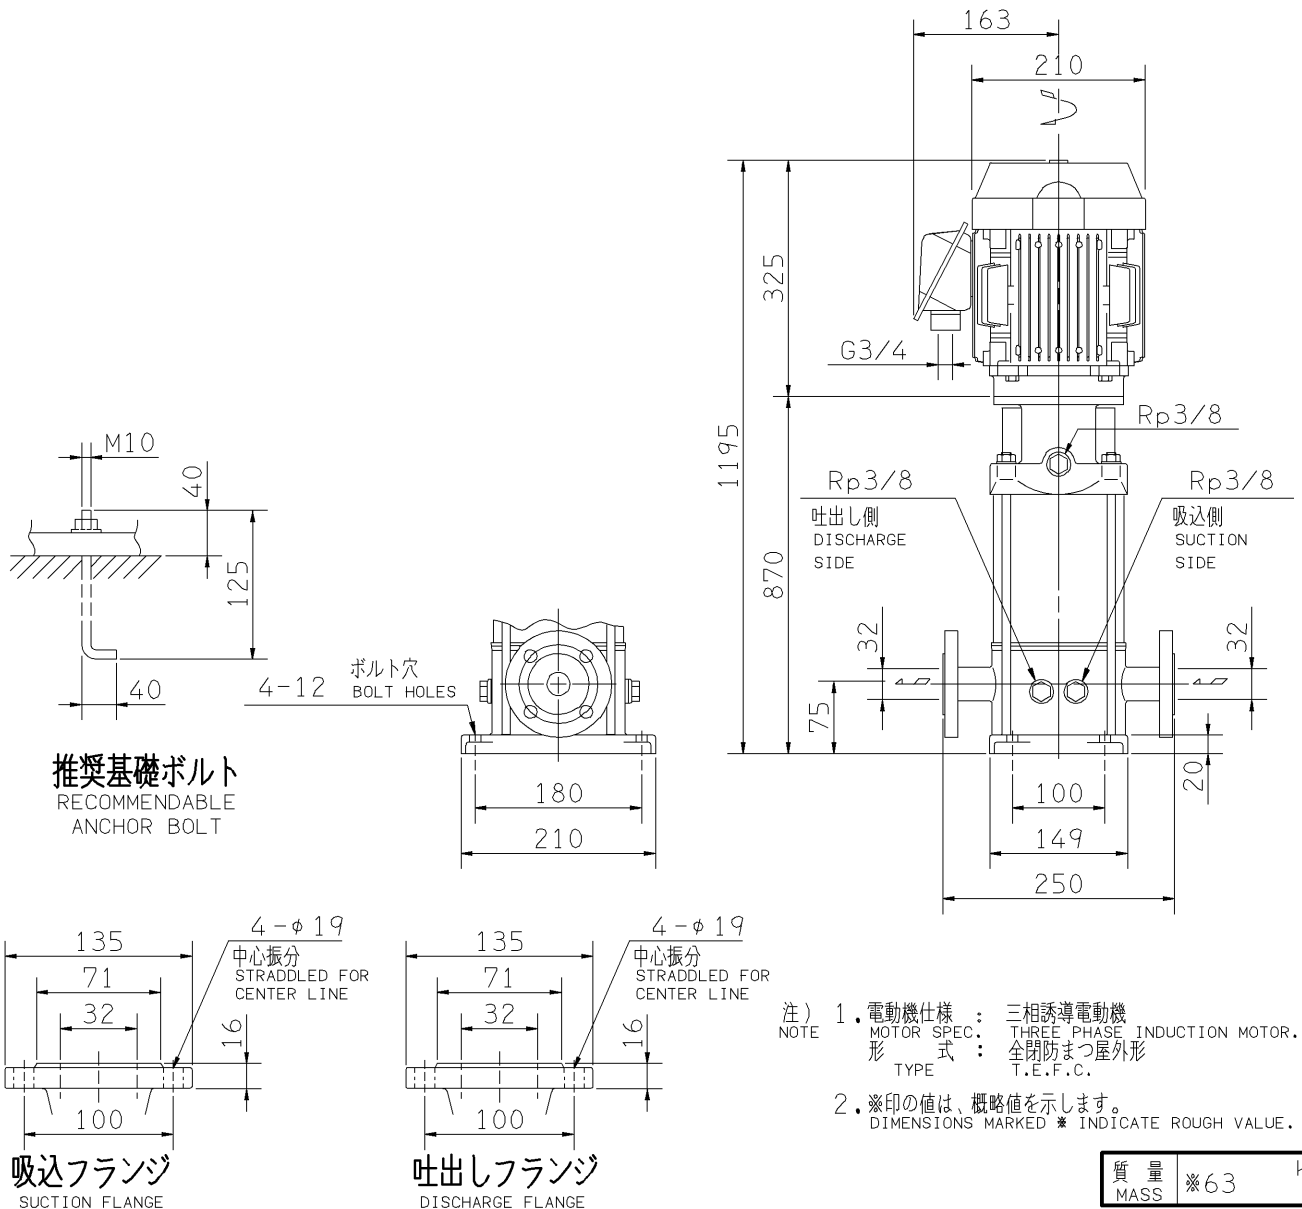

# エバラEVMG型ステンレス製立形多段ポンプ

EBARA STAINLESS STEEL VERTICAL MULTI-STAGE PUMPS

## 外形寸法図 DIMENSIONS

機名 MODEL 32EVMG2254.0

周波数 FREQUENCY 50 Hz 出力 OUTPUT 4.0 kW

標準附属品 STANDARD ACCESSORIES		特別附属品 SPECIAL ACCESSORIES		電動機 MOTOR		特殊仕様 SPECIAL SPEC.	
1	8	1		周波数 Hz	Hz		
2	9	2		電 圧 V	V		
3	10	3		出 力 kW	kW		
4	11	4		形 式 TYPE			
5	12	5		メ-カ MAKER			
6	13	6					
7	14	7					

御注文主 CUSTOMER				機器番号 ITEM NO.			
御使用先 FINAL USER				機器名称 ITEM NAME			
荏原製番 SER.NO.	機 名 MODEL	吐出し量 CAPACITY	全揚程 TOTAL HEAD	同期速度 SPEED	出力 OUTPUT	数量 Q'TY	
				min <sup>-1</sup>			

EBARA CORPORATION

図番 DWG.NO. D32EVMG2254.0 001