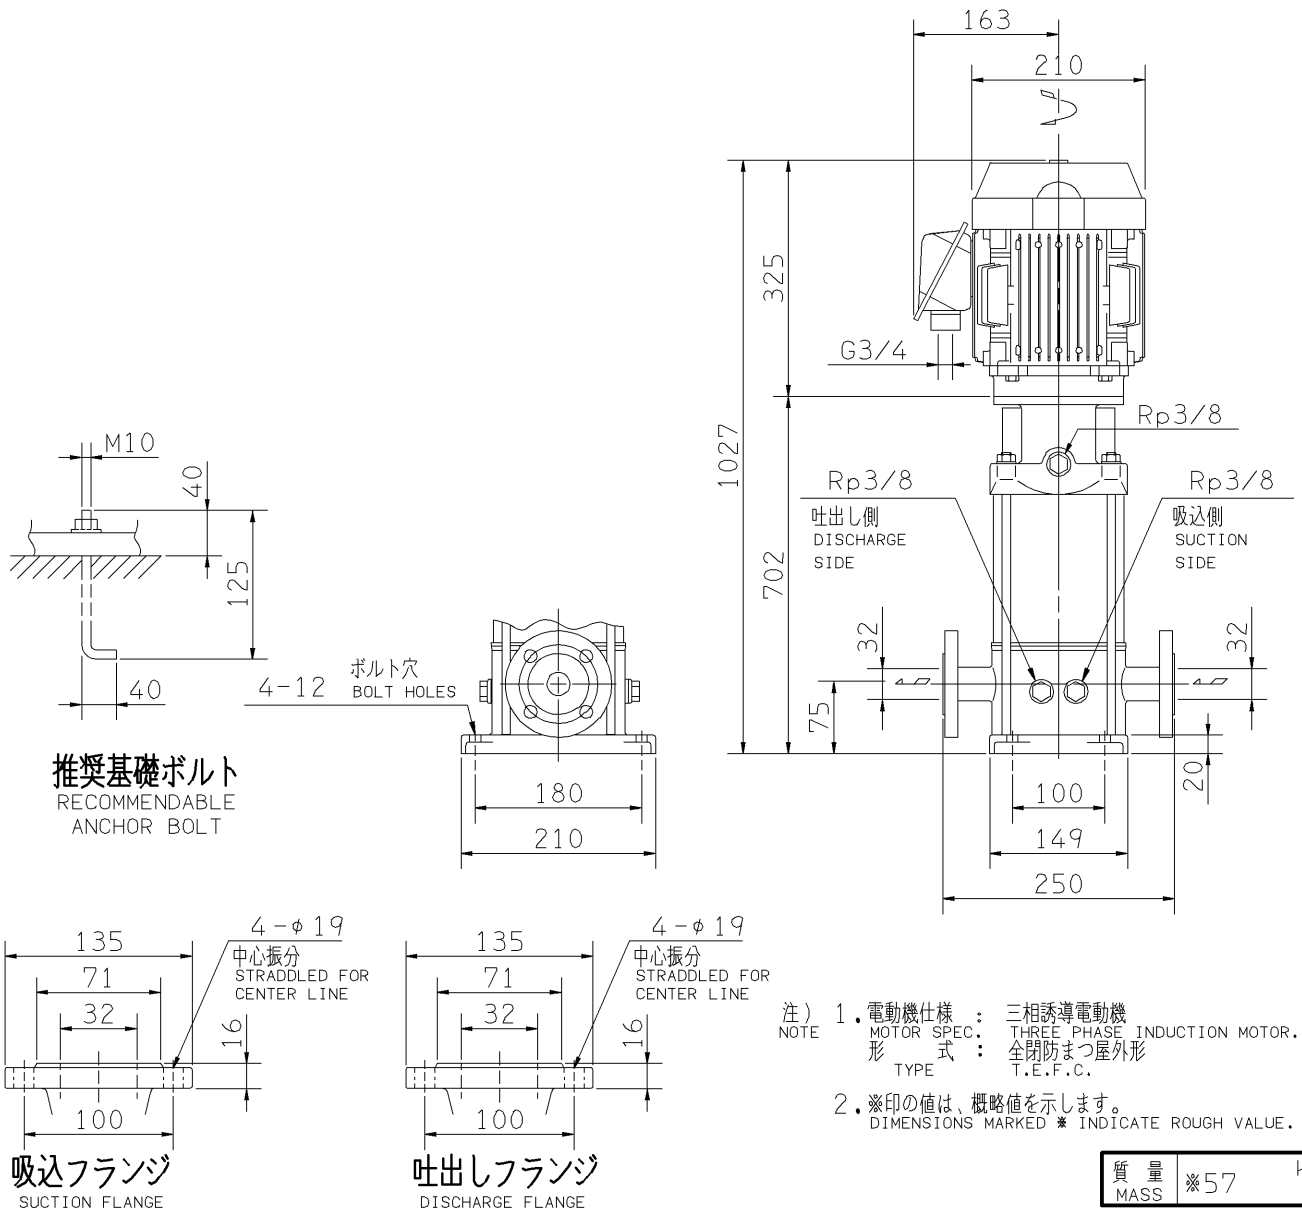

エバラEVMG型ステンレス製立形多段ポンプ

EBARA STAINLESS STEEL VERTICAL MULTI-STAGE PUMPS

外形寸法図 DIMENSIONS

機名 MODEL 32EVMG1653.0

周波数 FREQUENCY 50 Hz 出力 OUTPUT 3.0 kW

標準附属品 STANDARD ACCESSORIES		特別附属品 SPECIAL ACCESSORIES		電動機 MOTOR		特殊仕様 SPECIAL SPEC.	
1	8	1		周波数 Hz	Hz		
2	9	2		電 圧 V	V		
3	10	3		出 力 kW	kW		
4	11	4		形 式 TYPE			
5	12	5		メ-カ MAKER			
6	13	6					
7	14	7					

御注文主 CUSTOMER				機器番号 ITEM NO.			
御使用先 FINAL USER				機器名称 ITEM NAME			
荏原製番 SER.NO.	機 名 MODEL	吐出し量 CAPACITY	全揚程 TOTAL HEAD	同期速度 SPEED	出力 OUTPUT	数量 Q'TY	
				min ⁻¹			

EBARA CORPORATION

図番 DWG.NO. D32EVMG1653.0

001

MEVM-D031

170220