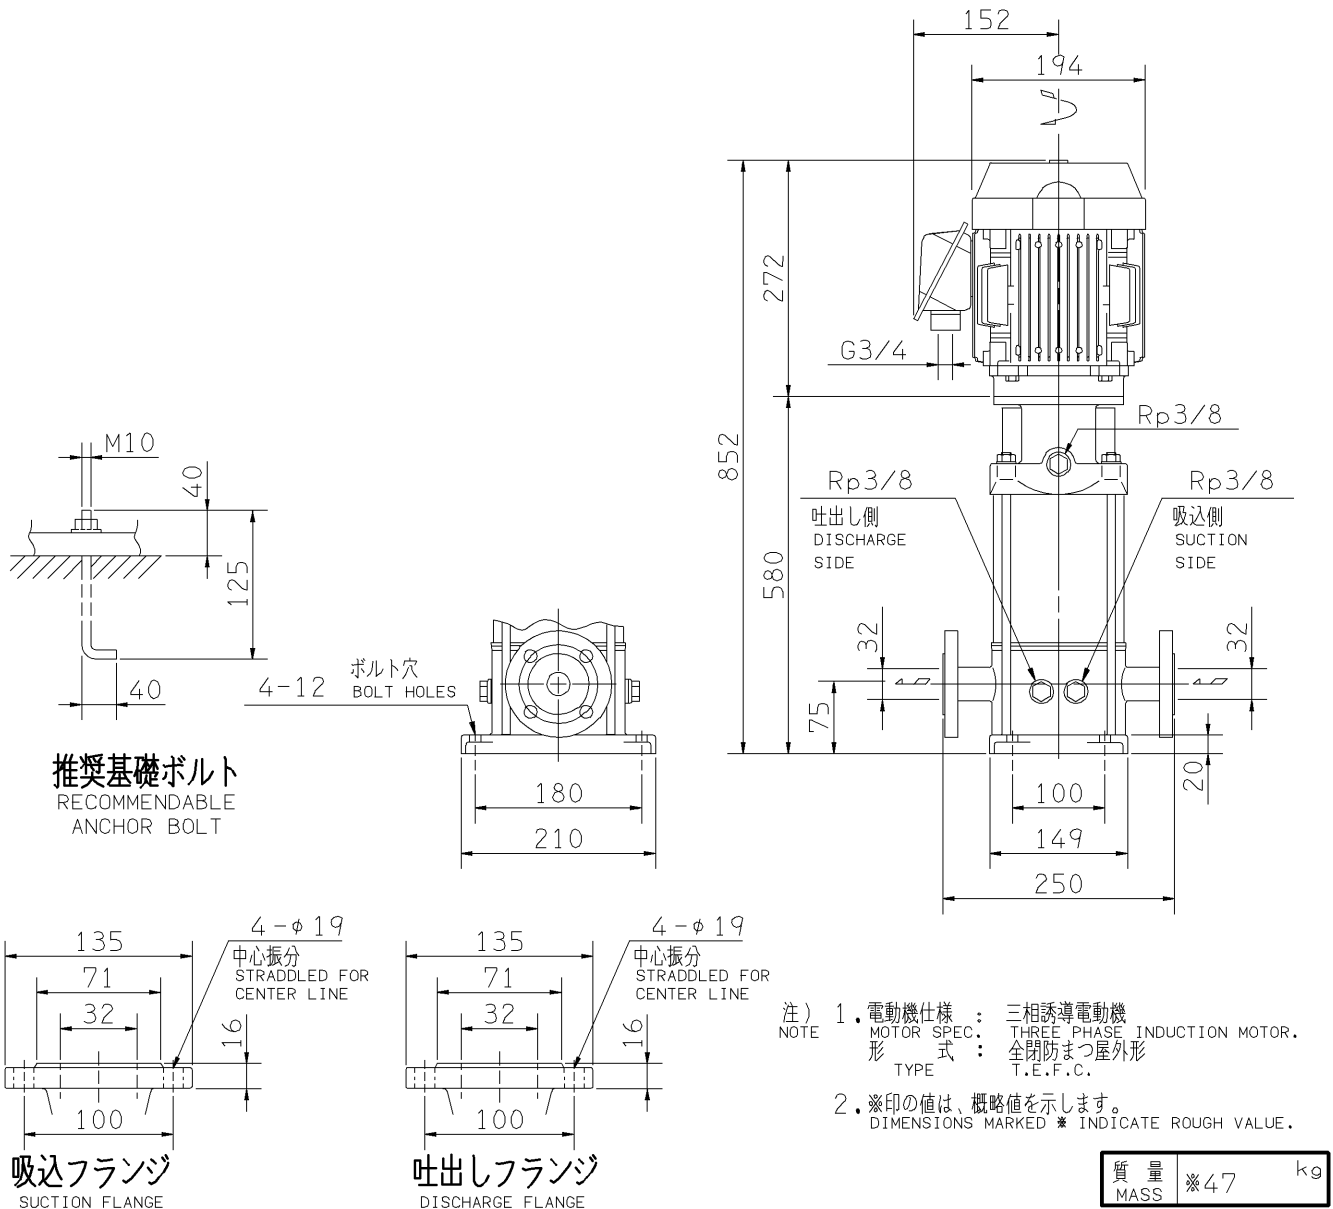

エバラEVMG型ステンレス製立形多段ポンプ

EBARA STAINLESS STEEL VERTICAL MULTI-STAGE PUMPS

外形寸法図 DIMENSIONS

機名 MODEL 32EVMG1252.2

周波数 FREQUENCY 50 Hz 出力 OUTPUT 2.2 kW

標準附属品 STANDARD ACCESSORIES		特別附属品 SPECIAL ACCESSORIES		電動機 MOTOR		特殊仕様 SPECIAL SPEC.	
1	8	1		周波数 Hz	Hz		
2	9	2		電 圧 V	V		
3	10	3		出 力 kW	kW		
4	11	4		形 式 TYPE			
5	12	5		メ-カ MAKER			
6	13	6					
7	14	7					

御注文主 CUSTOMER				機器番号 ITEM NO.			
御使用先 FINAL USER				機器名称 ITEM NAME			
荏原製番 SER.NO.	機 名 MODEL	吐出し量 CAPACITY	全揚程 TOTAL HEAD	同期速度 SPEED	出力 OUTPUT	数量 Q'TY	
				min ⁻¹			

EBARA CORPORATION

図番 DWG.NO. D32EVMG1252.2 001

MEVM-D031

170220